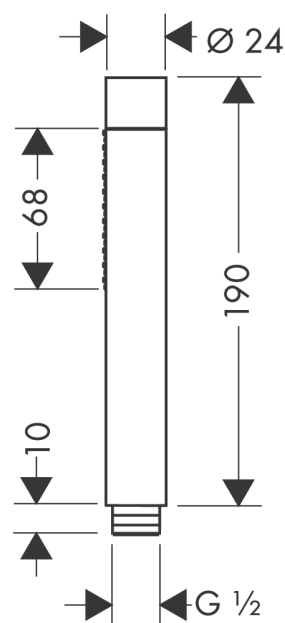

AXOR Starck
Staafhanddouche 2jet
 Oppervlakken: **Chroom** Art.-nr.: **28532000**

Beschrijving

Funcities

- debiet Rain (bij 3 bar): 16,2 l/min.
- straalsoort: Rain, Mono
- straalsoortomschakeling d.m.v. draaibare straalschijf
- maximaal debiet bij 3 bar: 16,2 l/min.
- debiet Monostraal (bij 3 bar): 12,4 l/min.
- aansluiting G 1/2

Details over het artikel

Prijs excl. BTW 166,00 €
 Prijs incl. BTW* 200,86 €

Technologie

Productafbeelding

Maattekening

Doorstroombiagram

De verbruikswaarden werden in overeenstemming met de praktijk met de bijbehorende armaturen (thermostaat/mengkraan/inbouwventiel) gemeten.