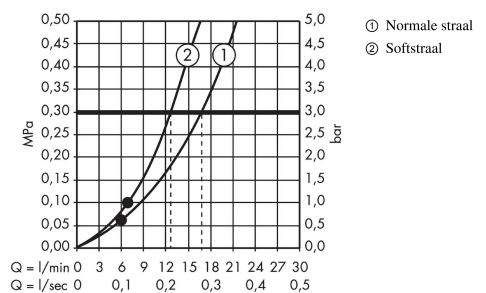

AXOR Starck
Staafhanddouche 2jet
 Oppervlakken: **Chroom** Art.-nr.: **28532000**

Beschrijving

Funcities

- debiet Rain (bij 3 bar): 16,2 l/min.
- straalsoort: Rain, Mono
- straalsoortomschakeling d.m.v. draaibare straalschijf
- maximaal debiet bij 3 bar: 16,2 l/min.
- debiet Monostraal (bij 3 bar): 12,4 l/min.
- aansluiting G 1/2

Details over het artikel

Prijs excl. BTW 166,00 €
 Prijs incl. BTW* 200,86 €

Technologie

Productafbeelding

Maattekening

Doorstroombiagram

De verbruikswaarden werden in overeenstemming met de praktijk met de bijbehorende armaturen (thermostaat/mengkraan/inbouwventiel) gemeten.