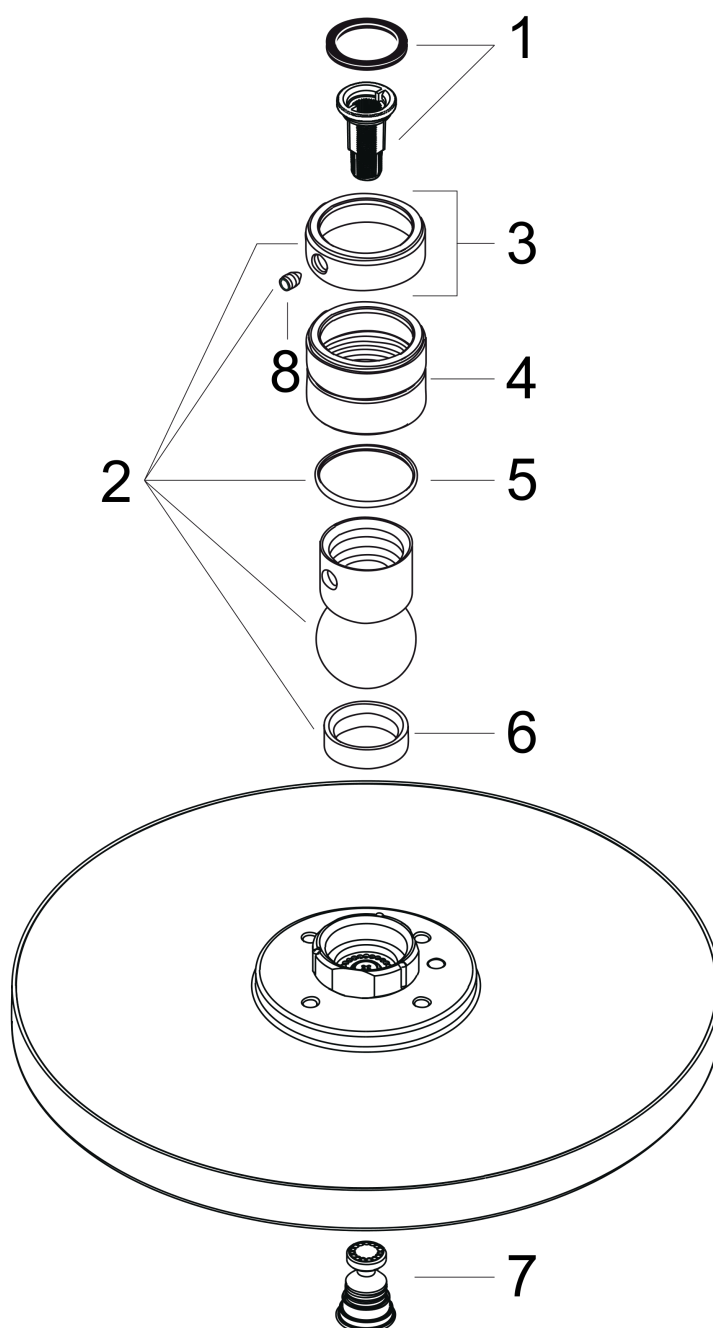

AXOR Starck
Hoofddouche Ø 240 mm Air 1jet
 Oppervlakken: **Brushed Black Chrome** Art.-nr.: **28494340**

Funcities

- afmeting straalplaat: 240 mm
- straalsoort: RainAir
- kogelgewricht: hoek hoofddouche verstelbaar
- materiaal straalplaat: metaal
- maximaal debiet bij 3 bar: 19 l/min.
- debiet RainAir (bij 3 bar): 19 l/min
- straalplaat afneembaar voor reiniging
- montage: plafond of wand
- aansluiting G 1/2
- geschikt voor doorstroomwaterverwarmers

Details over het artikel

Prijs excl. BTW	922,00 €
Prijs incl. BTW*	1.115,62 €

Technologie

Productafbeelding

Maattekening

AXOR Starck
Hoofddouche Ø 240 mm Air 1jet
 Oppervlakken: **Brushed Black Chrome** Art.-nr.: **28494340**

Doorstroomdiagram

De verbruikswaarden werden in overeenstemming met de praktijk met de bijbehorende armaturen (thermostaat/mengkraan/inbouwventiel) gemeten.

AXOR Starck
Hoofddouche Ø 240 mm Air 1jet
Oppervlakken: **Brushed Black Chrome** Art.-nr.: **28494340**

Uittrektekening

Bouwjaar: >11/16

AXOR Starck
Hoofddouche Ø 240 mm Air 1jet
 Oppervlakken: **Brushed Black Chrome** Art.-nr.: **28494340**

Onderdelenlijst

Bouwjaar: >11/16

= Pos.		Art.-nr.	PC	VE
1	filter	97708000	-	1
2	kogelgewricht	98941340	-	1
3	borgring	98942340	-	1
4	moer	97958340	-	1
5	stelring	97536000	-	1
6	dichting	97606000	-	1
7	AIR ventiel	95794340	-	1
8	inbusschroef M4x6	97767000	-	1
a	terugslagklep	95699000	-	1