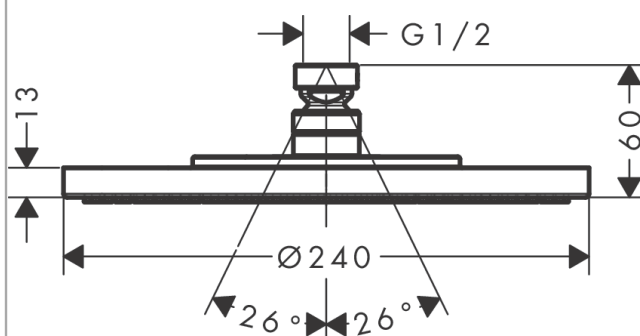

AXOR Starck
Hoofddouche Ø 240 mm Air 1jet
 Oppervlakken: **Brushed Black Chrome** Art.-nr.: **28494340**

Funcities

- afmeting straalplaat: 240 mm
- straalsoort: RainAir
- kogelgewricht: hoek hoofddouche verstelbaar
- materiaal straalplaat: metaal
- maximaal debiet bij 3 bar: 19 l/min.
- debiet RainAir (bij 3 bar): 19 l/min
- straalplaat afneembaar voor reiniging
- montage: plafond of wand
- aansluiting G 1/2
- geschikt voor doorstroomwaterverwarmers

Details over het artikel

Prijs excl. BTW	922,00 €
Prijs incl. BTW*	1.115,62 €

Technologie

Productafbeelding

Maattekening

AXOR Starck
Hoofddouche Ø 240 mm Air 1jet
 Oppervlakken: **Brushed Black Chrome** Art.-nr.: **28494340**

Doorstroomdiagram

De verbruikswaarden werden in overeenstemming met de praktijk met de bijbehorende armaturen (thermostaat/mengkraan/inbouwventiel) gemeten.

AXOR Starck
Hoofddouche Ø 240 mm Air 1jet
Oppervlakken: **Brushed Black Chrome** Art.-nr.: **28494340**

Uittrektekening

Bouwjaar: >11/16

AXOR Starck
Hoofddouche Ø 240 mm Air 1jet
 Oppervlakken: **Brushed Black Chrome** Art.-nr.: **28494340**

Onderdelenlijst

Bouwjaar: >11/16

= Pos.		Art.-nr.	PC	VE
1	filter	97708000	-	1
2	kogelgewricht	98941340	-	1
3	borgring	98942340	-	1
4	moer	97958340	-	1
5	stelring	97536000	-	1
6	dichting	97606000	-	1
7	AIR ventiel	95794340	-	1
8	inbusschroef M4x6	97767000	-	1
a	terugslagklep	95699000	-	1