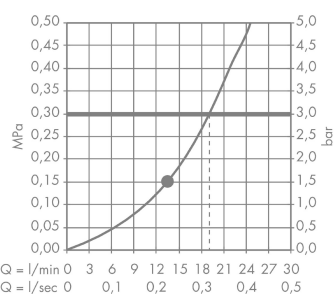

AXOR Starck
Hoofddouche Ø 240 mm Air 1jet
Oppervlakken: **Brushed Black Chrome**   Art.-nr.: **28494340**

Doorstroomdiagram

De verbruikswaarden werden in overeenstemming met de praktijk met de bijbehorende armaturen (thermostaat/mengkraan/inbouwventiel) gemeten.