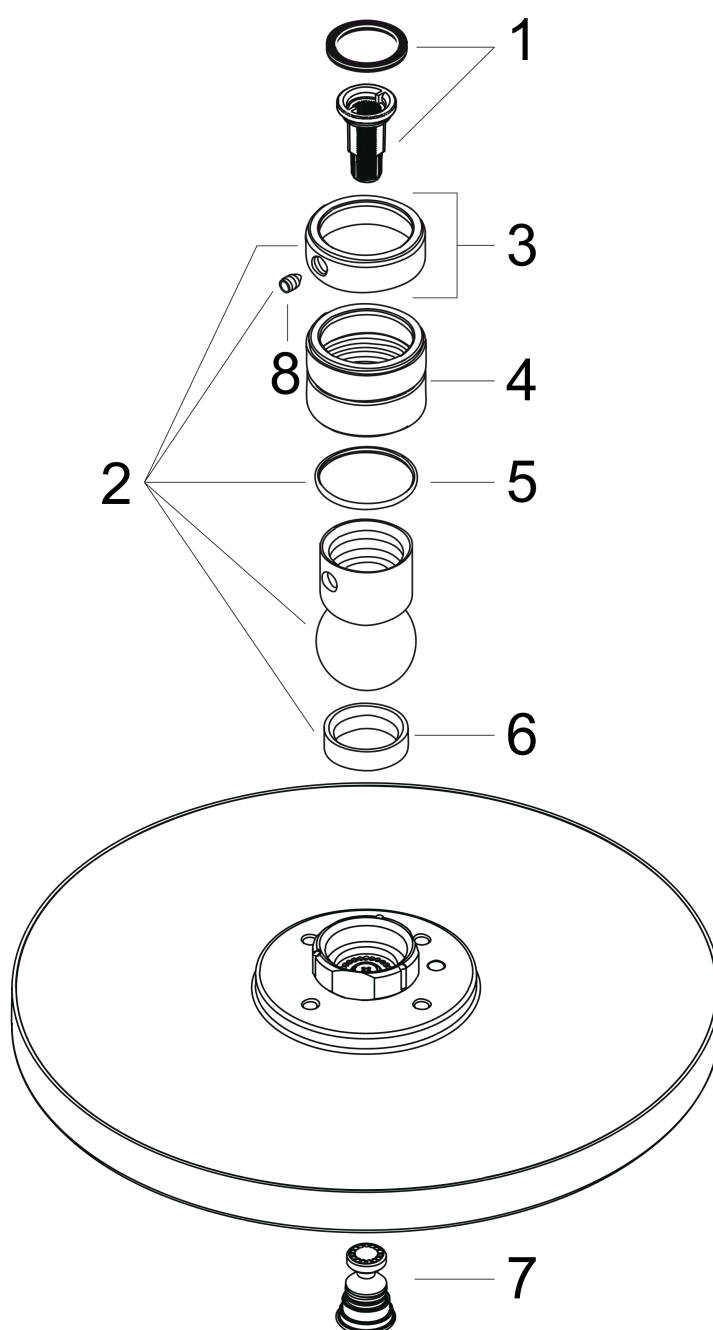

## Funcities

- afmeting straalesschijf: 240 mm
- straalsoort: RainAir
- kogelgewricht: hoek hoofddouche verstelbaar
- maximaal debiet bij 3 bar: 19 l/min.
- debiet RainAir (bij 3 bar): 19 l/min
- materiaal straalesschijf: metaal
- straalesschijf afneembaar voor reiniging
- montage: plafond of wand
- aansluiting G 1/2
- geschikt voor doorstroomtoestellen met een vermogen vanaf 18 kW

## Maattekening

**AXOR Starck**  
**Hoofddouche Ø 240 mm Air 1jet**  
 Oppervlakken: **Chroom** Art.-nr.: **28494000**

## Doorstroomdiagram

De verbruikswaarden werden in overeenstemming met de praktijk met de bijbehorende armaturen (thermostaat/mengkraan/inbouwventiel) gemeten.

**AXOR Starck**  
**Hoofddouche Ø 240 mm Air 1jet**  
Oppervlakken: **Chroom** Art.-nr.: **28494000**

## Uittrektekening

Bouwjaar: >07/11

**AXOR Starck**  
**Hoofddouche Ø 240 mm Air 1jet**  
 Oppervlakken: **Chroom** Art.-nr.: **28494000**