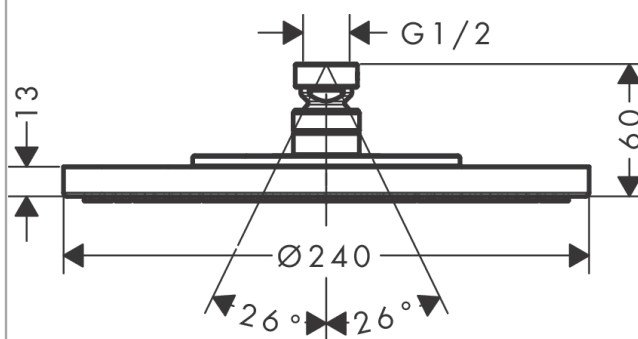

**AXOR Starck**  
**Hoofddouche Ø 240 mm Air 1jet**  
 Oppervlakken: **Chroom** Art.-nr.: **28494000**

## Funcities

- afmeting straalesschijf: 240 mm
- straalsoort: RainAir
- kogelgewricht: hoek hoofddouche verstelbaar
- maximaal debiet bij 3 bar: 19 l/min.
- debiet RainAir (bij 3 bar): 19 l/min
- materiaal straalesschijf: metaal
- straalesschijf afneembaar voor reiniging
- montage: plafond of wand
- aansluiting G 1/2
- geschikt voor doorstroomtoestellen met een vermogen vanaf 18 kW

## Maattekening

**AXOR Starck**  
**Hoofddouche Ø 240 mm Air 1jet**  
 Oppervlakken: **Chroom** Art.-nr.: **28494000**

## Uittrektekening

Bouwjaar: >07/11

**AXOR Starck**  
**Hoofddouche Ø 240 mm Air 1jet**  
 Oppervlakken: **Chroom** Art.-nr.: **28494000**