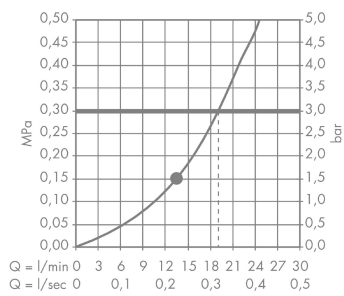

AXOR Starck
Hoofddouche Ø 240 mm Air 1jet
Oppervlakken: **Chroom** Art.-nr.: **28494000**

Doorstroomdiagram

De verbruikswaarden werden in overeenstemming met de praktijk met de bijbehorende armaturen (thermostaat/mengkraan/inbouwventiel) gemeten.