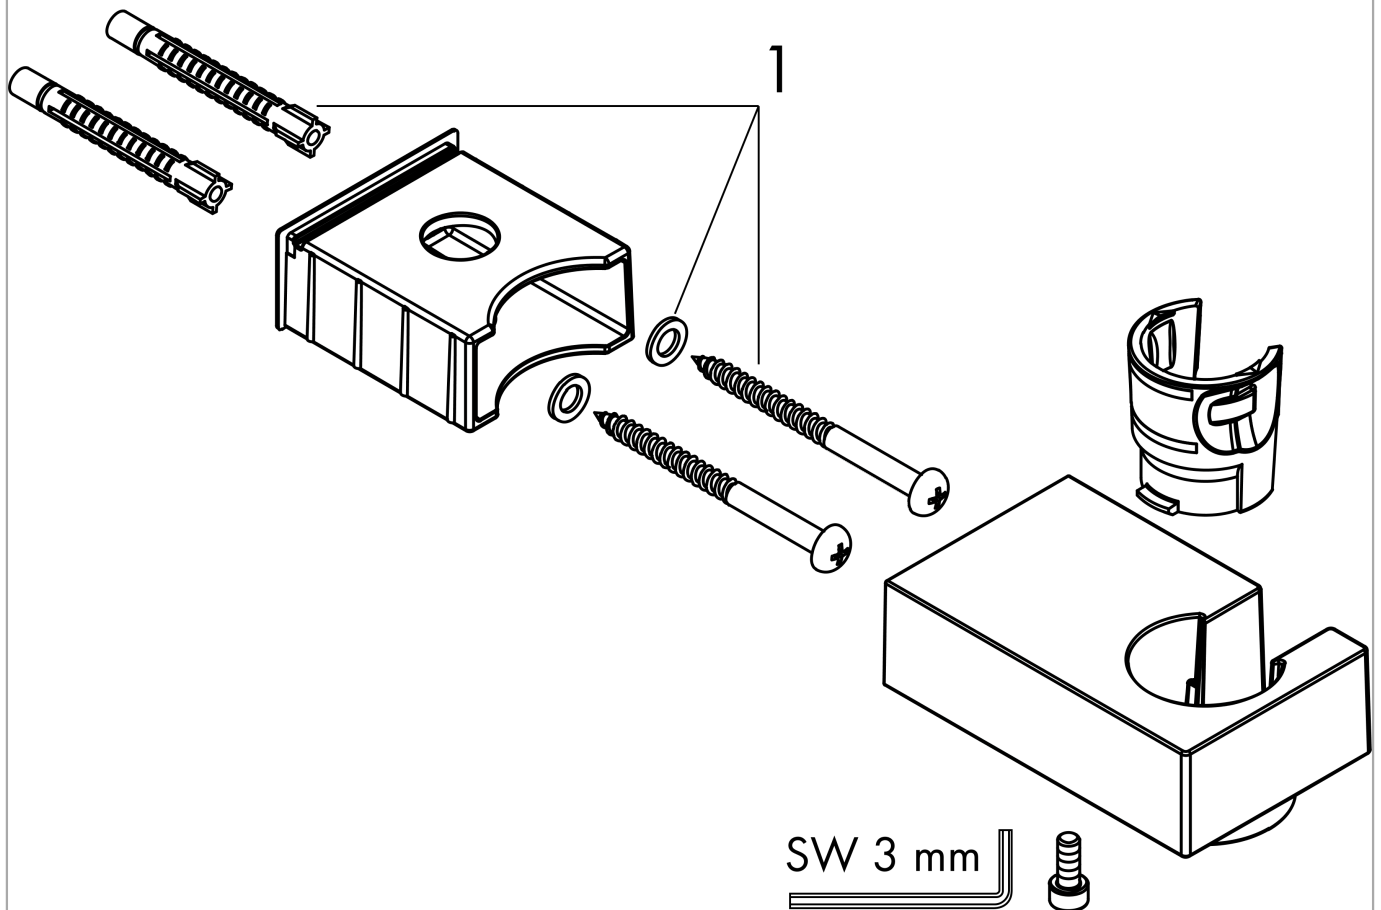

Wandhouder Porter EOppervlakte finish: **Brushed Bronze** Art.-nr.: **28387140****Beschrijving****Funcities**

- vaste bevestigingspositie
- materiaal: metaal

Details over het artikel

Prijs excl. BTW

Prijs incl. BTW*

Designprijzen

reddot winner 2020

reddot winner 2021

**Productafbeelding****Maattekening**

Wandhouder Porter E

Oppervlakte finish: **Brushed Bronze** Art.-nr.: 28387140

Uittrektekening

Bouwjaar: >07/19

Wandhouder Porter E
 Oppervlakte finish: **Brushed Bronze** Art.-nr.: **28387140**

Onderdelenlijst

Bouwjaar: >07/19

| = Pos. | Beschrijving | Art.-nr. | PC | VE |
|--------|-----------------------|----------|----|----|
| 1 | bevestigingsmateriaal | 40915000 | - | 1 |