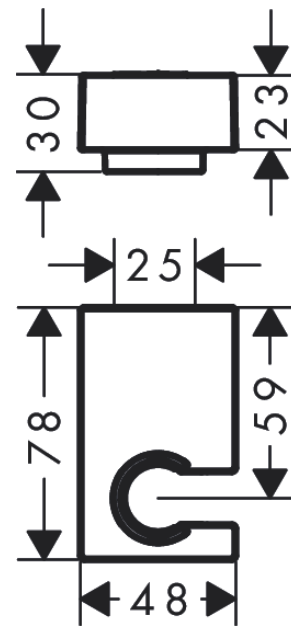

Wandhouder Porter EOppervlakte finish: **Brushed Bronze** Art.-nr.: **28387140****Beschrijving****Funcities**

- vaste bevestigingspositie
- materiaal: metaal

Details over het artikel

Prijs excl. BTW

Prijs incl. BTW*

Designprijzen

reddot winner 2020

reddot winner 2021

**Productafbeelding****Maattekening**

Wandhouder Porter E

Oppervlakte finish: **Brushed Bronze** Art.-nr.: 28387140

Uittrektekening

Bouwjaar: >07/19

Wandhouder Porter E
 Oppervlakte finish: **Brushed Bronze** Art.-nr.: **28387140**

Onderdelenlijst

Bouwjaar: >07/19

| = Pos. | Beschrijving | Art.-nr. | PC | VE |
|--------|-----------------------|----------|----|----|
| 1 | bevestigingsmateriaal | 40915000 | - | 1 |