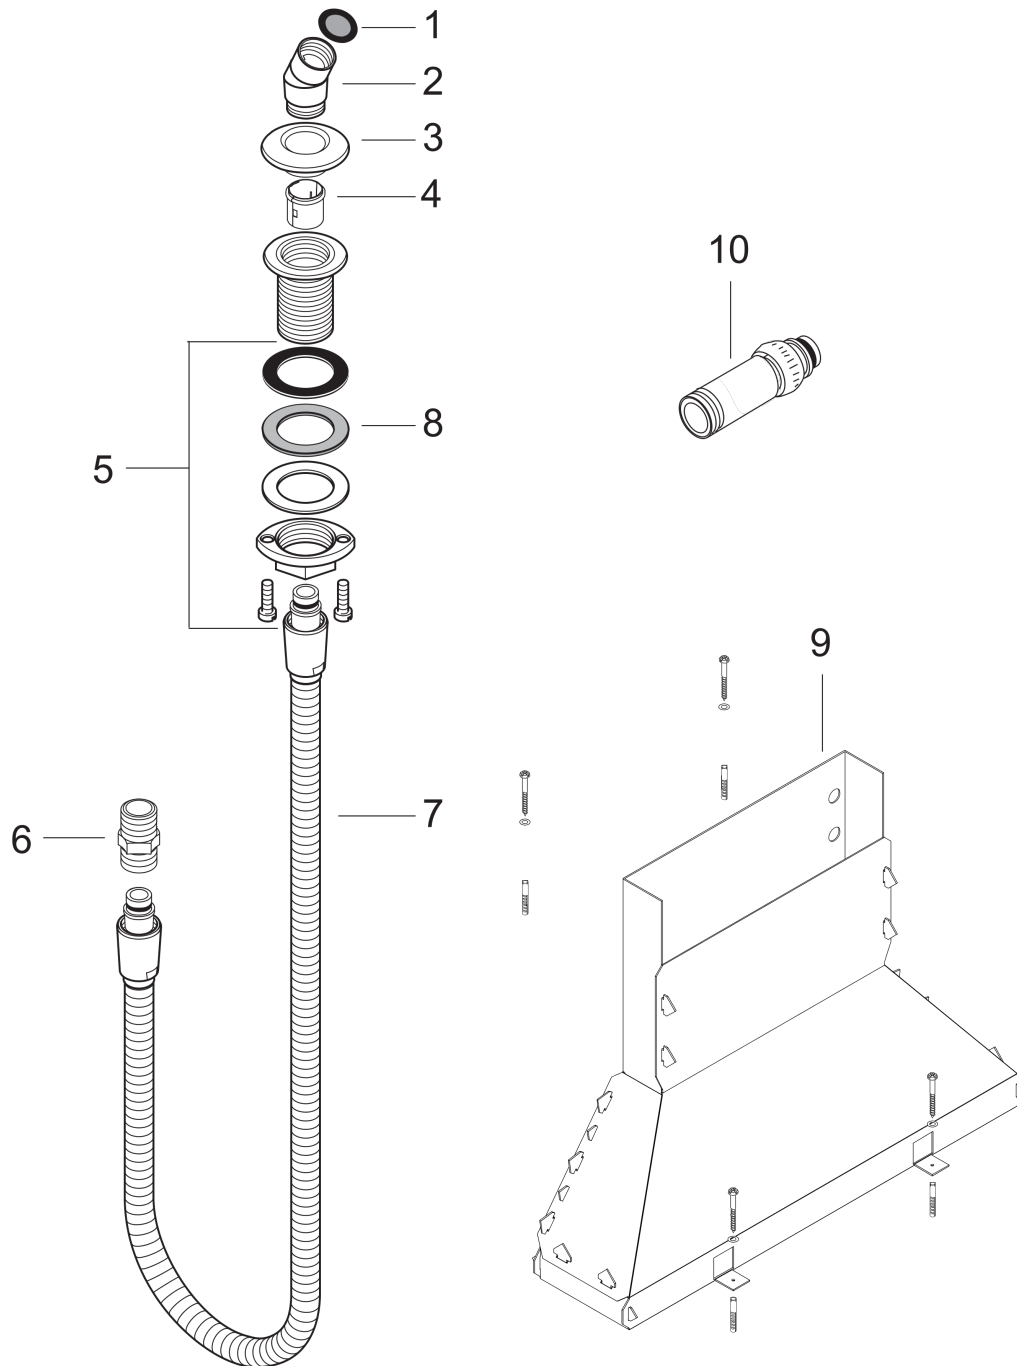

Douchehouder voor de badrand

Oppervlakken: **Chroom** Art.-nr.: **28307000**

Beschrijving

Funcities

- bestaat uit: douchehouder, doucheslang
- service-opening noodzakelijk

Details over het artikel

Prijs excl. BTW

98,70 €

Prijs incl. BTW*

119,43 €

Productafbeelding

Maattekening

Douchehouder voor de badrand
 Oppervlakken: **Chroom** Art.-nr.: **28307000**

Uittrektekening

Bouwjaar: >06/00

Douchehouder voor de badrandOppervlakken: **Chroom** Art.-nr.: **28307000****Onderdelenlijst**

Bouwjaar: >06/00

= Pos.	Beschrijving	Art.-nr.	PC	VE
1	zeefdichting	94246000	-	1
2	douchehouder	28071000	-	1
3	rozet Ø 52 mm	97159000	-	1
4	inleg voor douchehouder	96942000	-	1
5	schachtbevestigingsset compl. (Ø 32)	13961000	-	1
6	aansluiting	97160000	-	1
7	doucheslang	97161000	-	1
8	stelring	97548000	-	1
9	Secuflexbox	28389000	-	1
10	terugslagklep compl.	94146000	-	1
a	schachtverlenging	13898000	-	1