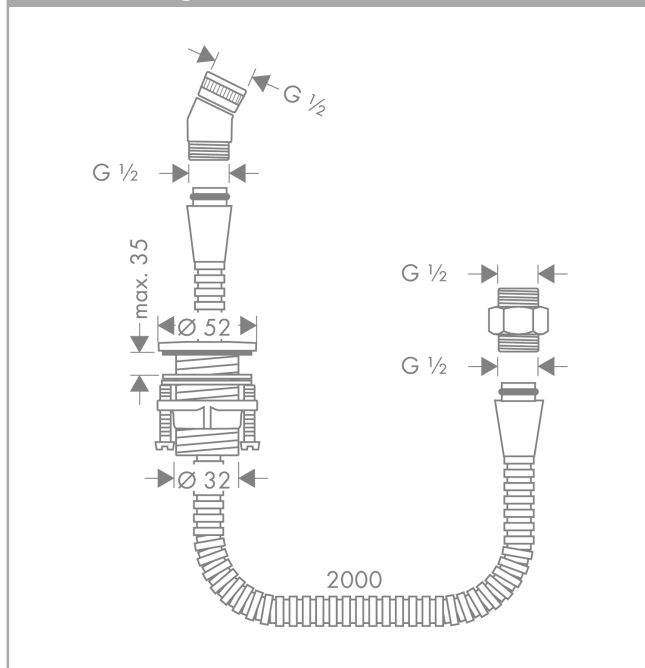

Douchehouder voor de badrand

Oppervlakken: **Chroom** Art.-nr.: **28307000**

Beschrijving

Funcities

- bestaat uit: douchehouder, doucheslang
- service-opening noodzakelijk

Details over het artikel

Prijs excl. BTW

98,70 €

Prijs incl. BTW*

119,43 €

Productafbeelding

Maattekening

Douchehouder voor de badrand
 Oppervlakken: **Chroom** Art.-nr.: **28307000**

Uittrektekening

Bouwjaar: >06/00

Douchehouder voor de badrandOppervlakken: **Chroom** Art.-nr.: **28307000****Onderdelenlijst**

Bouwjaar: >06/00

= Pos.	Beschrijving	Art.-nr.	PC	VE
1	zeefdichting	94246000	-	1
2	douchehouder	28071000	-	1
3	rozet Ø 52 mm	97159000	-	1
4	inleg voor douchehouder	96942000	-	1
5	schachtbevestigingsset compl. (Ø 32)	13961000	-	1
6	aansluiting	97160000	-	1
7	doucheslang	97161000	-	1
8	stelring	97548000	-	1
9	Secuflexbox	28389000	-	1
10	terugslagklep compl.	94146000	-	1
a	schachtverlenging	13898000	-	1