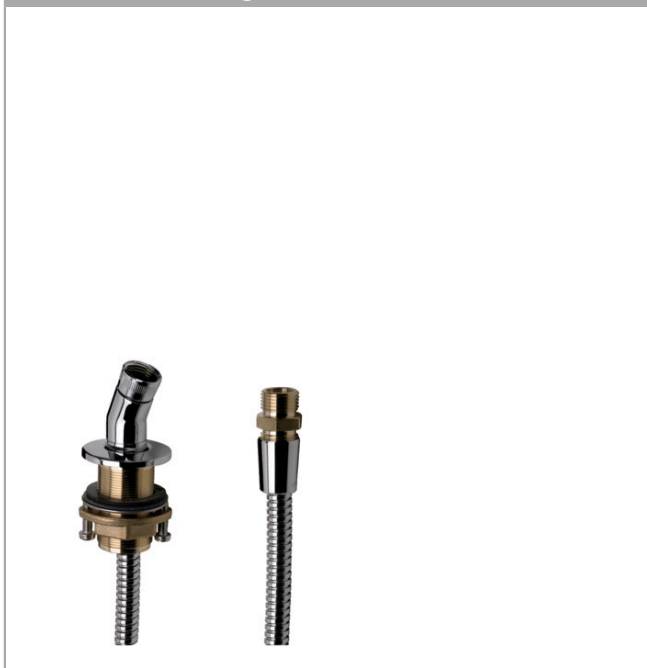

Douchehouder voor de badrand

Oppervlakken: **Chroom** Art.-nr.: **28307000**

Beschrijving

Funcities

- bestaat uit: douchehouder, doucheslang
- service-opening noodzakelijk

Details over het artikel

Prijs excl. BTW

98,70 €

Prijs incl. BTW*

119,43 €

Productafbeelding

Maattekening

Douchehouder voor de badrand
 Oppervlakken: **Chroom** Art.-nr.: **28307000**

Uittrektekening

Bouwjaar: >06/00

Douchehouder voor de badrandOppervlakken: **Chroom** Art.-nr.: **28307000****Onderdelenlijst**

Bouwjaar: >06/00

= Pos.	Beschrijving	Art.-nr.	PC	VE
1	zeefdichting	94246000	-	1
2	douchehouder	28071000	-	1
3	rozet Ø 52 mm	97159000	-	1
4	inleg voor douchehouder	96942000	-	1
5	schachtbevestigingsset compl. (Ø 32)	13961000	-	1
6	aansluiting	97160000	-	1
7	doucheslang	97161000	-	1
8	stelring	97548000	-	1
9	Secuflexbox	28389000	-	1
10	terugslagklep compl.	94146000	-	1
a	schachtverlenging	13898000	-	1