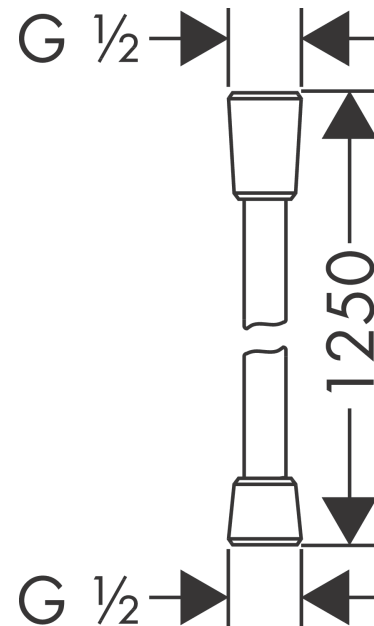

Isiflex**Doucheslang 125 cm**Oppervlakte finish: **Brushed Bronze** Art.-nr.: **28272140****Beschrijving****Functies**

- hoogwaardige doucheslang
- met kunststof coating, eenvoudig te reinigen
- lengte doucheslang: 1,25 m
- draaikoppeling voorkomt dat de slang in de knoop raakt
- anti-knikbescherming
- moeren doucheslang: conische moer aan beide zijden
- aansluitdraad: G ½

Details over het artikel

Prijs excl. BTW

Prijs incl. BTW*

Designprijzen**Productafbeelding****Maattekening**

Isiflex**Doucheslang 125 cm**Oppervlakte finish: **Brushed Bronze** Art.-nr.: **28272140****Uittrektekening**

Bouwjaar: >11/16

Isiflex**Doucheslang 125 cm**Oppervlakte finish: **Brushed Bronze** Art.-nr.: **28272140****Onderdelenlijst**

Bouwjaar: >11/16

= Pos.	Beschrijving	Art.-nr.	PC	VE
1	dichting	98058000	-	1