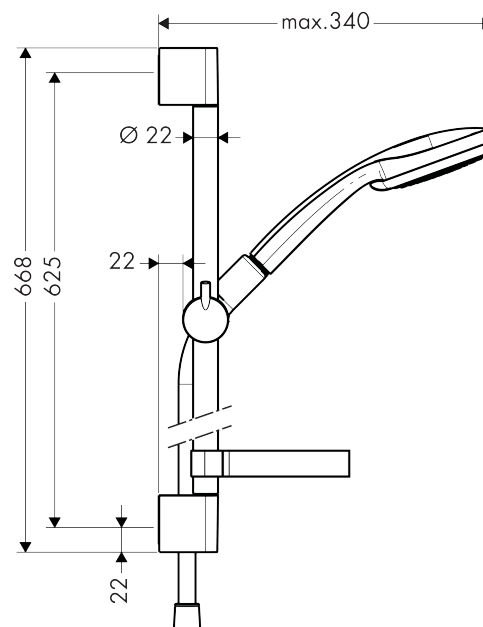

#### Functies

- Bestaat uit : handdouche, douchestang, doucheslang, schuifstuk, zeepschaal
- straalsoort: shampoostraal, massagestraal, Rain, normale straal
- straalsoortomschakeling d.m.v. draaibare straalesschijf
- straalesschijfoppervlak: 100 mm
- traploos in hoogte verstelbaar
- met metalen schuifstuk, zijdelings oriënteerbaar 90°
- maximaal debiet bij 3 bar: 9 l/min.

### Maattekening