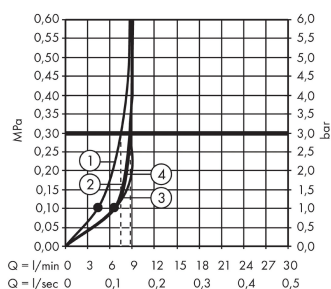

Doorstroombiagram

De verbruikswaarden werden in overeenstemming met de praktijk met de bijbehorende armaturen (thermostaat/mengkraan/inbouwventiel) gemeten.