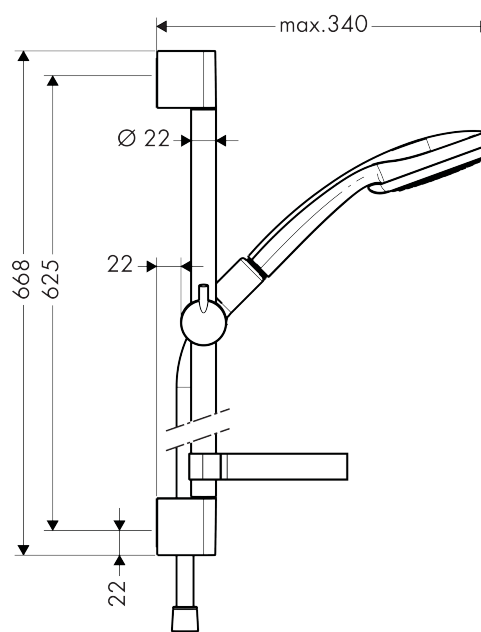

Croma 100

Doucheset Vario met douchestang 65 cm en zeepschaal

Oppervlakken: **chrom** Art.-nr.: **27772000**

Beschrijving

Functies

- Bestaat uit : handdouche, douchestang, doucheslang, schuifstuk, zeepschaal
- straalsoort: Rain, shampoostraal, normale straal, massagestraal
- straalsoortomschakeling d.m.v. draaibare straalesschijf
- straalesschijfoppervlak: 100 mm
- meedraaiende wartel aan douchezijde tegen verdraaien van de doucheslang
- traploos in hoogte verstelbaar
- met metalen schuifstuk, zijdelings oriënteerbaar 90°
- maximaal debiet bij 3 bar: 18 l/min.
- verchromde wandsteunen vanaf kunststof

Technologie

Productafbeelding

Maattekening

Doorstroomdiagram

De verbruikswaarden werden in overeenstemming met de praktijk met de bijbehorende armaturen (thermostaat/mengkraan/inbouwventiel) gemeten.

Croma 100

Doucheset Vario met douchestang 65 cm en zeepschaal

Oppervlakken: **chrom** Art.-nr.: **27772000**

Inbouwvoorbeeld