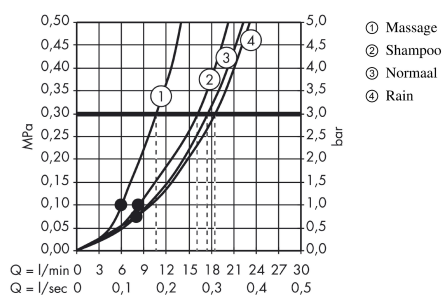

Croma 100

Doucheset Vario met douchestang 65 cm en zeepschaal

Oppervlakken: **chrom** Art.-nr.: **27772000**

Beschrijving

Functies

- Bestaat uit : handdouche, douchestang, doucheslang, schuifstuk, zeepschaal
- straalsoort: Rain, shampoostraal, normale straal, massagestraal
- straalsoortomschakeling d.m.v. draaibare straalesschijf
- straalesschijfoppervlak: 100 mm
- meedraaiende wartel aan douchezijde tegen verdraaien van de doucheslang
- traploos in hoogte verstelbaar
- met metalen schuifstuk, zijdelings oriënteerbaar 90°
- maximaal debiet bij 3 bar: 18 l/min.
- verchromde wandsteunen vanaf kunststof

Technologie

Productafbeelding

Maattekening

Doorstroomdiagram

De verbruikswaarden werden in overeenstemming met de praktijk met de bijbehorende armaturen (thermostaat/mengkraan/inbouwventiel) gemeten.

Croma 100

Doucheset Vario met douchestang 65 cm en zeepschaal

Oppervlakken: **chrom** Art.-nr.: **27772000**

Inbouwvoorbeeld