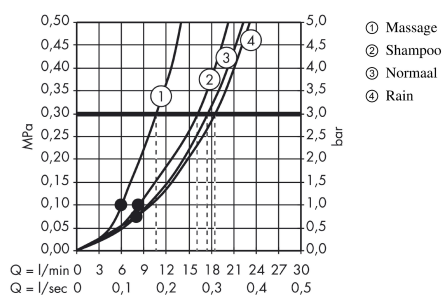

Croma 100

Doucheset Vario met douchestang 90 cm en zeepschaal

Oppervlakken: **chrom** Art.-nr.: **27771000**

Beschrijving

Functies

- Bestaat uit : handdouche, douchestang, doucheslang, schuifstuk, zeepschaal
- straalsoort: Rain, shampoostraal, normale straal, massagestraal
- straalsoortomschakeling d.m.v. draaibare straalesschijf
- straalesschijfoppervlak: 100 mm
- meedraaiende wartel aan douchezijde tegen verdraaien van de doucheslang
- traploos in hoogte verstelbaar
- met metalen schuifstuk, zijdelings oriënteerbaar 90°
- maximaal debiet bij 3 bar: 18 l/min.
- verchromde wandsteunen vanaf kunststof

Technologie

Productafbeelding

Maattekening

Doorstroomdiagram

De verbruikswaarden werden in overeenstemming met de praktijk met de bijbehorende armaturen (thermostaat/mengkraan/inbouwventiel) gemeten.

Croma 100