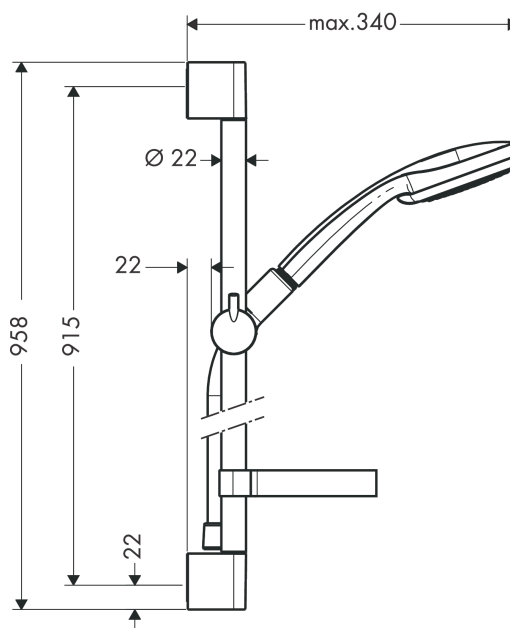

Croma 100

Doucheset Vario met douchestang 90 cm en zeepschaal

Oppervlakken: **chrom** Art.-nr.: **27771000**

Beschrijving

Functies

- Bestaat uit : handdouche, douchestang, doucheslang, schuifstuk, zeepschaal
- straalsoort: Rain, shampoostraal, normale straal, massagestraal
- straalsoortomschakeling d.m.v. draaibare straalesschijf
- straalesschijfoppervlak: 100 mm
- meedraaiende wartel aan douchezijde tegen verdraaien van de doucheslang
- traploos in hoogte verstelbaar
- met metalen schuifstuk, zijdelings oriënteerbaar 90°
- maximaal debiet bij 3 bar: 18 l/min.
- verchromde wandsteunen vanaf kunststof

Technologie

Productafbeelding

Maattekening

Doorstroomdiagram

De verbruikswaarden werden in overeenstemming met de praktijk met de bijbehorende armaturen (thermostaat/mengkraan/inbouwventiel) gemeten.

Croma 100

Doucheset Vario met douchestang 90 cm en zeepschaal

Oppervlakken: **chrom** Art.-nr.: **27771000**

Inbouwvoorbeeld