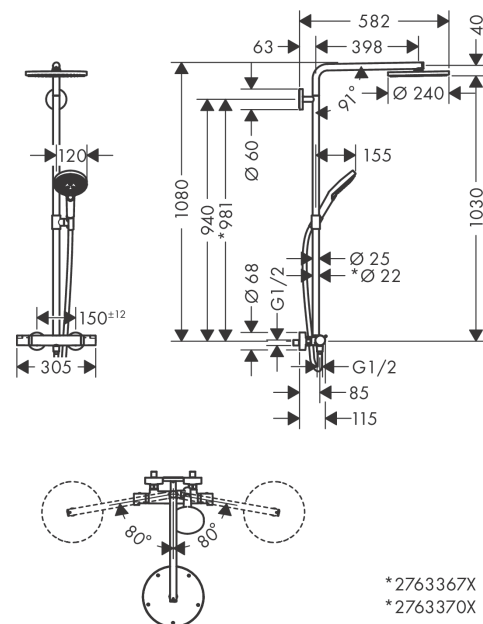

Raindance Select S
Showerpipe 240 1jet PowderRain met thermostaat
 Oppervlakken: **Matt Black** Art.-nr.: **27633670**

Beschrijving

Functies

- bestaat uit: hoofddouche, handdouche, douchethermostaat, doucheslang, schuifstuk
- hoofddouche Raindance S 240 P
- afmeting straalplaat: 240 mm
- straalsoort: PowderRain
- lengte douchearm: 460 mm
- in hoogte verstelbare handdouchehouder
- maximaal debiet bij 3 bar: 16 l/min.
- debiet PowderRain (bij 3 bar): 16 l/min
- zwenkbare douchearm
- thermostaat Ecostat Comfort
- SafetyStop temperatuurblokkering bij 40°C
- instelbare heetwaterbegrenzing
- bediening door draaien
- montage type: opbouwinstallatie
- aansluitgrootte DN15
- aansluiting G 1/2
- tussenas 150 mm ± 12 mm
- stijgbuis in hoogte inkortbaar

Details over het artikel

Prijs excl. BTW

1.256,00 €

Technologie

Certificaten

Productafbeelding

Maattekening

Raindance Select S
Showerpipe 240 1jet PowderRain met thermostaat
 Oppervlakken: **Matt Black** Art.-nr.: **27633670**

Doorstroomdiagram