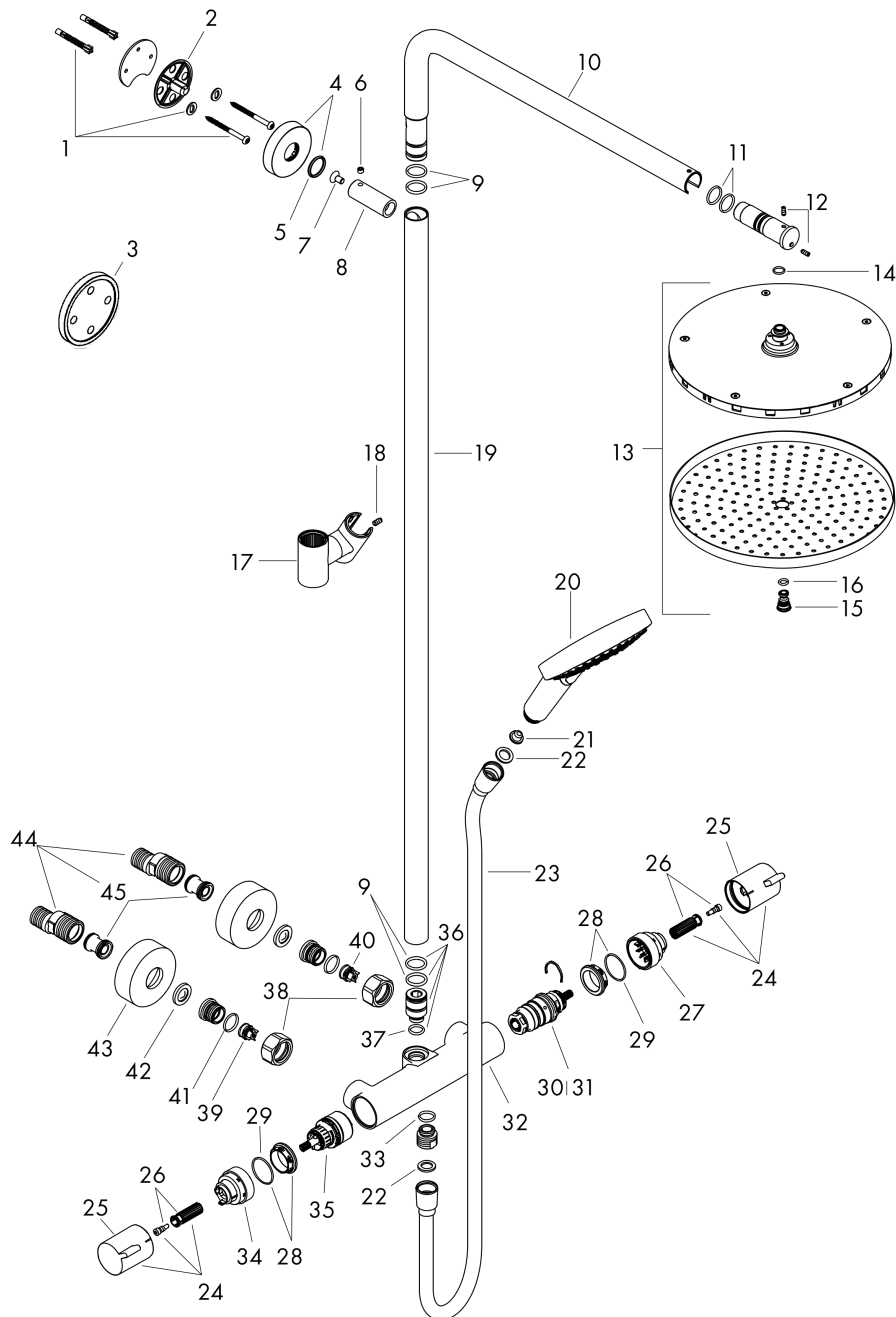

Raindance Select S
Showerpipen 240 1jet PowderRain met thermostaat
 Oppervlakte finish: **Brushed Bronze** Art.-nr.: **27633140**

Onderdelenlijst

Bouwjaar: >12/20

= Pos.	Beschrijving	Art.-nr.	PC	VE
2	bevestigingsmateriaal	96179000	-	1
1	muurflans	95688000	-	1
3	opvulschijf 7 mm	95239140	-	1
4	rozet Ø 60 mm	95692140	-	1
5	O-ring 20x2,5	92602000	-	1
6	inbusschroef M6x5	98447000	-	1
7	schroef	92137000	-	1
8	huls	92166140	-	1
9	O-ring 17x2,5	98387000	-	1
10	douche-arm	98493140	-	1
11	O-ring 17x2	98199000	-	1
12	inbusschroef M4x10	97667000	-	1
13	hoofdouche Ø 240 mm	93464140	-	1
14	O-ring 10x1,5	98123000	-	1
15	schroef	95796140	-	1
16	O-ring 7x2	98419000	-	1
17	schuifstuk cpl.	95480140	-	1
18	inbusschroef M5x10	97672000	-	1
19	stijgbuis 930 mm / Ø 25 mm	98496140	-	1
20	Handdouche	26014140	-	1
21	zeef	92672000	-	1
22	dichting	98058000	-	1
23	doucheslang Isiflex'B 1,60 m	28276140	-	1
24	greep	95836140	-	1
25	drukknop	92848140	-	1
26	greepadapter m. schroef	95843000	-	1
27	aanslagring	95839000	-	1
28	moer	98913000	-	1
29	O-ring 26x1,5	98390000	-	1
30	temperatuur regeleenheid	98282000	-	1
31	regeleenheid voor uitgewisseld aansluitingen	92373000	-	1
32	Thermostaat	92850140	-	1
33	O-ring 14x2	98129000	-	1
34	aanslagring voor bovendeeel	95927000	-	1
35	bovendeeel met omstelling	98283000	-	1
36	aansluiting	92861000	-	1
37	O-ring 12x2,25	98382000	-	1
38	moeren set	96157140	-	1
39	terugslagklep (drukbestendig tot 2 MPa)	93136000	-	1
40	terugslagklep	96737000	-	1
41	O-ring 17x1,5	98137000	-	1