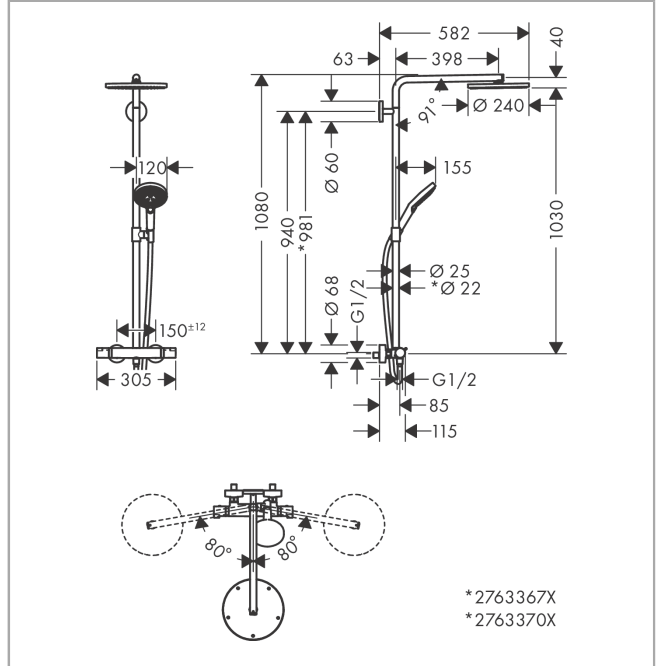

Maattekening