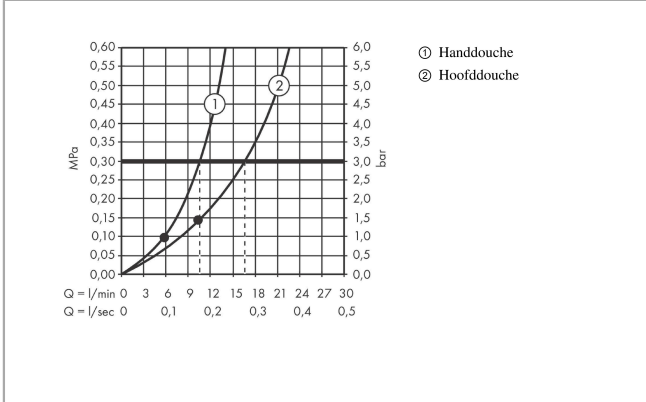

Doorstroombiagram