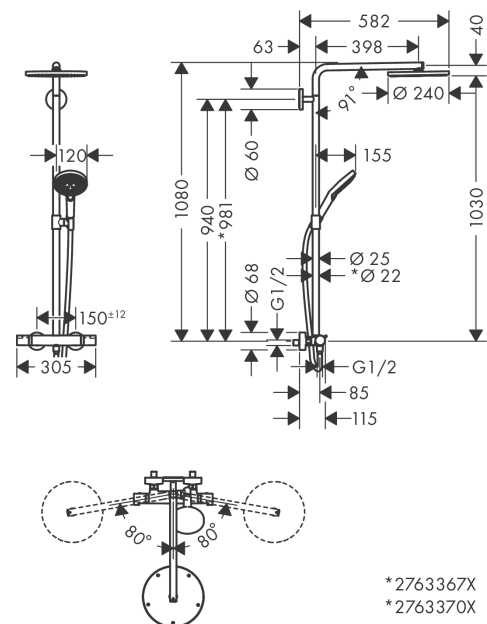

Raindance Select S
Showerpipe 240 1jet PowderRain met thermostaat
 Oppervlakken: **Chroom** Art.-nr.: **27633000**

Beschrijving

Functies

- bestaat uit: hoofddouche, handdouche, douchethermostaat, doucheslang, schuifstuk
- hoofddouche Raindance S 240 P
- afmeting straalplaat: 240 mm
- straalsoort: PowderRain
- lengte douchearm: 460 mm
- in hoogte verstelbare handdouchehouder
- maximaal debiet bij 3 bar: 16 l/min.
- debiet PowderRain (bij 3 bar): 16 l/min
- zwenkbare douchearm
- thermostaat Ecostat Comfort
- SafetyStop temperatuurblokkering bij 40°C
- instelbare heetwaterbegrenzing
- bediening door draaien
- montage type: opbouwinstallatie
- aansluitgrootte DN15
- aansluiting G 1/2
- tussenas 150 mm ± 12 mm
- stijgbuis in hoogte inkortbaar

Details over het artikel

Prijs excl. BTW	897,50 €
Prijs incl. BTW*	1.085,98 €

Technologie

Certificaten

Productafbeelding

Maattekening

Raindance Select S
Showerpipe 240 1jet PowderRain met thermostaat
 Oppervlakken: **Chroom** Art.-nr.: **27633000**

Doorstroomdiagram