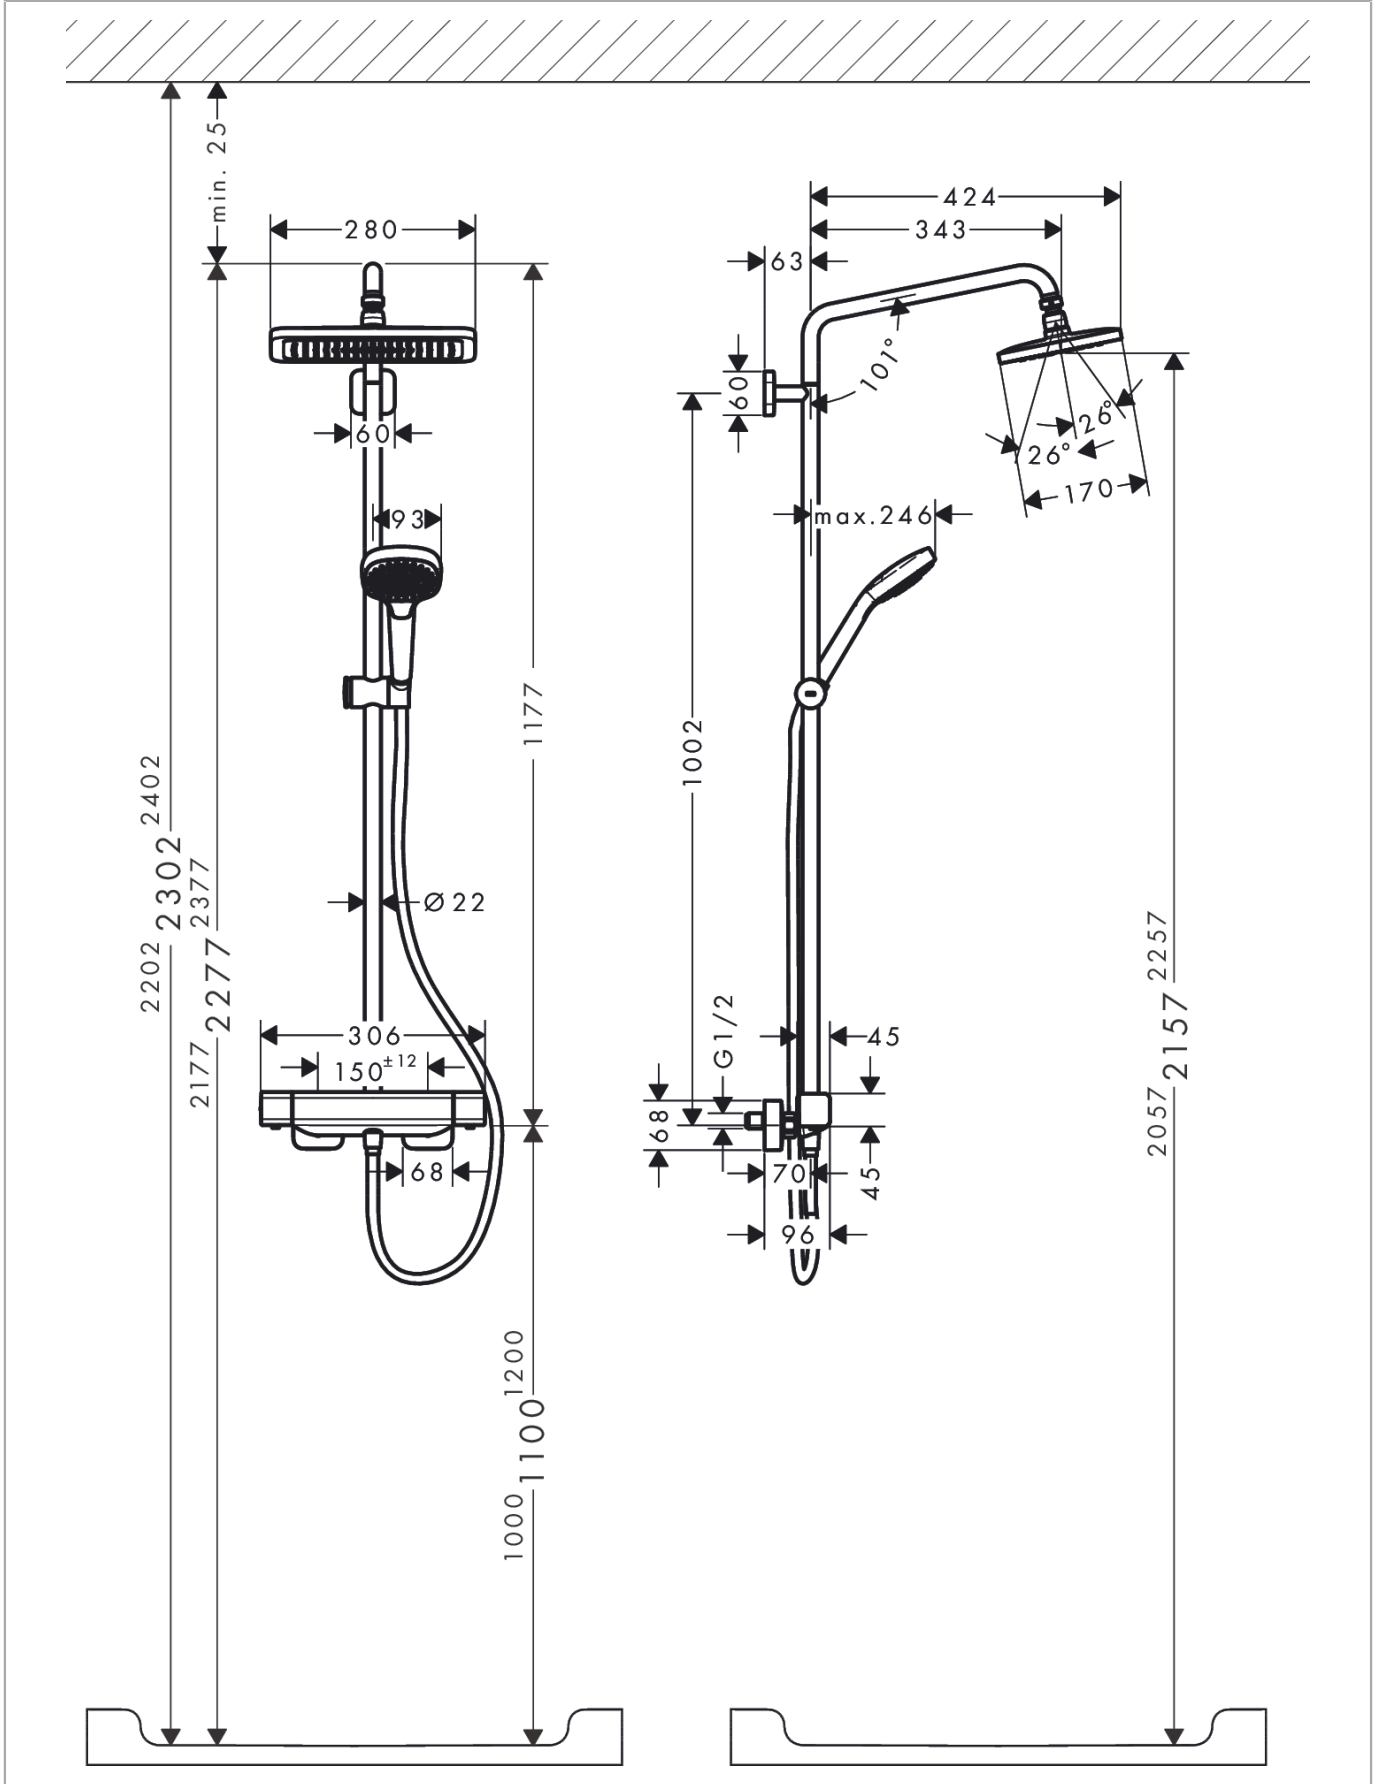

Croma E
Showerpipen 1jet met thermostaat
Oppervlakken: **Chroom** Art.-nr.: **27630000**

Inbouwvoorbeeld