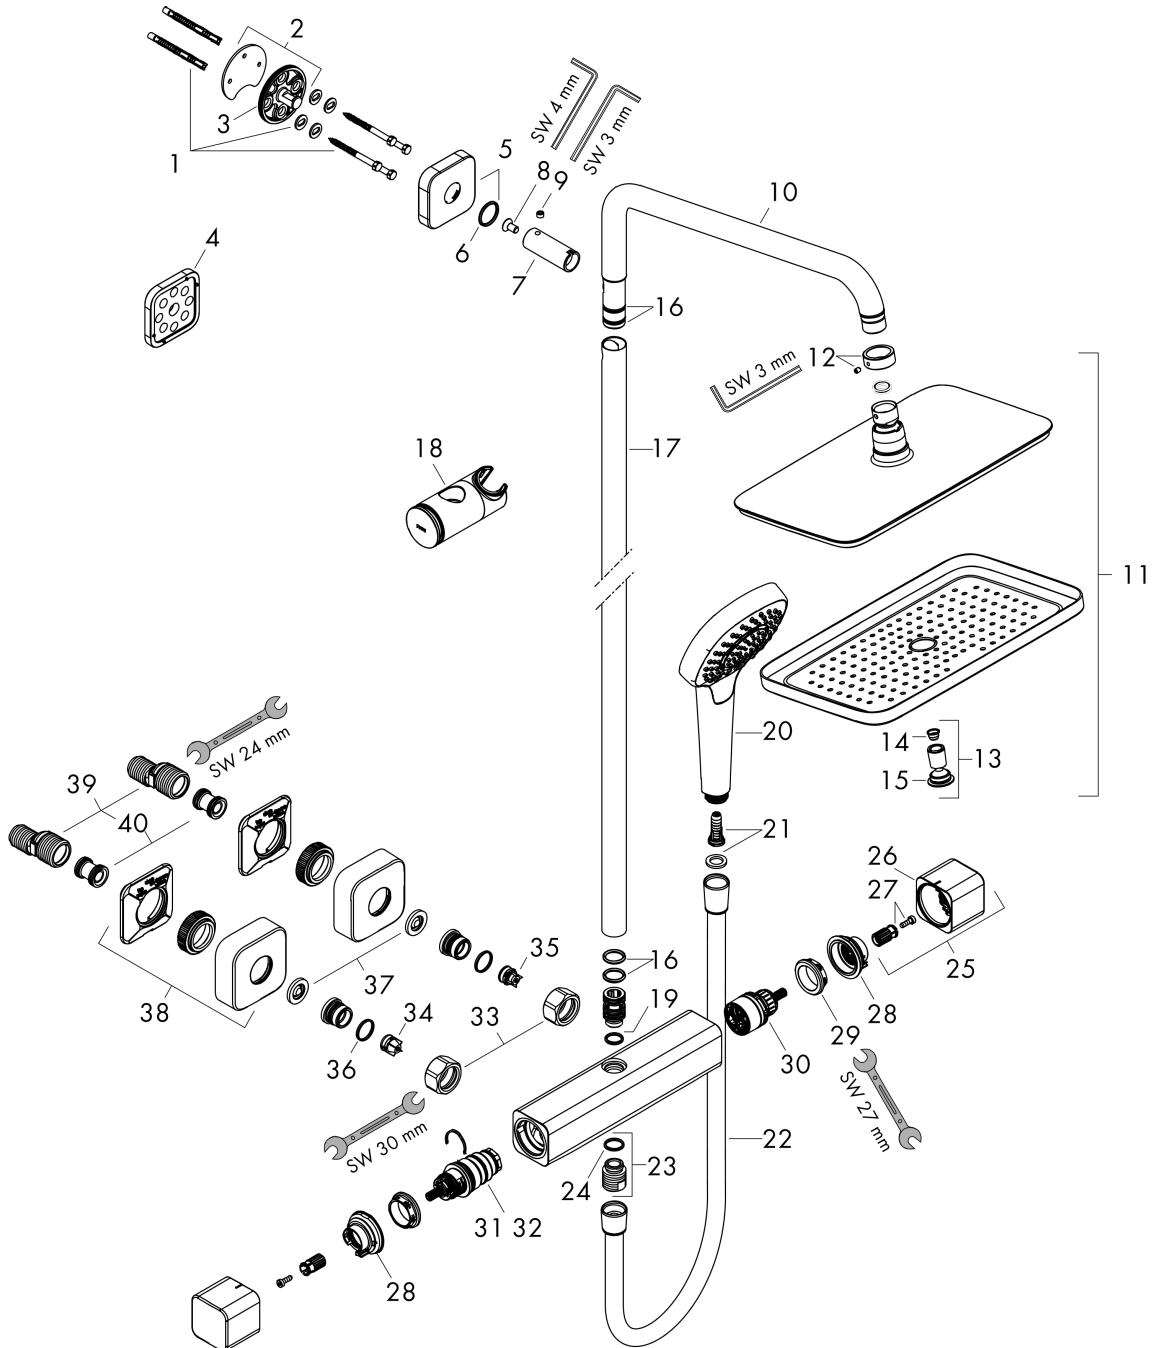

Croma E
Showerpipen 1jet met thermostaat
 Oppervlakken: **Chroom** Art.-nr.: **27630000**

Beschrijving

Funcities

- bestaat uit: hoofddouche, handdouche, douchethermostaat, doucheslang, schuifstuk, douchestang
- hoofddouche Croma E 280 1jet
- Grootte straalplaat hoofddouche: 280 x 170 mm
- Straalsoort hoofddouche: RainAir
- volledig verchromde straalplaat
- kogelgewricht: hoek hoofddouche verstelbaar
- straalsoort handdouche: massagestraal, IntenseRain, SoftRain
- in de hoogte verstelbare handdouchehouder met externe Select-toets
- diameter douchestang: 22 mm
- stijgbuis in hoogte inkortbaar
- Lengte douchearm hoofddouche: 340 mm
- zwenkbare douchearm
- maximaal debiet bij 3 bar: 15 l/min.
- werkdruk: min. 1,7 bar/max. 10 bar
- CoolContact thermostaat: verhindert dat de thermostaatbehuizing heet wordt, voor meer veiligheid
- thermostaat Ecostat E
- SafetyStop temperatuurblokkering bij 40°C
- geschikt voor doorstroomtoestellen
- montage type: opbouwinstallatie
- aansluiting G 1/2
- tussenas 150 mm ± 12 mm

Inbouwvoorbeeld

Croma E
Showerpipen 1jet met thermostaat
 Oppervlakken: **Chroom** Art.-nr.: **27630000**

Uittrektekening

Bouwjaar: >07/19

Croma E**Showerpipe 1jet met thermostaat**Oppervlakken: **Chroom** Art.-nr.: **27630000****Onderdelenlijst**