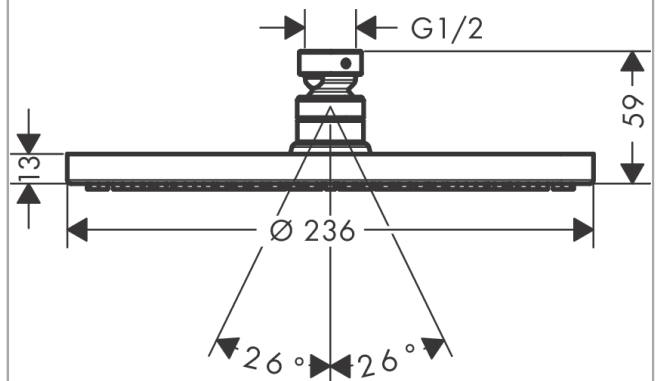

Raindance S
Hoofddouche 240 1jet PowderRain
Afwerking: **Chroom** Art.-nr.: **27623000**

Beschrijving

Functies

- douchekopmaat: 240 mm
- straalsoort: PowderRain
- kogelgewricht: plafonddouche met verstelbare hoek
- materiaal straalplaat: metaal
- maximale doorstroomhoeveelheid bij 3 bar: 18,1 l/min
- doorstroomhoeveelheid PowderRain-straal (bij 3 bar): 18,1 l/min
- functie van: 11,8 l/min.
- straalplaat afneembaar voor reiniging
- montage: plafond of wand
- aansluitdraad G 1/2
- geschikt voor doorstromers

Details over het artikel

Prijs excl. BTW	410,60 €
Prijs incl. BTW*	496,83 €

Technologie

Certificaten / Duurzaamheid

Productafbeelding

Maattekening