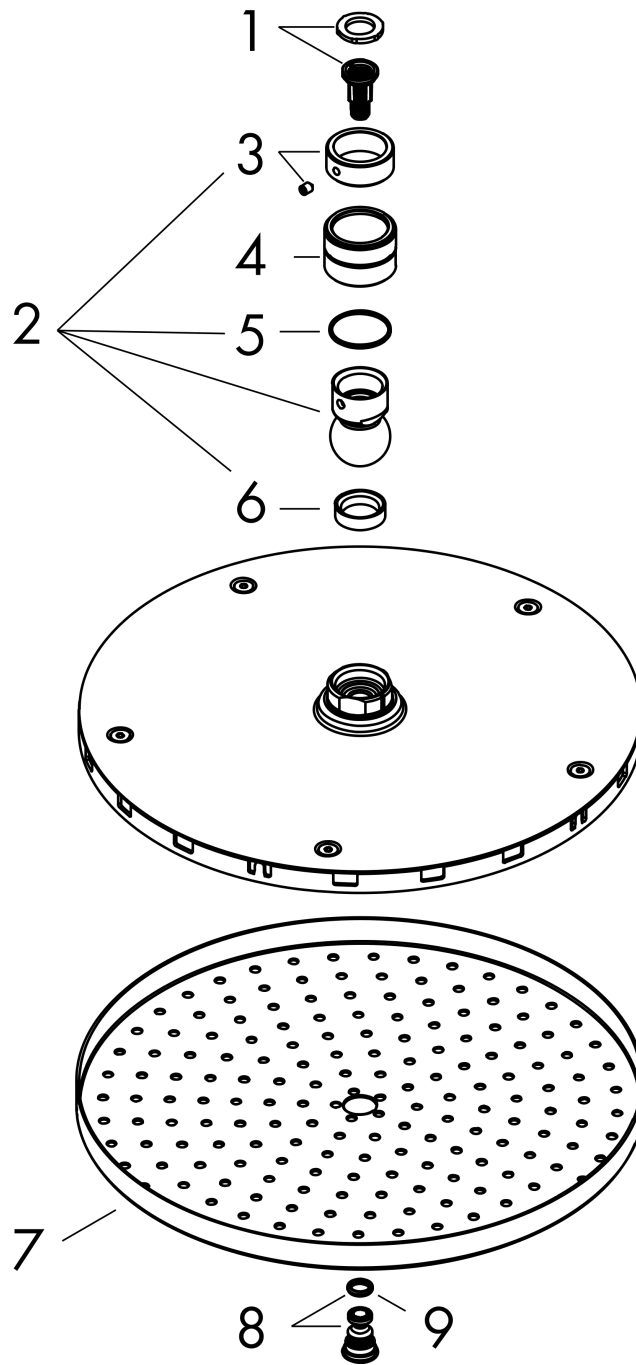

Raindance S
Hoofddouche 240 1jet PowderRain
Afwerking: **Chroom** Art.-nr.: **27623000**

Uittrektekening

Bouwjaar: >04/18

Raindance S
Hoofddouche 240 1jet PowderRain
Afwerking: **Chroom** Art.-nr.: **27623000**

Onderdelenlijst

Bouwjaar: >04/18

= Pos.	Beschrijving	Art.-nr.	PC	VE
1	filter	97708000	-	1
2	kogelgewricht	98941000	-	1
3	borgring	98942000	-	1
4	moer	97958000	-	1
5	stelring	97536000	-	1
6	dichting	97606000	-	1
7	straalschijf compl.	94589000	-	1
8	schroef	95796000	-	1
9	O-ring 7x2	98419000	-	1