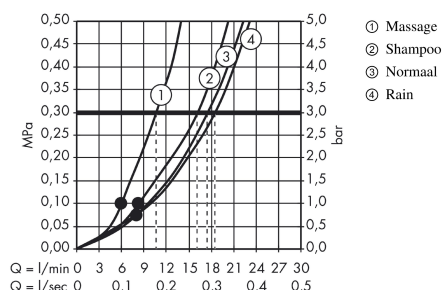

Doorstroomdiagram

De verbruikswaarden werden in overeenstemming met de praktijk met de bijbehorende armaturen (thermostaat/mengkraan/inbouwventiel) gemeten.