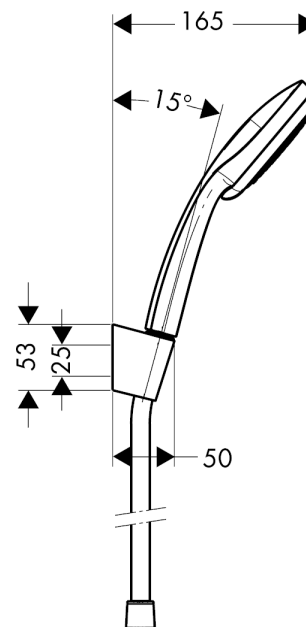

## Croma 100

Wandhouderset Vario met doucheslang 125 cm

Oppervlakken: **chrom** Art.-nr.: **27592000**

#### Funcities

- Bestaat uit : handdouche, douchehouder, doucheslang
- straalsoort: Rain, normale straal, shampoostraal, massagestraal
- straalsoortomschakeling d.m.v. draaibare straalesschijf
- straalesschijfoppervlak: 100 mm
- meedraaiende wartel aan douchezijde tegen verdraaien van de doucheslang
- maximaal debiet bij 3 bar: 18 l/min.
- verchromde wandsteunen vanaf kunststof
- leveringsomvang: montage materiaal,

### Maattekening