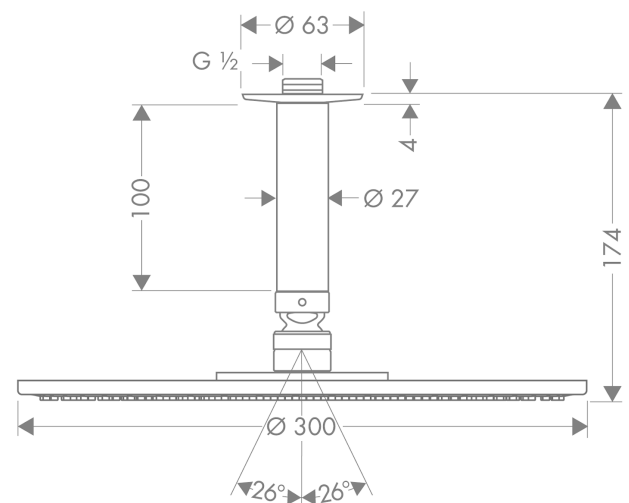

Raindance S Hoofddouche 300 1jet met douchearm voor plafondmontage

Oppervlakken: **Chroom** Art.-nr.: **27494000**

Beschrijving

Functies

- bestaat uit: hoofddouche, plafondbevestiging
- afmeting straalesschijf: 300 mm
- straalsoort: RainAir
- kogelgewricht: hoek hoofddouche verstelbaar
- materiaal straalesschijf: metaal
- lengte plafond aansluiting: 100 mm
- maximaal debiet bij 3 bar: 20 l/min.
- debiet RainAir (bij 3 bar): 20 l/min
- straalesschijf afneembaar voor reiniging
- montage: plafond
- aansluiting G 1/2
- geschikt voor doorstroomwaterverwarmers

Details over het artikel

Prijs excl. BTW	728,70 €
Prijs incl. BTW*	881,73 €

Technologie

Certificaten

Productafbeelding

Maattekening

Doorstroomdiagram

De verbruikswaarden werden in overeenstemming met de praktijk met de bijbehorende armaturen (thermostaat/mengkraan/inbouwventiel) gemeten.

Raindance S
Hoofddouche 300 1jet met douchearm voor plafondmontage
 Oppervlakken: **Chroom** Art.-nr.: **27494000**

Uittrektekening

Bouwjaar: >09/08

Raindance S
Hoofddouche 300 1jet met douchearm voor plafondmontage
 Oppervlakken: **Chroom** Art.-nr.: **27494000**

Onderdelenlijst

Bouwjaar: >09/08

= Pos.	Beschrijving	Art.-nr.	PC	VE
1	douche-arm	27479000	-	1
2	rozet	97734000	-	1
3	aansluiting	95188000	-	1
4	filter	97708000	-	1
5	kogelgewricht	98941000	-	1
6	borgring	98942000	-	1
7	stelring	97536000	-	1
8	dichting	94602000	-	1
9	AIR ventiel	95794000	-	1
10	inbusschroef M4x6	97767000	-	1
a	terugslagklep	95699000	-	1