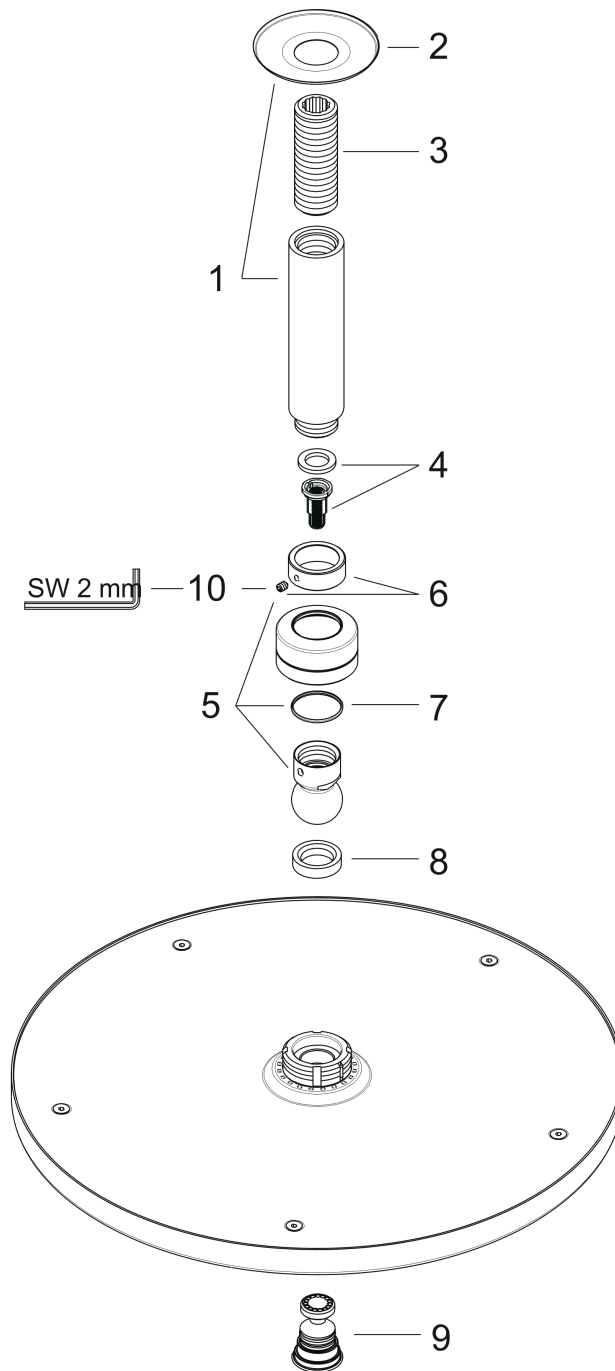

Raindance S Hoofddouche 300 1jet met douchearm voor plafondmontage

Oppervlakken: **Chroom** Art.-nr.: **27494000**

Beschrijving

Functies

- bestaat uit: hoofddouche, plafondbevestiging
- afmeting straalesschijf: 300 mm
- straalsoort: RainAir
- kogelgewricht: hoek hoofddouche verstelbaar
- materiaal straalesschijf: metaal
- lengte plafond aansluiting: 100 mm
- maximaal debiet bij 3 bar: 20 l/min.
- debiet RainAir (bij 3 bar): 20 l/min
- straalesschijf afneembaar voor reiniging
- montage: plafond
- aansluiting G 1/2
- geschikt voor doorstroomwaterverwarmers

Details over het artikel

Prijs excl. BTW	728,70 €
Prijs incl. BTW*	881,73 €

Technologie

Certificaten

Productafbeelding

Maattekening

Doorstroomdiagram

De verbruikswaarden werden in overeenstemming met de praktijk met de bijbehorende armaturen (thermostaat/mengkraan/inbouwventiel) gemeten.

Raindance S
Hoofddouche 300 1jet met douchearm voor plafondmontage
 Oppervlakken: **Chroom** Art.-nr.: **27494000**

Uittrektekening

Bouwjaar: >09/08

Raindance S
Hoofddouche 300 1jet met douchearm voor plafondmontage
 Oppervlakken: **Chroom** Art.-nr.: **27494000**

Onderdelenlijst

Bouwjaar: >09/08

= Pos.	Beschrijving	Art.-nr.	PC	VE
1	douche-arm	27479000	-	1
2	rozet	97734000	-	1
3	aansluiting	95188000	-	1
4	filter	97708000	-	1
5	kogelgewricht	98941000	-	1
6	borgring	98942000	-	1
7	stelring	97536000	-	1
8	dichting	94602000	-	1
9	AIR ventiel	95794000	-	1
10	inbusschroef M4x6	97767000	-	1
a	terugslagklep	95699000	-	1