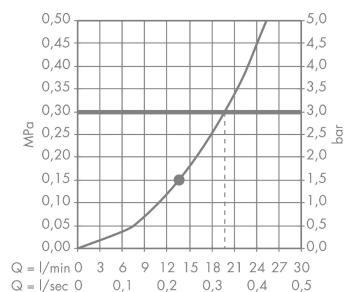

Raindance S Hoofddouche 300 1jet met douchearm voor plafondmontage

Oppervlakken: **Chroom** Art.-nr.: **27494000**

Beschrijving

Functies

- bestaat uit: hoofddouche, plafondbevestiging
- afmeting straalesschijf: 300 mm
- straalsoort: RainAir
- kogelgewricht: hoek hoofddouche verstelbaar
- materiaal straalesschijf: metaal
- lengte plafond aansluiting: 100 mm
- maximaal debiet bij 3 bar: 20 l/min.
- debiet RainAir (bij 3 bar): 20 l/min
- straalesschijf afneembaar voor reiniging
- montage: plafond
- aansluiting G 1/2
- geschikt voor doorstroomwaterverwarmers

Details over het artikel

Prijs excl. BTW	728,70 €
Prijs incl. BTW*	881,73 €

Technologie

Certificaten

Productafbeelding

Maattekening

Doorstroomdiagram

De verbruikswaarden werden in overeenstemming met de praktijk met de bijbehorende armaturen (thermostaat/mengkraan/inbouwventiel) gemeten.