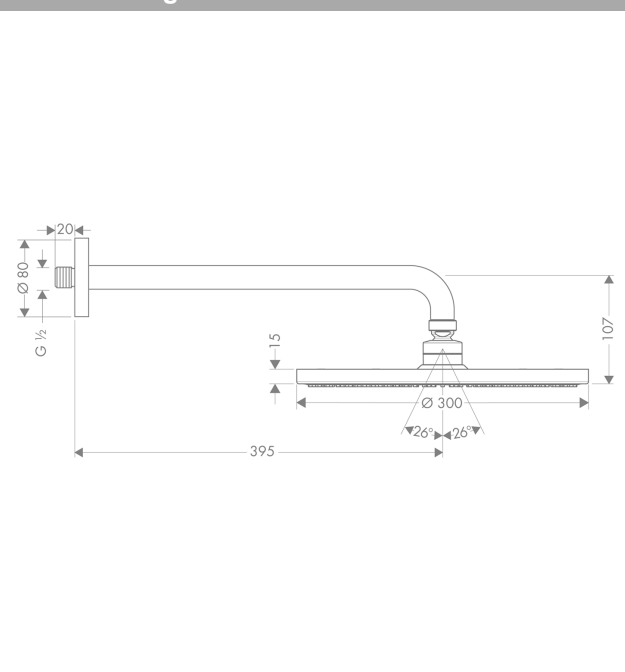

Raindance S

Hoofddouche 300 1jet met douchearm 39 cm

Oppervlakken: **Chroom** Art.-nr.: **27493000**

Beschrijving

Funcies

- afmeting straalplaat: 300 mm
- lengte douchearm: 390 mm
- kogelgewricht: hoek hoofddouche verstelbaar
- straalsoort: RainAir
- debiet RainAir (bij 3 bar): 18 l/min
- materiaal straalplaat: metaal
- montage: wand
- aansluiting G 1/2

Technologie

Productafbeelding

Maattekening

Doorstroomdiagram

De verbruikswaarden werden in overeenstemming met de praktijk met de bijbehorende armaturen (thermostaat/mengkraan/inbouwventiel) gemeten.