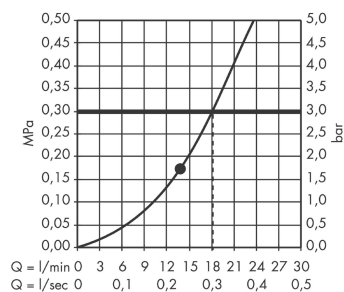

Raindance S

Hoofddouche 300 1jet met douchearm 39 cm

Oppervlakken: **Chroom** Art.-nr.: **27493000**

Beschrijving

Funcies

- afmeting straalplaat: 300 mm
- lengte douchearm: 390 mm
- kogelgewricht: hoek hoofddouche verstelbaar
- straalsoort: RainAir
- debiet RainAir (bij 3 bar): 18 l/min
- materiaal straalplaat: metaal
- montage: wand
- aansluiting G 1/2

Technologie

Productafbeelding

Maattekening

Doorstroomdiagram

De verbruikswaarden werden in overeenstemming met de praktijk met de bijbehorende armaturen (thermostaat/mengkraan/inbouwventiel) gemeten.