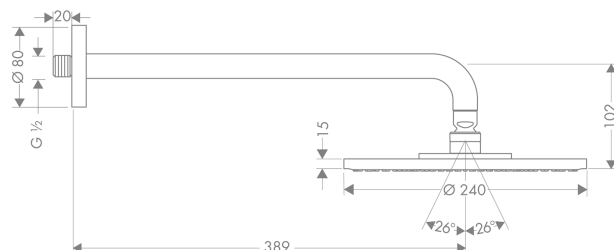

Maattekening