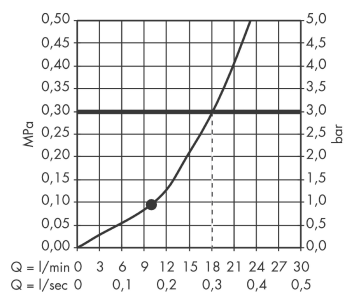

Doorstroomdiagram

De verbruikswaarden werden in overeenstemming met de praktijk met de bijbehorende armaturen (thermostaat/mengkraan/inbouwventiel) gemeten.