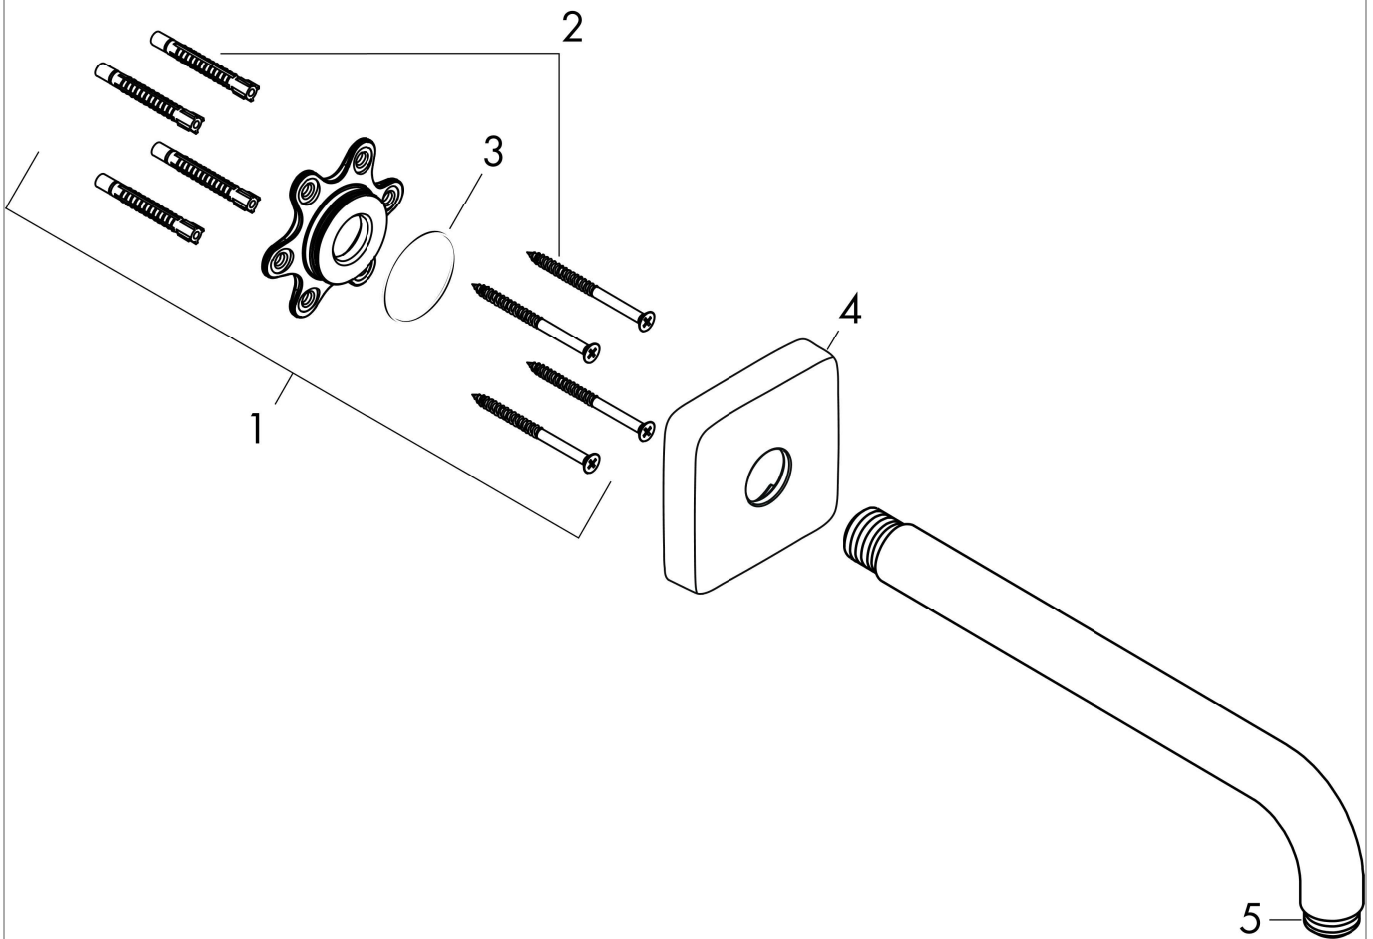

Douchearm E 389 mm
Oppervlakken: **Chroom** Art.-nr.: **27446000**

Beschrijving

Functies

- lengte: 389 mm
- montagetype: opbouwmontage
- materiaal: messing
- uitvoering: 90° hoek
- aansluittype: 1/2"

Details over het artikel

Productafbeelding

Maattekening

Douchearm E 389 mm
Oppervlakken: **Chroom** Art.-nr.: 27446000

Uittrektekening

Bouwjaar: >12/20

Douchearm E 389 mm
Oppervlakken: **Chroom** Art.-nr.: **27446000**

Onderdelenlijst

Bouwjaar: >12/20

= Pos.	Beschrijving	Art.-nr.	PC	VE
1	bevestigingsmateriaal	95208000	-	1
2	O-ring 34x2	98383000	-	1
3	bevestigingsmateriaal	40916000	-	1
4	rozet	95515000	-	1
5	O-ring 16x2	98133000	-	1