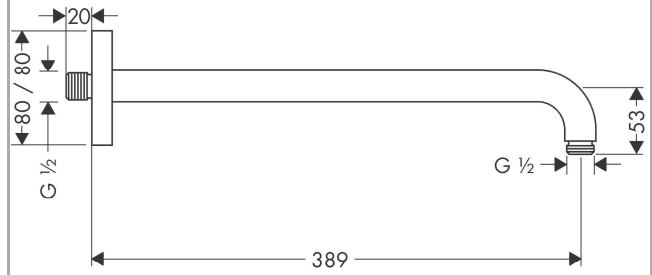

Douchearm E 389 mm
Oppervlakken: **Chroom** Art.-nr.: **27446000**

Beschrijving

Functies

- lengte: 389 mm
- montagetype: opbouwmontage
- materiaal: messing
- uitvoering: 90° hoek
- aansluittype: 1/2"

Details over het artikel

Productafbeelding

Maattekening

Douchearm E 389 mm
Oppervlakken: **Chroom** Art.-nr.: 27446000

Uittrektekening

Bouwjaar: >12/20

Douchearm E 389 mm
Oppervlakken: **Chroom** Art.-nr.: **27446000**

Onderdelenlijst

Bouwjaar: >12/20

= Pos.	Beschrijving	Art.-nr.	PC	VE
1	bevestigingsmateriaal	95208000	-	1
2	O-ring 34x2	98383000	-	1
3	bevestigingsmateriaal	40916000	-	1
4	rozet	95515000	-	1
5	O-ring 16x2	98133000	-	1