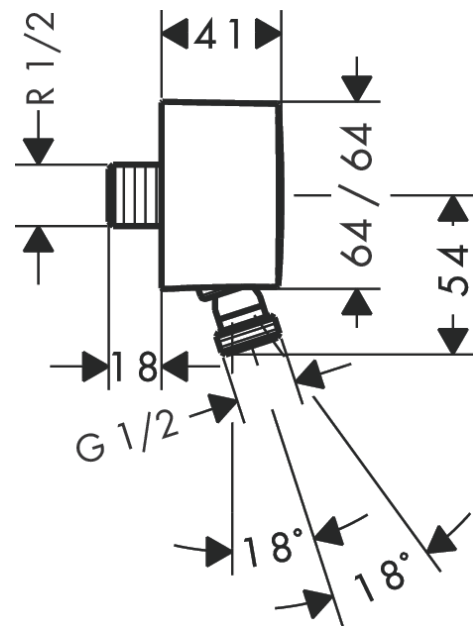

FixFit

Wandaansluitbocht

Oppervlakken: **Chroom** Art.-nr.: **27414000**

Beschrijving

Funcities

- doucheslangaansluiting met kogelgewricht
- met terugslagklep
- moer van de slang: voor doucheslangen met conische moer aan beide zijden

Details over het artikel

Prijs excl. BTW

40,60 €

Prijs incl. BTW*

49,13 €

Certificaten

Productafbeelding

Maattekening