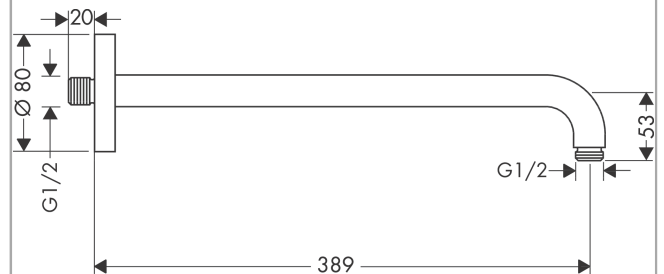

Douchearm 389 mmOppervlakken: **Matt Black** Art.-nr.: **27413670****Beschrijving****Functies**

- lengte: 389 mm
- montagetype: opbouwmontage
- materiaal: messing
- uitvoering: 90° hoek
- aansluittype: 1/2"

Details over het artikel

Prijs excl. BTW

142,70 €

Prijs incl. BTW*

172,67 €

Designprijzen**Productafbeelding****Maattekening**

Douchearm 389 mm
Oppervlakken: **Matt Black** Art.-nr.: 27413670

Uittrektekening

Bouwjaar: >12/20

Douchearm 389 mm
Oppervlakken: **Matt Black** Art.-nr.: **27413670**

Onderdelenlijst

Bouwjaar: >12/20

= Pos.	Beschrijving	Art.-nr.	PC	VE
1	bevestigingsmateriaal	95208000	-	1
2	bevestigingsmateriaal	40916000	-	1
3	O-ring 34x2	98383000	-	1
4	rozet Ø 80 mm	98940670	-	1
5	O-ring 16x2	98133000	-	1