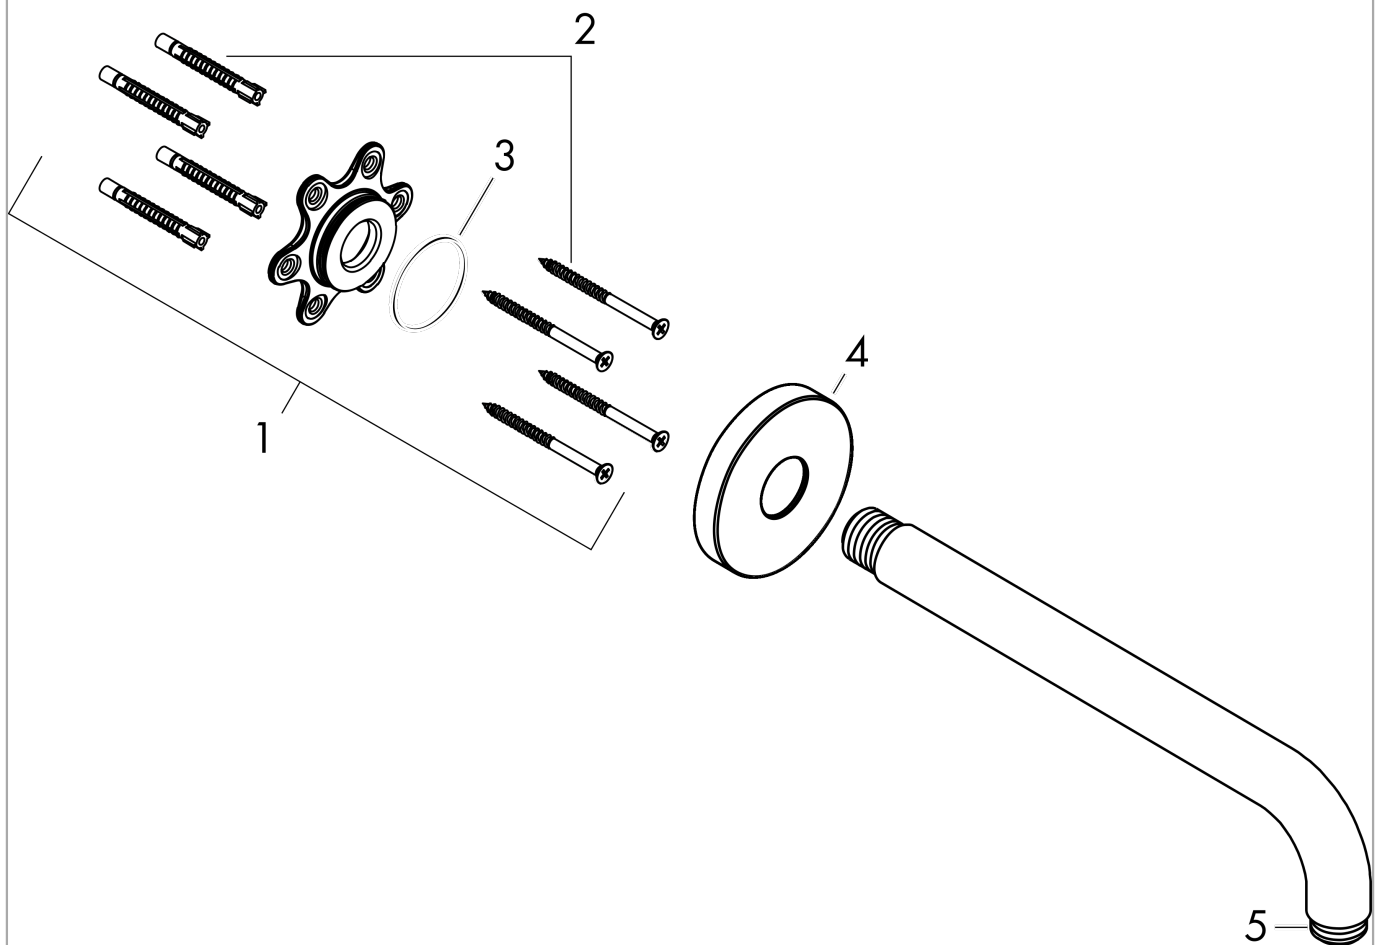

Douchearm 389 mmOppervlakken: **Matt Black** Art.-nr.: **27413670****Beschrijving****Functies**

- lengte: 389 mm
- montagetype: opbouwmontage
- materiaal: messing
- uitvoering: 90° hoek
- aansluittype: 1/2"

Details over het artikel

Prijs excl. BTW

142,70 €

Prijs incl. BTW*

172,67 €

Designprijzen**Productafbeelding****Maattekening**

Douchearm 389 mm
Oppervlakken: **Matt Black** Art.-nr.: 27413670

Uittrektekening

Bouwjaar: >12/20

Douchearm 389 mm
Oppervlakken: **Matt Black** Art.-nr.: **27413670**

Onderdelenlijst

Bouwjaar: >12/20

= Pos.	Beschrijving	Art.-nr.	PC	VE
1	bevestigingsmateriaal	95208000	-	1
2	bevestigingsmateriaal	40916000	-	1
3	O-ring 34x2	98383000	-	1
4	rozet Ø 80 mm	98940670	-	1
5	O-ring 16x2	98133000	-	1