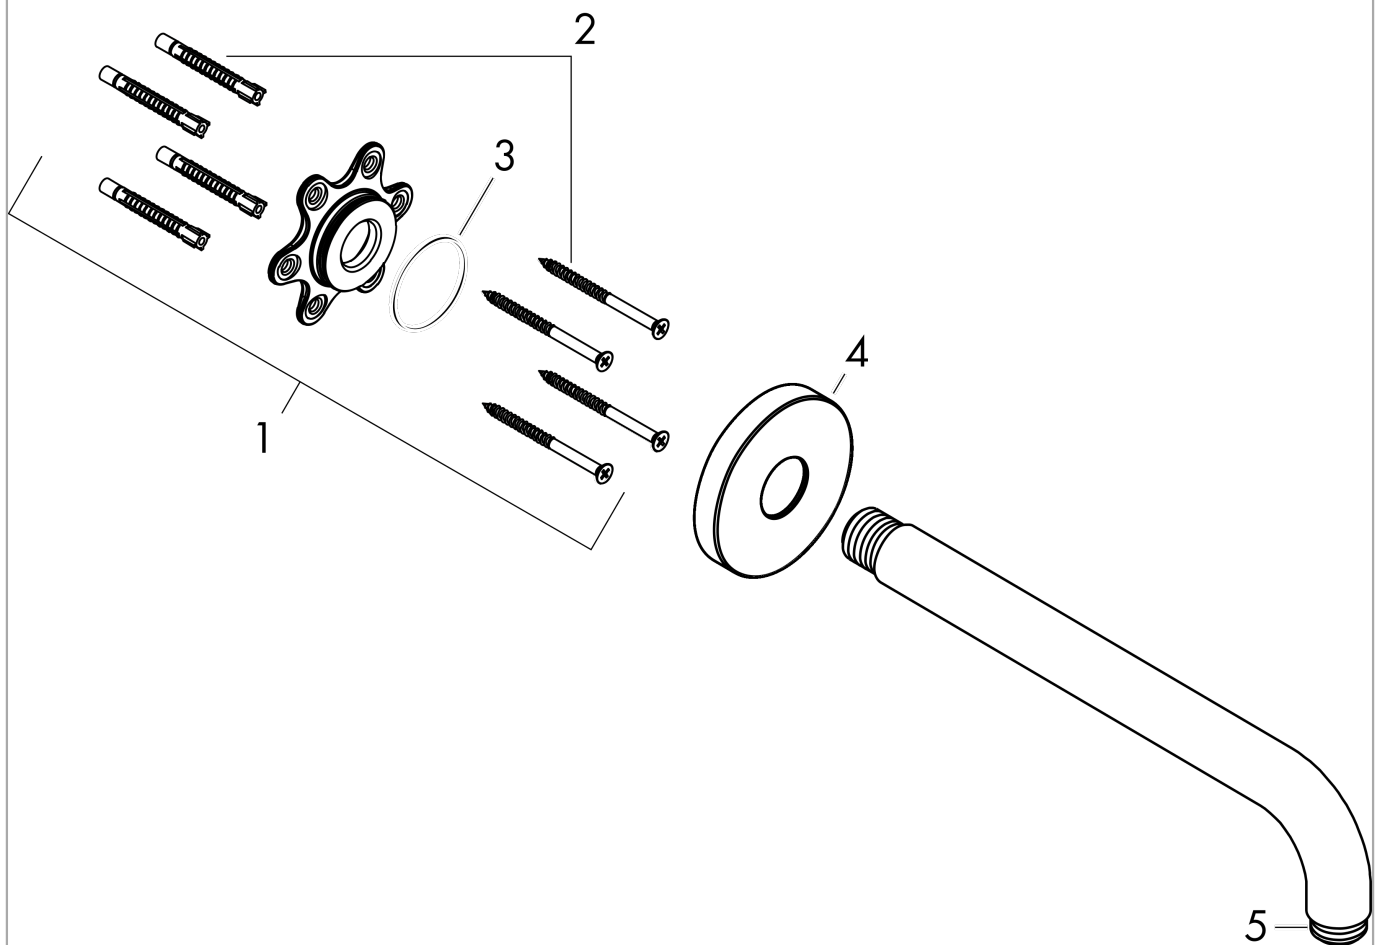

#### Functies

- lengte: 389 mm
- montagewijze: opbouwmontage
- materiaal: messing
- versie: 90° hoek
- aansluiting: G 1/2

### Maattekening

**Douchearm 389 mm**  
Afwerking: **Brushed Black Chrome**    Art.-nr.: **27413340**

### Uittrektekening

Bouwjaar: >12/20

**Douchearm 389 mm**  
Afwerking: **Brushed Black Chrome** Art.-nr.: **27413340**

### Onderdelenlijst

Bouwjaar: >12/20

= Pos.	Beschrijving	Art.-nr.	PC	VE
1	bevestigingsmateriaal	95208000	-	1
2	bevestigingsmateriaal	40916000	-	1
3	O-ring 34x2	98383000	-	1
4	rozet Ø 80 mm	98940340	-	1
5	O-ring 16x2	98133000	-	1