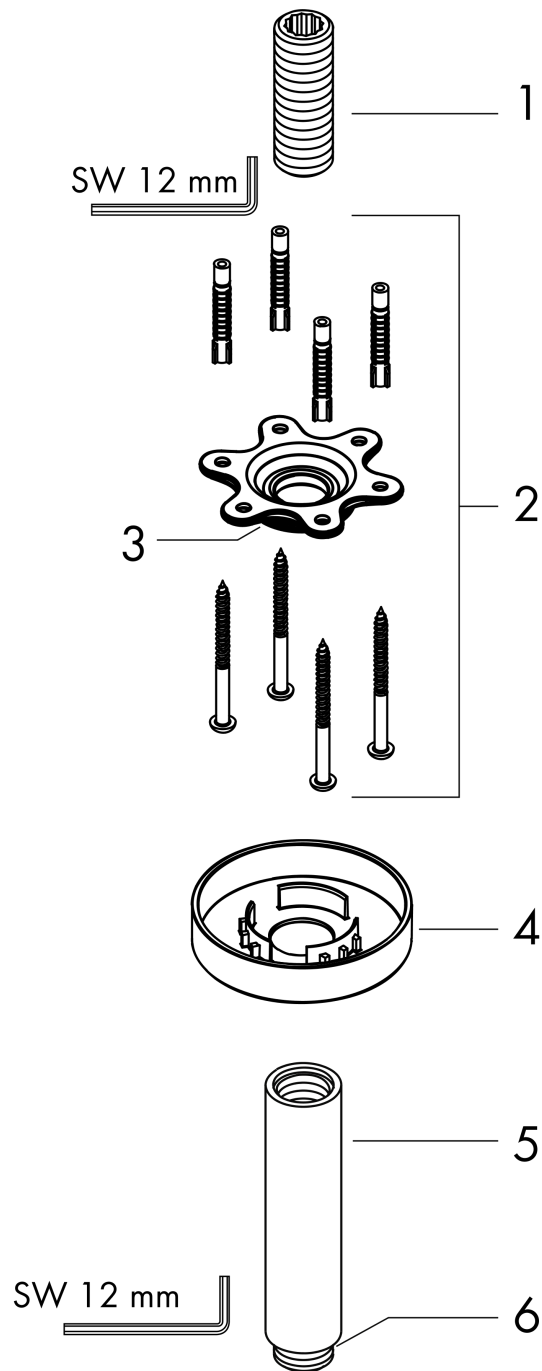

Douchearm plafond S 100 mm
 Afwerking: **Chroom** Art.-nr.: **27393000**

Beschrijving

Funcities

- lengte: 100 mm
- schacht Ø: 27 mm
- toepassingsdoel: ook inzetbaar als verlenging
- montagewijze: opbouwmontage
- materiaal: messing
- aansluiting: G ½

Details over het artikel

Prijs excl. BTW	70,70 €
Prijs incl. BTW*	85,55 €

Designprijzen

Productafbeelding

Maattekening

Douchearm plafond S 100 mm
 Afwerking: **Chroom** Art.-nr.: **27393000**

Uittrektekening

Bouwjaar: >12/20

Douchearm plafond S 100 mm
 Afwerking: **Chroom** Art.-nr.: **27393000**

Onderdelenlijst

Bouwjaar: >12/20

= Pos.	Beschrijving	Art.-nr.	PC	VE
1	aansluiting	95188000	-	1
2	bevestigingsmateriaal	95208000	-	1
3	O-ring 34x2	98383000	-	1
4	rozet Ø 80 mm	92122000	-	1
5	douche-arm	27479000	-	1
6	O-ring 16x2	98133000	-	1