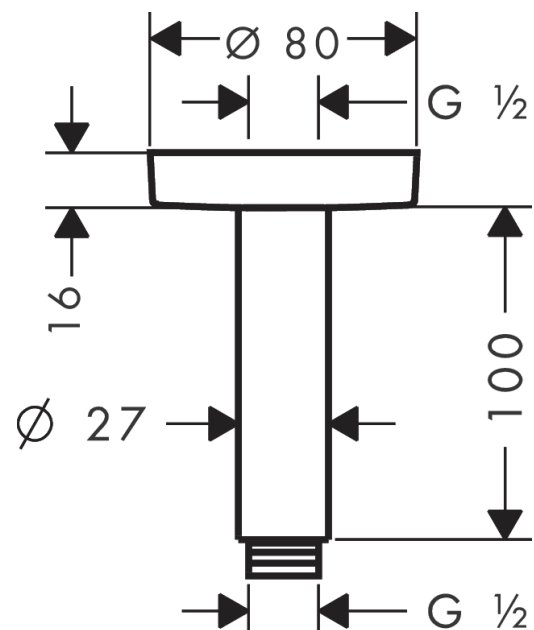

Douchearm plafond S 100 mm
 Afwerking: **Chroom** Art.-nr.: **27393000**

Beschrijving

Funcities

- lengte: 100 mm
- schacht Ø: 27 mm
- toepassingsdoel: ook inzetbaar als verlenging
- montagewijze: opbouwmontage
- materiaal: messing
- aansluiting: G ½

Details over het artikel

Prijs excl. BTW	70,70 €
Prijs incl. BTW*	85,55 €

Designprijzen

Productafbeelding

Maattekening

Douchearm plafond S 100 mm
 Afwerking: **Chroom** Art.-nr.: **27393000**

Uittrektekening

Bouwjaar: >12/20

Douchearm plafond S 100 mm
 Afwerking: **Chroom** Art.-nr.: **27393000**

Onderdelenlijst

Bouwjaar: >12/20

= Pos.	Beschrijving	Art.-nr.	PC	VE
1	aansluiting	95188000	-	1
2	bevestigingsmateriaal	95208000	-	1
3	O-ring 34x2	98383000	-	1
4	rozet Ø 80 mm	92122000	-	1
5	douche-arm	27479000	-	1
6	O-ring 16x2	98133000	-	1