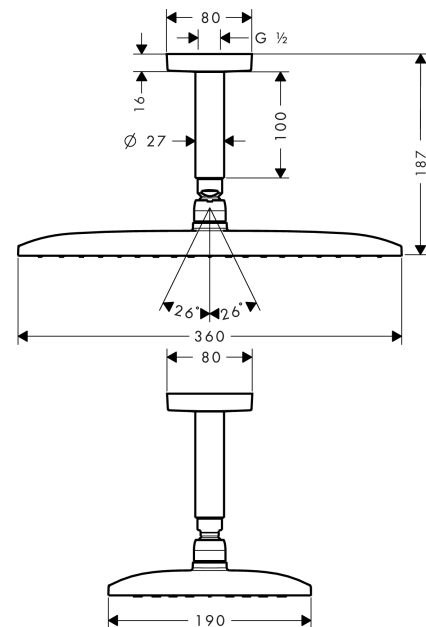

Raindance E
Hoofddouche 360 1jet met douchearm voor plafondmontage
 Oppervlakte finish: **Chroom** Art.-nr.: **27381000**

Beschrijving

Functies

- bestaat uit: plafonddouche, plafondaansluiting
- douchekopformaat: 360 x 190 mm
- straalsoort: RainAir
- kogelgewricht: plafonddouche met verstelbare hoek
- materiaal straalplaat: metaal
- metalen plafondaansluiting
- lengte plafondaansluiting: 100 mm
- maximale doorstroomhoeveelheid bij 3 bar: 16,5 l/min.
- debiet RainAir (bij 3 bar): 16,5 l/min.
- straalplaat afneembaar voor reiniging
- montage: plafond
- aansluitdraad G ½
- niet geschikt voor doorstromers

Details over het artikel

Prijs excl. BTW	698,20 €
Prijs incl. BTW*	844,82 €

Technologie

Productafbeelding

Maattekening

Raindance E
Hoofddouche 360 1jet met douchearm voor plafondmontage
 Oppervlakte finish: **Chroom** Art.-nr.: **27381000**

Doorstroomdiagram

De verbruikswaarden werden in overeenstemming met de praktijk met de bijbehorende armaturen (thermostaat/mengkraan/inbouwventiel) gemeten.

Raindance E
Hoofddouche 360 1jet met douchearm voor plafondmontage
 Oppervlakte finish: **Chroom** Art.-nr.: **27381000**