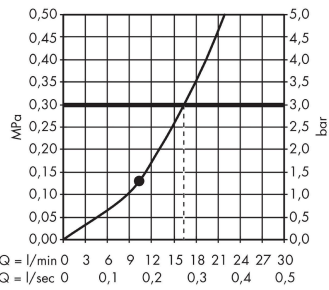

Raindance E
Hoofddouche 360 1jet met douchearm voor plafondmontage
Oppervlakte finish: **Chroom** Art.-nr.: **27381000**

Doorstroomdiagram

De verbruikswaarden werden in overeenstemming met de praktijk met de bijbehorende armaturen (thermostaat/mengkraan/inbouwventiel) gemeten.