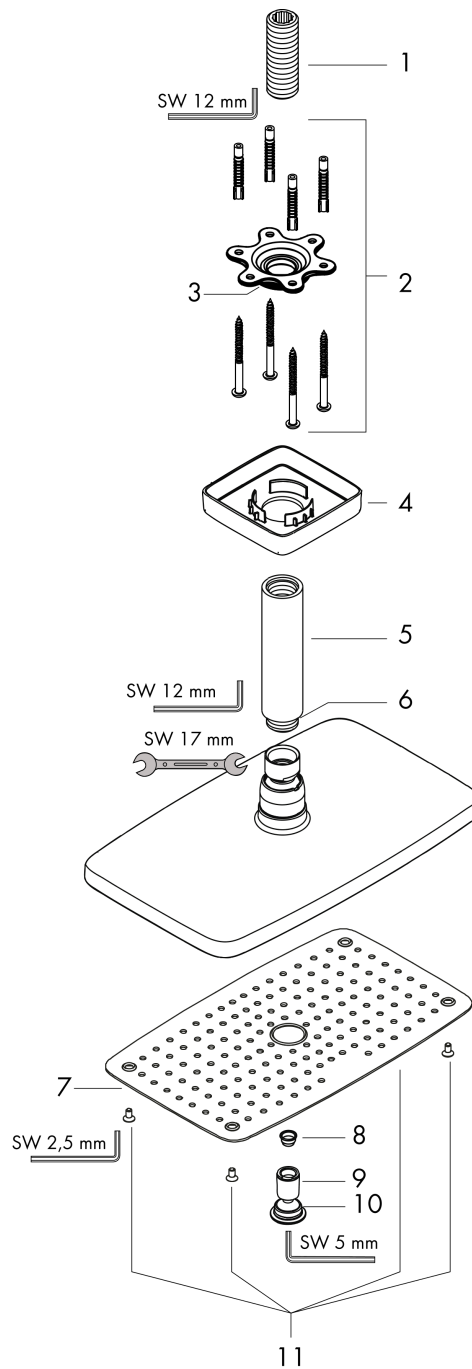

Raindance E
Hoofddouche 360 1jet met douchearm voor plafondmontage
 Oppervlakte finish: **Chroom** Art.-nr.: **27381000**

Beschrijving

Functies

- bestaat uit: plafonddouche, plafondaansluiting
- douchekopformaat: 360 x 190 mm
- straalsoort: RainAir
- kogelgewricht: plafonddouche met verstelbare hoek
- materiaal straalplaat: metaal
- metalen plafondaansluiting
- lengte plafondaansluiting: 100 mm
- maximale doorstroomhoeveelheid bij 3 bar: 16,5 l/min.
- debiet RainAir (bij 3 bar): 16,5 l/min.
- straalplaat afneembaar voor reiniging
- montage: plafond
- aansluitdraad G ½
- niet geschikt voor doorstromers

Details over het artikel

Prijs excl. BTW	698,20 €
Prijs incl. BTW*	844,82 €

Technologie

Productafbeelding

Maattekening

Raindance E
Hoofddouche 360 1jet met douchearm voor plafondmontage
 Oppervlakte finish: **Chroom** Art.-nr.: **27381000**

Doorstroomdiagram

De verbruikswaarden werden in overeenstemming met de praktijk met de bijbehorende armaturen (thermostaat/mengkraan/inbouwventiel) gemeten.

Raindance E
Hoofddouche 360 1jet met douchearm voor plafondmontage
 Oppervlakte finish: **Chroom** Art.-nr.: **27381000**

Uittrektekening

Bouwjaar: >12/20

Raindance E**Hoofddouche 360 1jet met douchearm voor plafondmontage**Oppervlakte finish: **Chroom** Art.-nr.: **27381000****Onderdelenlijst**

Bouwjaar: >12/20

= Pos.	Beschrijving	Art.-nr.	PC	VE
1	aansluiting	95188000	-	1
2	bevestigingsmateriaal	95208000	-	1
3	O-ring 34x2	98383000	-	1
4	rozet	95514000	-	1
5	douche-arm	27479000	-	1
6	O-ring 16x2	98133000	-	1
7	straalschijf compl.	92295000	-	1
8	zeef	97735000	-	1
9	AIR ventiel	95416000	-	1
10	O-ring 15x2	98163000	-	1
11	schroef-set	92834000	-	1