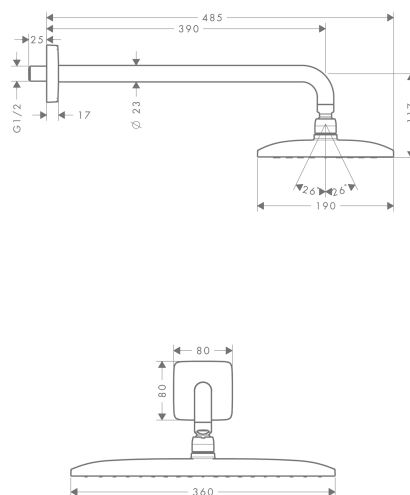

**Raindance E**  
**Hoofddouche 360 1jet met douchearm 39 cm**  
 Oppervlakken: **Chroom** Art.-nr.: **27376000**

### Funcities

- afmeting straalesschijf: 360 x 190 mm
- lengte douchearm: 390 mm
- kogelgewricht: hoek hoofddouche verstelbaar
- straalsoort: RainAir
- debiet RainAir (bij 3 bar): 17 l/min
- materiaal straalesschijf: metaal
- montage: wand
- aansluiting G 1/2

## Maattekening