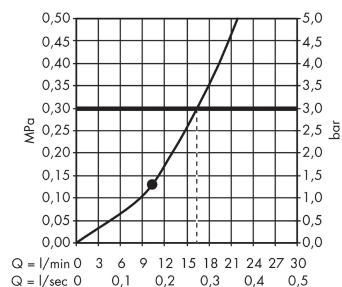

Doorstroombiagram

De verbruikswaarden werden in overeenstemming met de praktijk met de bijbehorende armaturen (thermostaat/mengkraan/Inbouwventiel) gemeten.