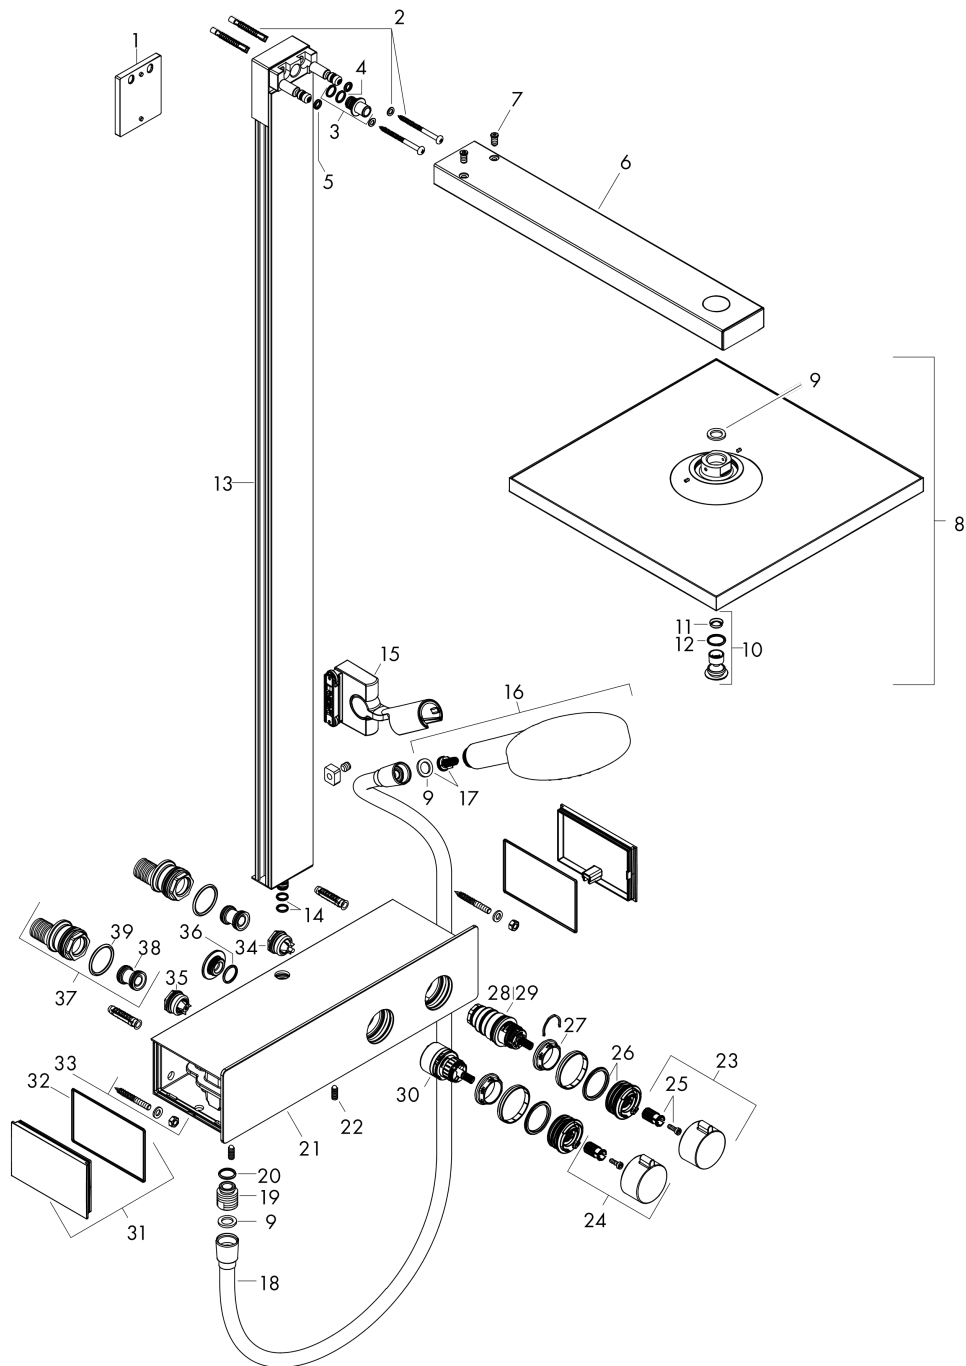

Raindance E
Showerpipen 300 1jet met ShowerTablet 350
Oppervlakken: **Chroom** Art.-nr.: **27361000**

Uittrektekening

Bouwjaar: >10/17

Raindance E
Showerpipe 300 1jet met ShowerTablet 350
Oppervlakken: **Chroom** Art.-nr.: **27361000**

Onderdelenlijst

Bouwjaar: >10/17

= Pos.	Beschrijving	Art.-nr.	PC	VE
1	opvulschijf 7 mm	93146000	-	1
2	bevestigingsmateriaal	96179800	-	1
3	aansluiting	93992000	-	1
4	O-ring 10x1,5	98123000	-	1
5	O-ring 6x2	98458000	-	1
6	douche-arm	93221000	-	1
7	schroef	93431000	-	1
8	Hoofdouche	93230000	-	1
9	dichting	98058000	-	1
10	AIR ventiel	93127000	-	1
11	zeef	93128000	-	1
12	O-ring 15x2	98163000	-	1
13	stijgbuis met afdekking (950 mm)	93222000	-	1
14	O-ring 9x1,5	98117000	-	1
15	schuifstuk cpl.	93100000	-	1
16	Handdouche	26530000	-	1
17	filter	97708000	-	1
18	doucheslang Isiflex'B 1,60 m	28276000	-	1
19	aansluiting	95392000	-	1
20	O-ring 14x2	98129000	-	1
21	Thermostaat	94641000	-	1
22	inbusschroef M6x16 inclusief O-ring 29x3	98372000	-	1
23	greep	93227000	-	1
24	kraangreep	93226000	-	1
25	greepadapter m. schroef	93228000	-	1
26	aanslagring	93229000	-	1
27	moer	98913000	-	1
28	temperatuur regeleenheid	98282000	-	1
29	regeleenheid voor uitgewisseld aansluitingen	92373000	-	1
30	bovendeel met omstelling	98283000	-	1
31	afdekkap	93225000	-	1
32	O-ring 76x2,5	98431000	-	1
33	bevestigingsmateriaal	98744000	-	1
34	terugslagklep met zeef	93224000	-	1
35	terugslagklep (drukbestendig tot 2 MPa)	93223000	-	1
36	O-ring 16x2	98133000	-	1
37	S-koppelingenset	95772000	-	1
38	slagdemper	96429000	-	1
39	O-ring 29x3	98371000	-	1