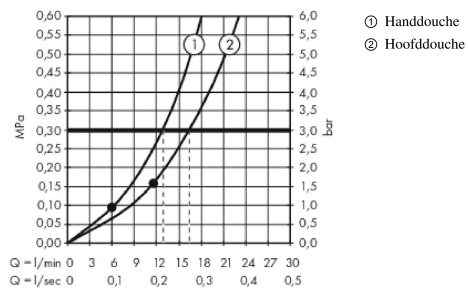

Doorstroombiagram