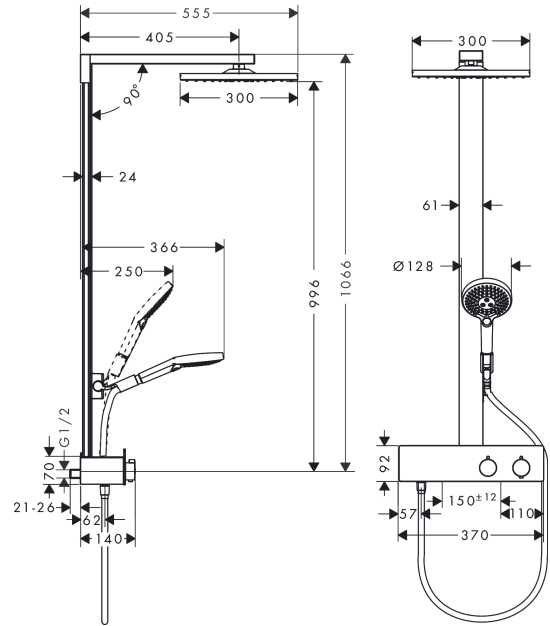

Maattekening