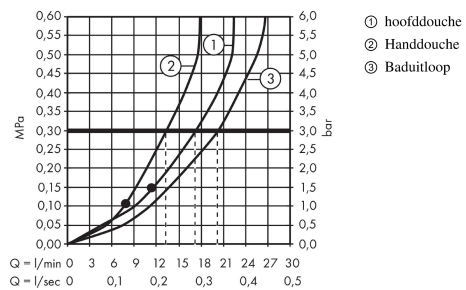

Crometta S
Showerpipe 240 1jet met badthermostaat
 Oppervlakken: **Chroom** Art.-nr.: **27320000**

Doorstroomdiagram

Crometta S
Showerpipe 240 1jet met badthermostaat
 Oppervlakken: **Chroom** Art.-nr.: **27320000**