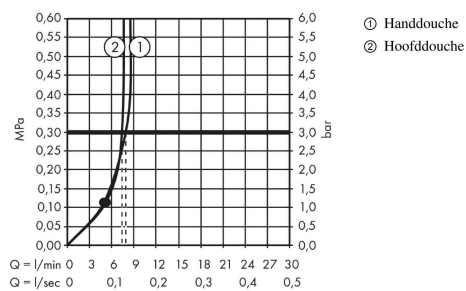

**Crometta E**  
**Showerpipe 240 1jet EcoSmart Reno**  
 Finish: **Chroom** Art.-nr.: **27289000**

**Doorstroomdiagram**

**Crometta E**  
**Showerpipe 240 1jet EcoSmart Reno**  
 Finish: **Chroom** Art.-nr.: **27289000**