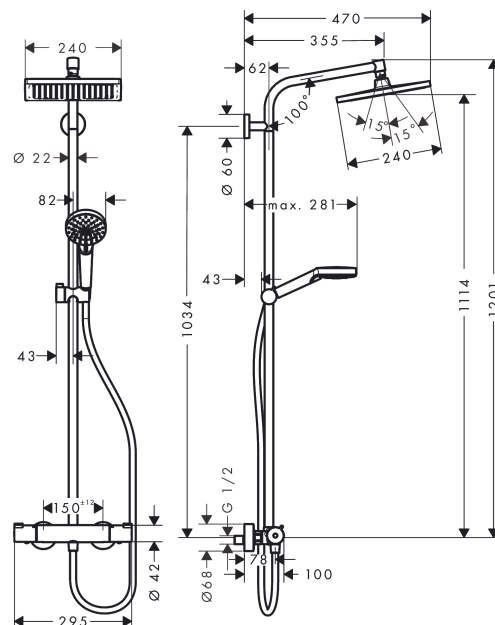

Crometta E
Showerpipe 240 1jet EcoSmart 9 l/min. met thermostaat
 Oppervlakken: **chrom** Art.-nr.: **27281000**

Beschrijving

Funcities

- Bestaat uit : hoofddouche, handdouche, douchethermostaat, doucheslang, schuifstuk
- maximaal debiet bij 3 bar: 9 l/min.
- 45° verstelbare hellingshoek van de houder
- hoofddouche Crometta E 240
- straalplaatoppervlak: 240 x 240 mm
- hoek hoofddouche verstelbaar
- straalsoort: Rain
- volledig verchromde straalplaat
- douche-arm lengte: 350 mm
- SafetyStop temperatuurblokkering bij 40°C
- instelbare heetwaterbegrenzing
- bediening door draaien
- montagewijze: opbouwinstallatie
- aansluitgrootte DN15
- aansluitdraad G 1/2
- boorgatmaat 150 mm ± 12 mm
- in hoogte verstelbare handdouchehouder

Technologie

Productafbeelding

Maattekening

Crometta E
Showerpipe 240 1jet EcoSmart 9 l/min. met thermostaat
Oppervlakken: **chrom** Art.-nr.: **27281000**

Doorstroombiagram