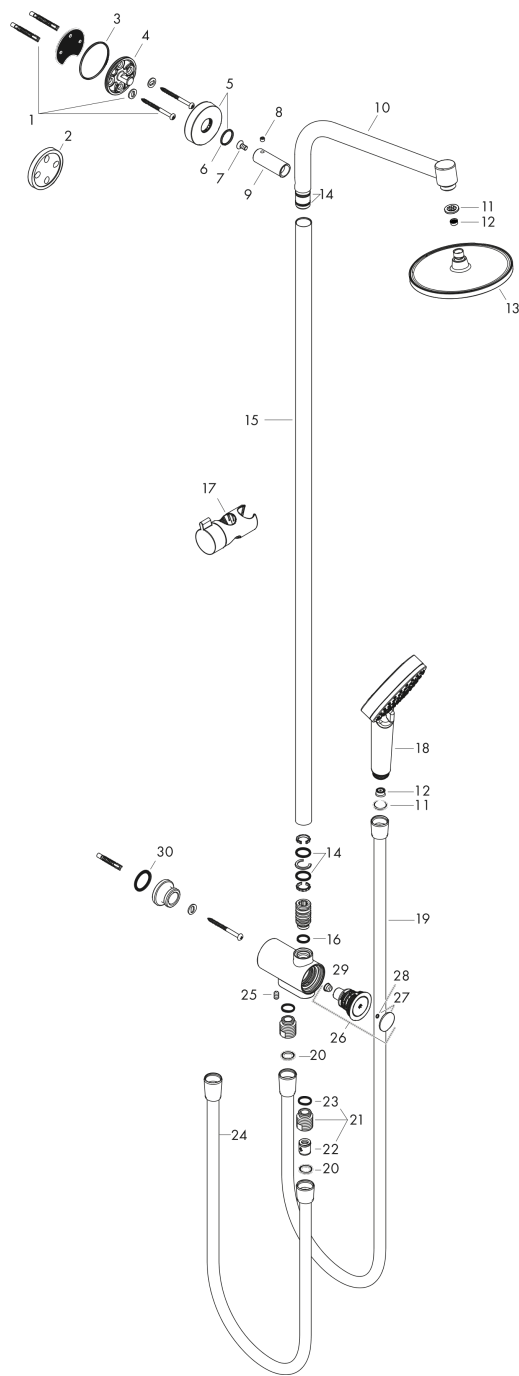

Crometta S
Showerpip 240 1jet EcoSmart Reno
Finish: **Chroom** Art.-nr.: **27270000**

Uittrektekening

Bouwjaar: >04/16

Crometta S
Showerpipe 240 1jet EcoSmart Reno
Finish: **Chroom** Art.-nr.: **27270000**

Onderdelenlijst

Bouwjaar: >04/16

= Pos.	Beschrijving	Art.-nr.	PC	VE
1	bevestigingsmateriaal	96179000	-	1
2	opvulschijf 7 mm	95239000	-	1
3	O-Ring 50x2	98187000	-	1
4	muurflans	95688000	-	1
5	rozet Ø 60 mm	95692000	-	1
6	O-ring 20x2	98165000	-	1
7	schroef	92137000	-	1
8	inbusschroef M6x5	98447000	-	1
9	huls	92166000	-	1
10	douche-arm	93072000	-	1
11	zeefdichting	94246000	-	1
12	doorstroombegrenzer (9 l/min)	95659000	-	1
13	Hoofdouche	26724000	-	1
14	O-ring 15x2,5	98131000	-	1
15	stijgbuis 1000 mm	96743000	-	1
16	O-ring 12x2,25	98382000	-	1
17	schuifstuk cpl.	92366000	-	1
18	Handdouche	26332400	-	1
19	doucheslang Isiflex'B 1,60 m	28276000	-	1
20	dichting	98058000	-	1
21	muuraansluitbocht	96044000	-	1
22	terugslagklepset DW 15	97350000	-	1
23	O-ring 14x2	98129000	-	1
24	doucheslang	28278000	-	1
25	inbusschroef M6x10 DIN 914	96526000	-	1
26	omstelling compl.	98343000	-	1
27	deksel	98344000	-	1
28	O-ring 3x1	98384000	-	1
29	zeef	97735000	-	1
30	O-ring 22x3,5	92519000	-	1