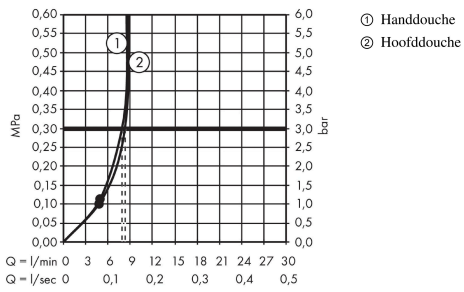

Crometta S
Showerpipe 240 1jet EcoSmart Reno
 Finish: **Chroom** Art.-nr.: **27270000**

Beschrijving

Functies

- bestaat uit: plafonddouche, handdouche, douchestang, glijstuk, doucheslang
- plafonddouche Crometta S 240
- straalplaatoppervlak hoofddouche: 240 mm
- straalsoort hoofddouche: Rain
- oppervlak straalplaat: chroom
- doorstroomhoeveelheid Rain-straal (bij 3 bar): 9 l/min
- straalsoort handdouche: Rain, IntenseRain
- debiet handdouche bij 3 bar: 8,3 l/min
- maximaal debiet bij 3 bar: 9 l/min
- minimale bedrijfsdruk: 1 bar
- maximale dynamische druk: 10 bar
- kogelgewricht: plafonddouche met verstelbare hoek
- hellingshoek van de handdouchehouder kan worden aangepast met 45°
- montagetype: opbouwmontage
- hoogte van stijgbuis kan worden verkort
- diameter douchestang: 22 mm
- in hoogte verstelbare handdouchehouder
- lengte douchearm: 350 mm
- wateraansluiting: Isiflex doucheslang 80 cm
- aansluitschroefdraad: G 1/2

Details over het artikel

Prijs excl. BTW	488,80 €
Prijs incl. BTW*	591,45 €

Technologie

Certificaten / Duurzaamheid

Productafbeelding

Maattekening

Crometta S
Showerpipe 240 1jet EcoSmart Reno
 Finish: **Chroom** Art.-nr.: **27270000**

Doorstroomdiagram

De verbruikswaarden werden in overeenstemming met de praktijk met de bijbehorende armaturen (thermostaat/mengkraan/inbouwventiel) gemeten.

Crometta S
Showerpip 240 1jet EcoSmart Reno
 Finish: **Chroom** Art.-nr.: **27270000**