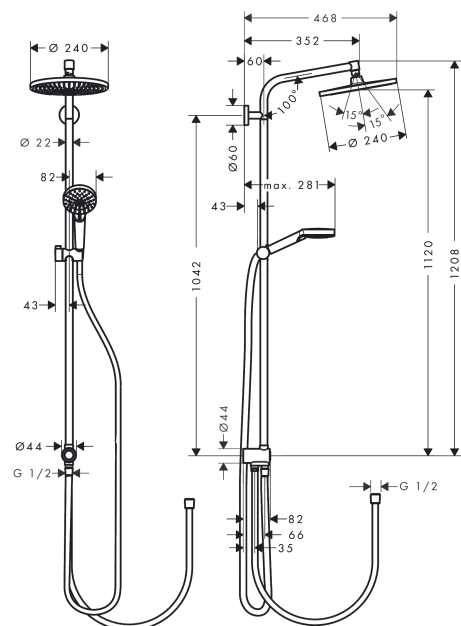

Maattekening