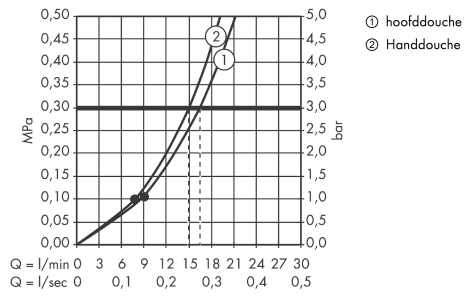

Croma Select E
Showerpipe 180 2jet met thermostaat
Oppervlakken: wit/chroom Art.-nr.: 27256400

Doorstroomdiagram

Croma Select E
Showerpipen 180 2jet met thermostaat
 Oppervlakken: wit/chroom Art.-nr.: 27256400