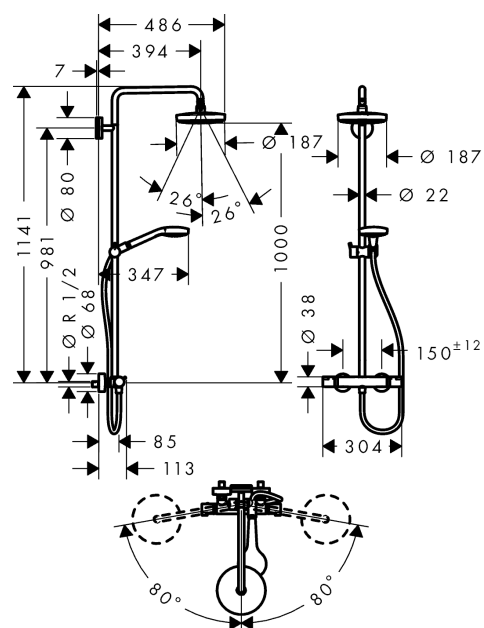

Croma Select S

Showerpipe 180 2jet met thermostaat

Oppervlakken: wit/chroom Art.-nr.: 27253400

Beschrijving

Functies

- Bestaat uit : hoofddouche, handdouche, douchethermostaat, doucheslang, schuifstuk
- hoofddouche Croma Select S 180 2jet
- straalenschijfoppervlak: 180 mm
- hoek hoofddouche verstelbaar
- straalsoort: Rain, IntenseRain
- comfortabele straalsoortomschakeling d.m.v. Select-knop
- debiet IntenseRain (bij 3 bar): 16 l/min
- debiet Rain (bij 3 bar): 16 l/min
- douche-arm lengte: 400 mm
- draaibare douche-arm
- thermostaat Ecostat Comfort
- SafetyStop temperatuurblokkering bij 40°C
- instelbare heetwaterbegrenzing
- bediening door draaien
- montagewijze: opbouwinstallatie
- aansluitgrootte DN15
- aansluitdraad R ½
- boorgatmaat 150 mm ± 12 mm
- in hoogte verstelbare handdouchehouder
- leveringsomvang: rozetten, montage materiaal,

Technologie

Productafbeelding

Maattekening

Croma Select S
Showerpipe 180 2jet met thermostaat
Oppervlakken: wit/chroom Art.-nr.: 27253400

Doorstroomdiagram