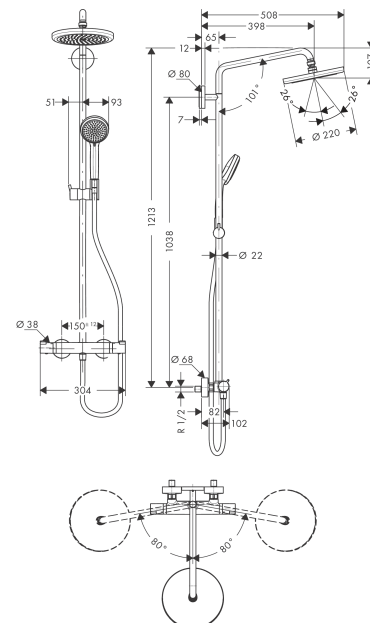

### Showerpipen 220 1jet met thermostaat

Oppervlakken: **chrom** Art.-nr.: **27185000**

##### Functies

- Bestaat uit : hoofddouche, handdouche, douchethermostaat, doucheslang, schuifstuk
- maximaal debiet bij 3 bar: 15 l/min.
- hoofddouche Croma 220
- straalesschijfoppervlak: 220 mm
- hoek hoofddouche verstelbaar
- straalsoort: RainAir
- douche-arm lengte: 400 mm
- draaibare douche-arm
- thermostaat Ecostat Comfort
- SafetyStop temperatuurblokkering bij 40°C
- instelbare heetwaterbegrenzing
- bediening door draaien
- montagewijze: opbouwinstallatie
- aansluitgrootte DN15
- aansluitdraad G ½
- boorgatmaat 150 mm ± 12 mm
- in hoogte verstelbare handdouchehouder
- Geluidsklasse: I
- debietklasse: B, O

#### Maattekening

**Croma**

**Showerpipe 220 1jet met thermostaat**

Oppervlakken: **chrom** Art.-nr.: **27185000**

## Doorstroomdiagram

**Croma**  
**Showerpipe 220 1jet met thermostaat**  
 Oppervlakken: **chrom** Art.-nr.: **27185000**