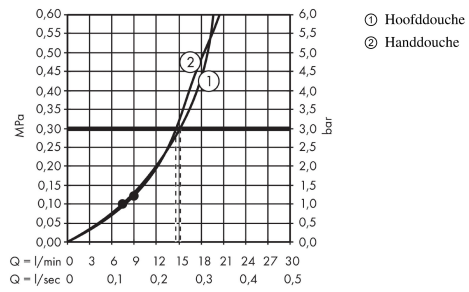

Croma

Showerpipe 220 1jet met thermostaat

Oppervlakken: **chrom** Art.-nr.: **27185000**

Doorstroomdiagram