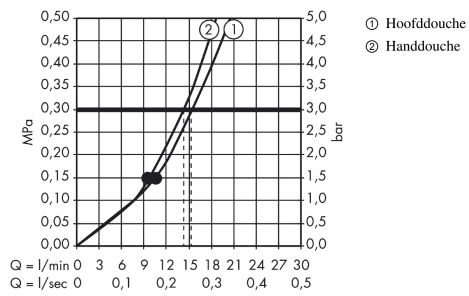

Doorstroombiagram