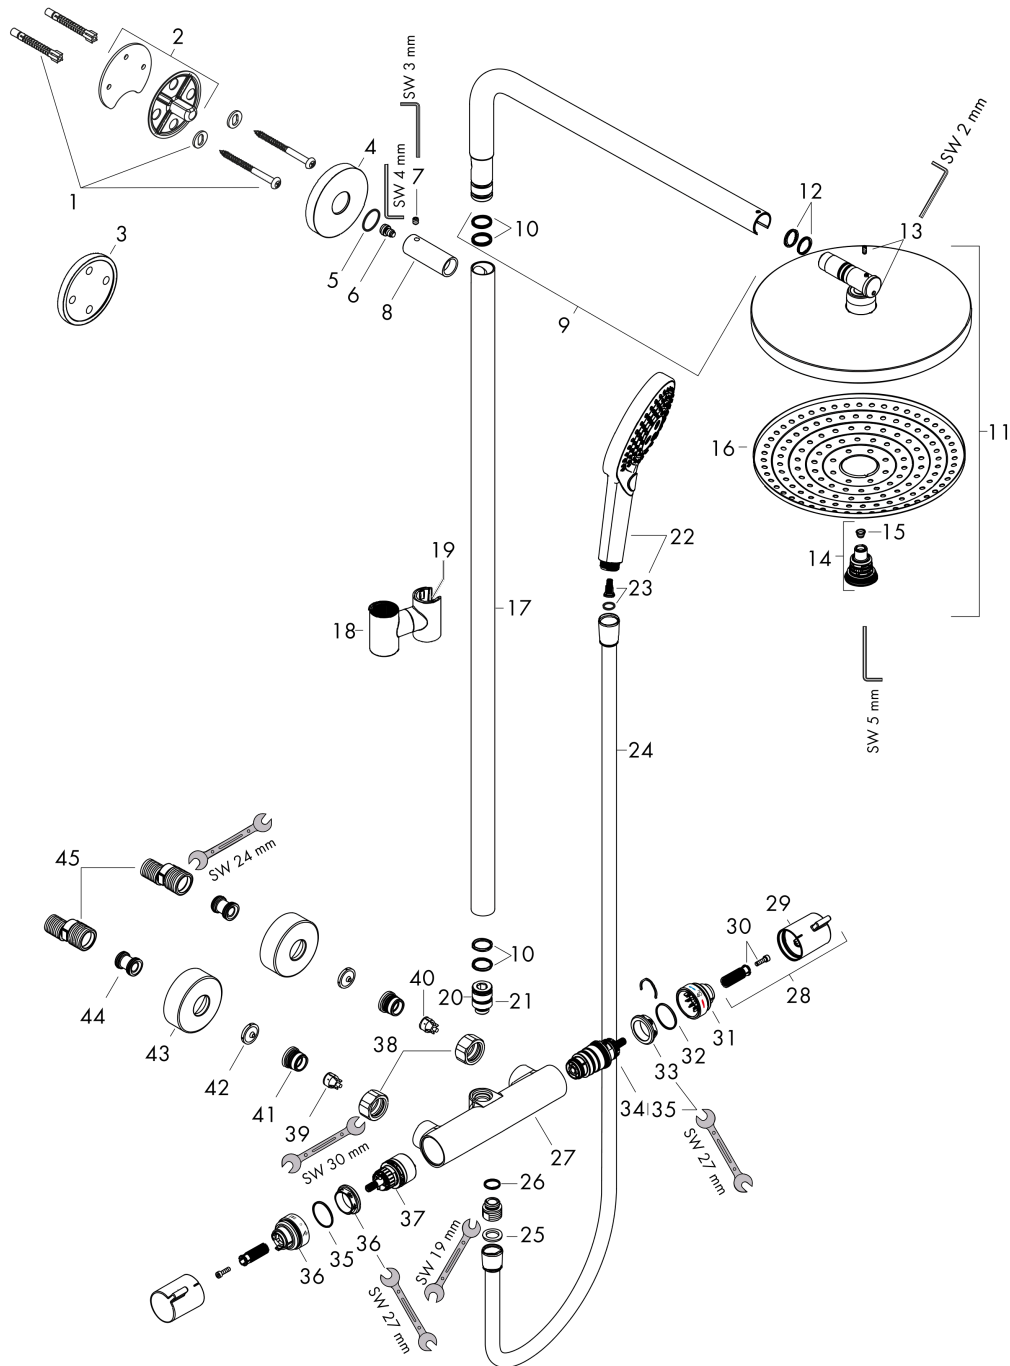

Uittrektekening

Bouwjaar: >12/20

Raindance Select S
Showerpipe 300 2jet met thermostaat
 Afwerking: **Chroom** Art.-nr.: **27133000**

Onderdelenlijst

Bouwjaar: >12/20

= Pos.	Beschrijving	Art.-nr.	PC	VE
1	bevestigingsmateriaal	96179000	-	1
2	muurflans	95688000	-	1
3	opvulschijf 7 mm	95239000	-	1
4	rozet Ø 60 mm	95692000	-	1
5	O-ring 20x2,5	92602000	-	1
6	schroef	92137000	-	1
7	inbusschroef M6x5	98447000	-	1
8	huls	92166000	-	1
9	douche-arm	98493000	-	1
10	O-ring 17x2,5	98387000	-	1
11	Hoofdouche	98377000	-	1
12	O-ring 17x2	98199000	-	1
13	inbusschroef M4x10	97667000	-	1
14	omstelling compl.	98343000	-	1
15	zeef	97735000	-	1
16	straalschijf compl.	92292000	-	1
17	stijgbuis 930 mm / Ø 25 mm	98496000	-	1
18	schuifstuk cpl.	95480000	-	1
19	inbusschroef M5x10	97672000	-	1
20	aansluiting	92861000	-	1
21	O-ring 12x2,25	98382000	-	1
22	Handdouche	26530000	-	1
23	filter	97708000	-	1
24	doucheslang Isiflex'B 1,60 m	28276000	-	1
25	dichting	98058000	-	1
26	O-ring 14x2	98129000	-	1
27	Thermostaat	92850000	-	1
28	greep	95836000	-	1
29	drukknop	92848000	-	1
30	greepadapter m. schroef	95843000	-	1
31	aanslagring	95839000	-	1
32	O-ring 26x1,5	98390000	-	1
33	moer	98913000	-	1
34	temperatuur regeleenheid	98282000	-	1
35	regeleenheid voor uitgewisseld aansluitingen	92373000	-	1
36	aanslagring voor bovendeeel	95927000	-	1
37	bovendeeel met omstelling	98283000	-	1
38	moeren set	96157000	-	1
39	terugslagklep (drukbestendig tot 2 MPa)	93136000	-	1
40	terugslagklep	96737000	-	1
41	O-ring 17x1,5	98137000	-	1