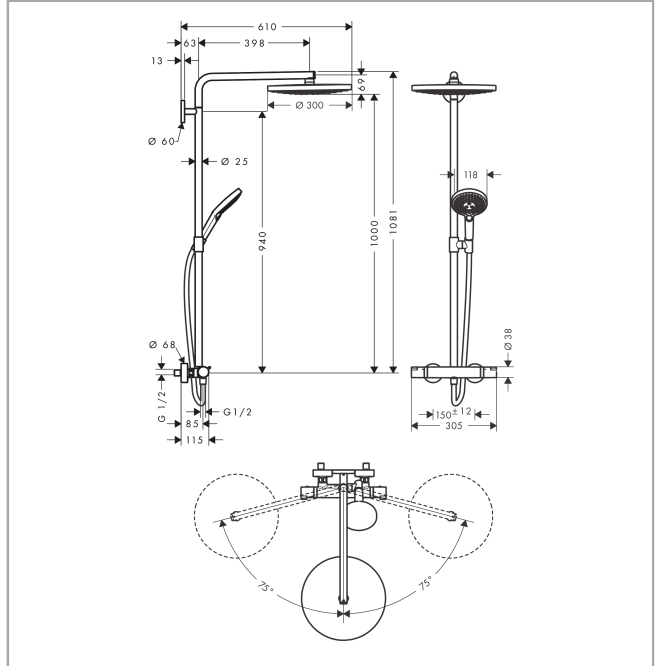

Maattekening