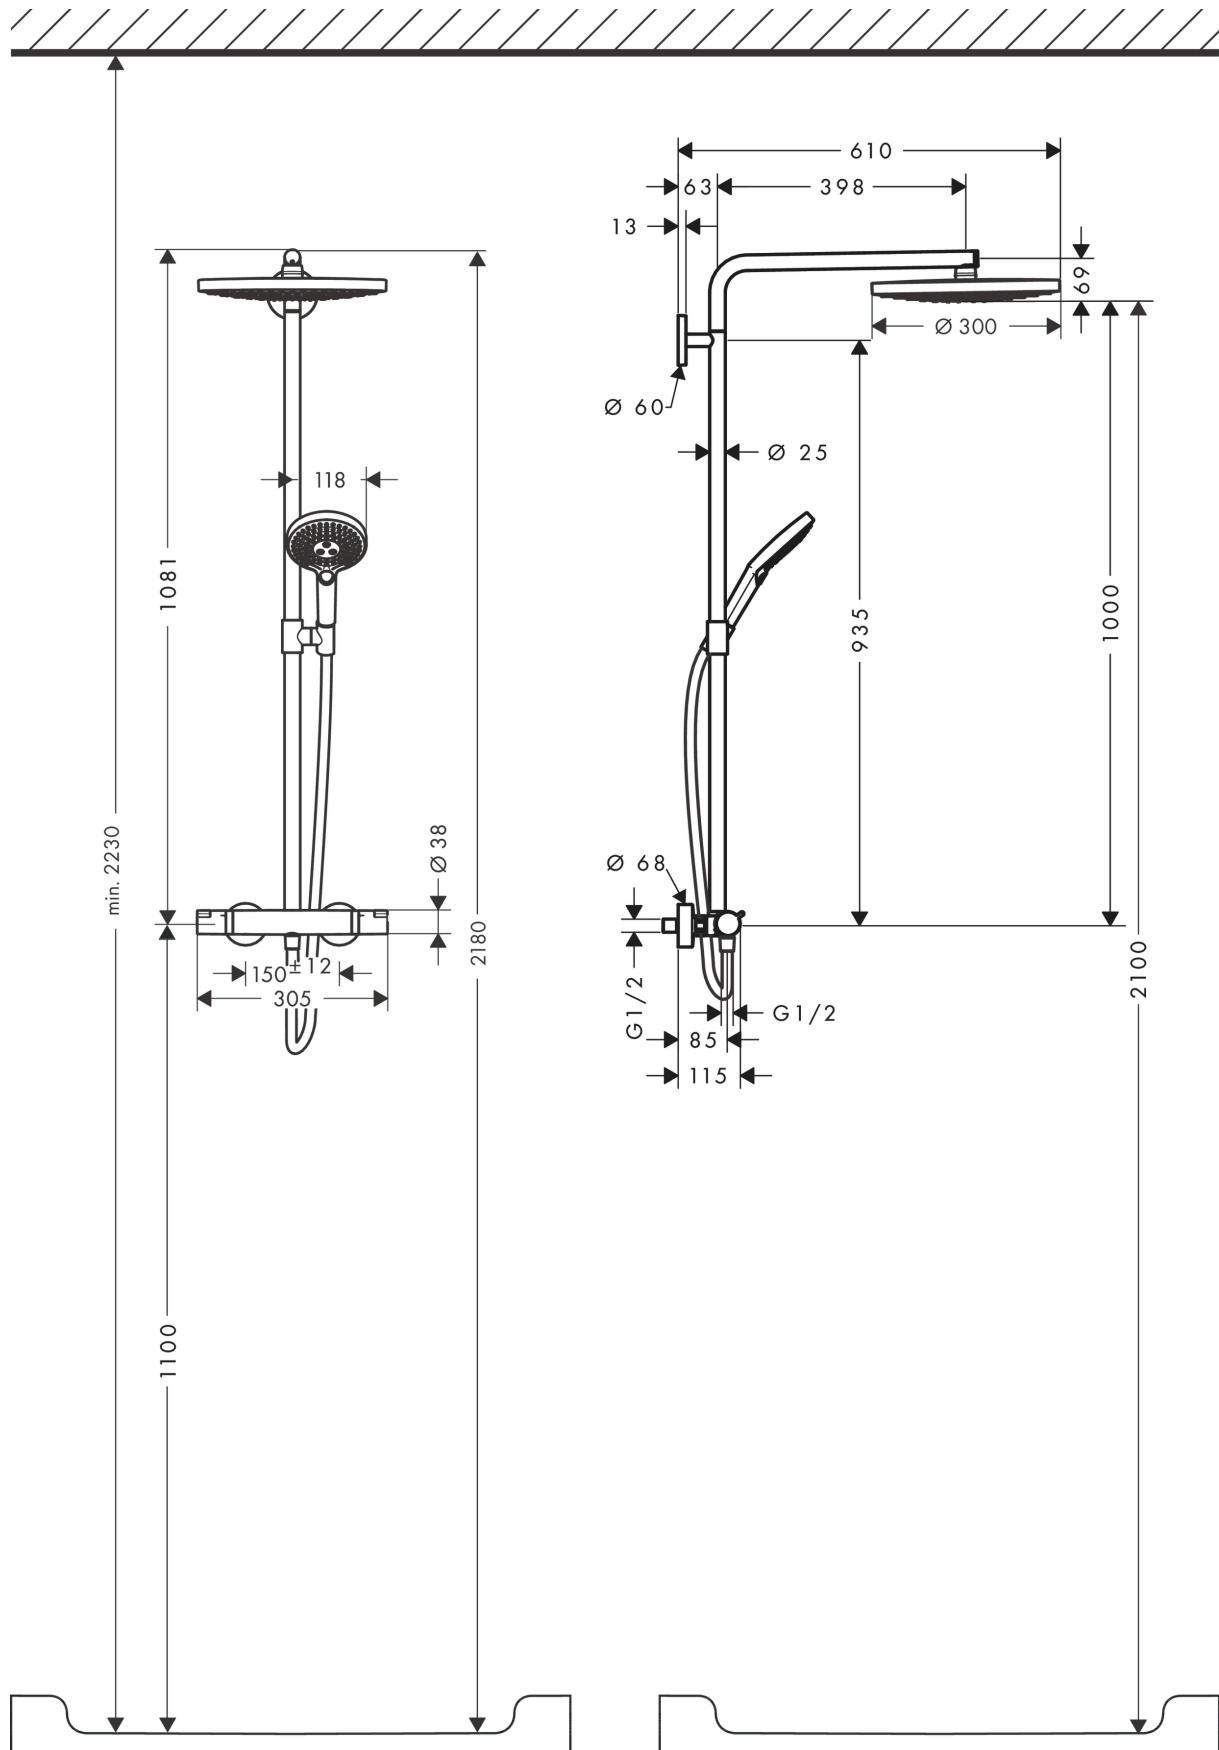

Raindance Select S
Showerpipe 300 2jet met thermostaat
Afwerking: **Chroom** Art.-nr.: **27133000**

Inbouwvoorbeeld