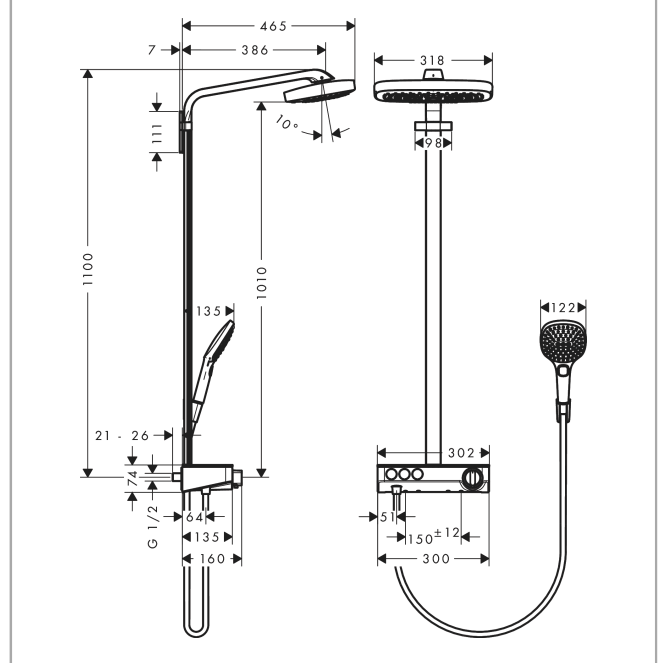

Maattekening