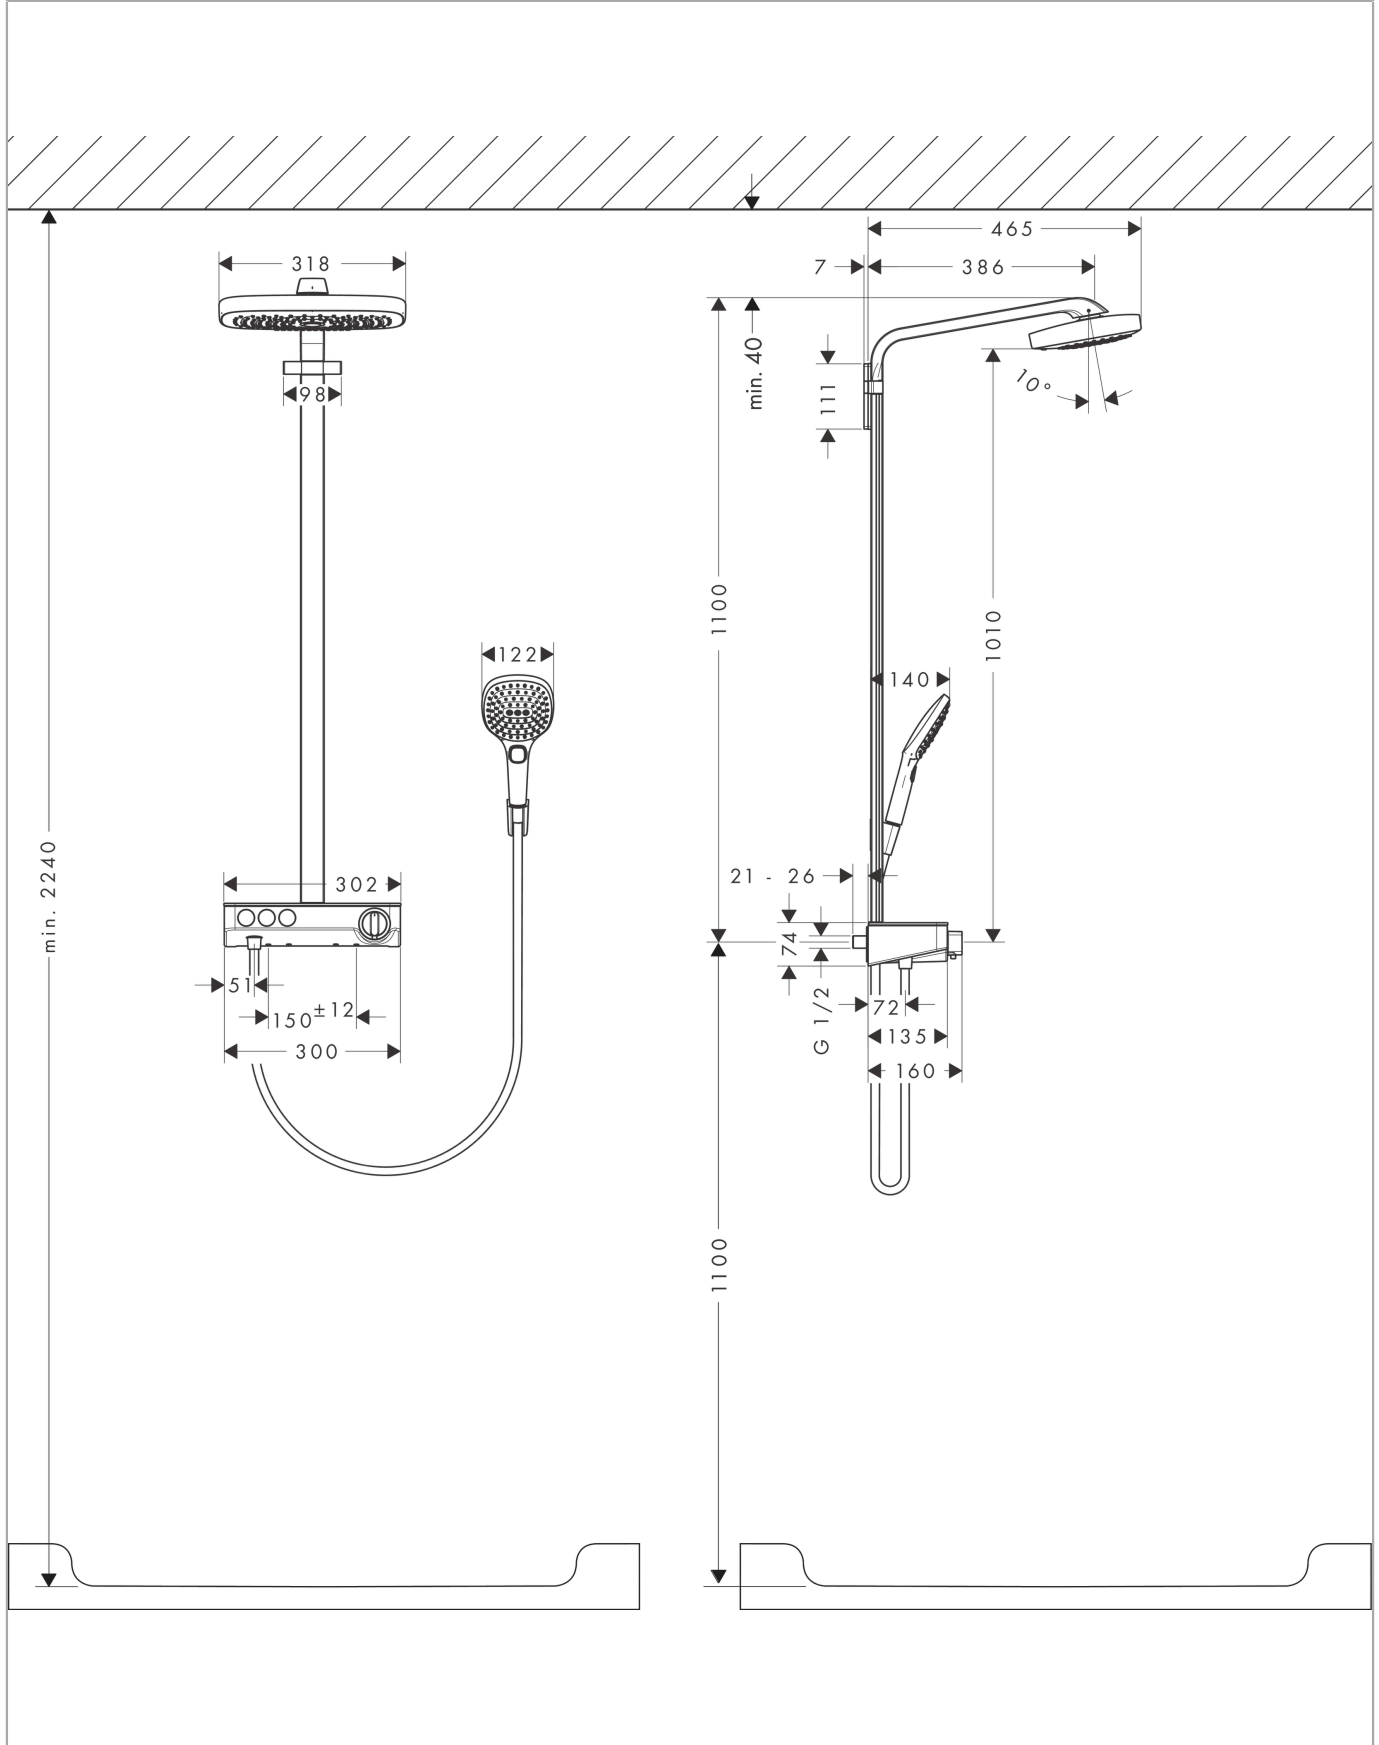

Raindance Select E
Showerpipe 300 3jet met ShowerTablet Select 300
 Oppervlakken: **Wit/Chroom** Art.-nr.: **27127400**

Beschrijving

Functies

- bestaat uit: hoofddouche, handdouche, douchethermostaat, doucheslang, douchehouder, douchestang
- hoofddouche Raindance Select E 300 3jet
- Grootte straalplaat hoofddouche: 300 x 190 mm
- Straaltype hoofddouche: RainAir, Rain, RainStream
- comfortabele straaltypeomkering d.m.v. Select-knop
- oppervlak straalplaat in twee varianten: chroom of wit
- straaltype handdouche: RainAir, Rain, Whirl
- tablet van veiligheidsglas
- oppervlak van het tablet bij kleurvariant-000 = spiegelsglas, bij kleurvariant-400 = wit glas
- stangbreedte: 40 mm
- Lengte douchearm hoofddouche: 380 mm
- maximaal debiet bij 3 bar: 19 l/min.
- debiet RainAir (bij 3 bar): 16 l/min
- debiet Rain (bij 3 bar): 16 l/min
- debiet RainStream (bij 3 bar): 19 l/min
- werkdruk: min. 2 bar/max. 10 bar
- CoolContact thermostaat: verhindert dat de thermostaatbehuizing heet wordt, voor meer veiligheid
- thermostaat ShowerTablet Select 300
- geïsoleerde watervoering
- SafetyStop temperatuurblokkering bij 40°C
- instelbare heetwaterbegrenzing
- comfortabele bediening dankzij Select-knop
- montage type: opbouwinstallatie
- aansluitgrootte DN15
- aansluiting G 1/2
- tussenas 150 mm ± 12 mm
- bij montage op bestaande/klassieke G 3/4 S-koppelingen is de adapterset # 02026000 noodzakelijk

Productafbeelding

Maattekening

Doorstroombiagram

Raindance Select E
Showerpipe 300 3jet met ShowerTablet Select 300
 Oppervlakken: Wit/Chroom Art.-nr.: 27127400

Inbouwvoorbeeld

Raindance Select E
Showerpipe 300 3jet met ShowerTablet Select 300
 Oppervlakken: Wit/Chroom Art.-nr.: 27127400