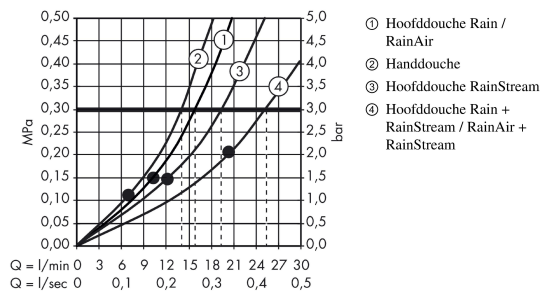

Doorstroombiagram