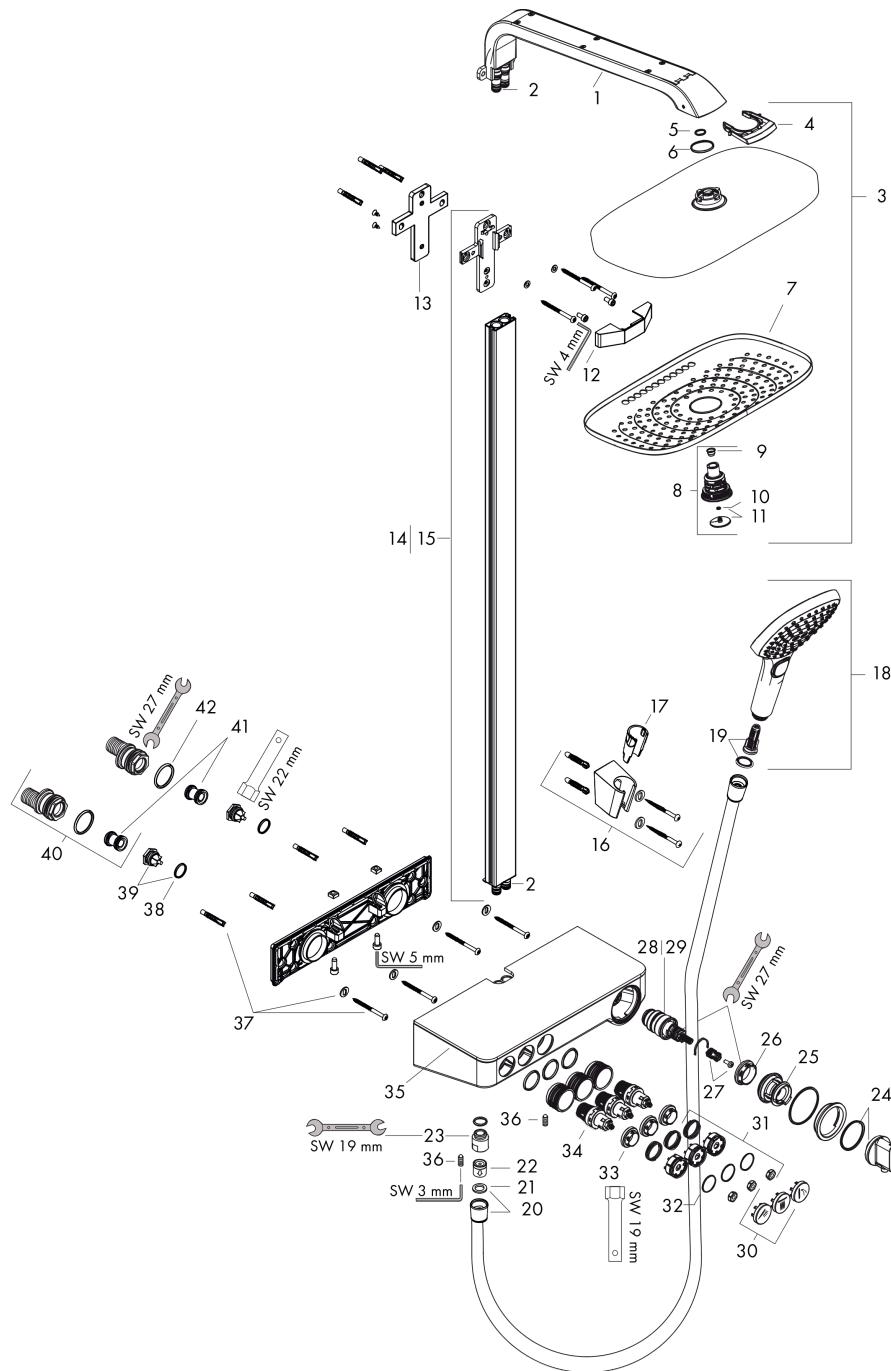

Raindance Select E
Showerpipe 300 3jet met ShowerTablet Select 300
Oppervlakken: Wit/Chroom Art.-nr.: 27127400

Uittrektekening

Bouwjaar: >06/13

Raindance Select E
Showerpipe 300 3jet met ShowerTablet Select 300
Oppervlakken: Wit/Chroom Art.-nr.: 27127400

Onderdelenlijst

Bouwjaar: >06/13

= Pos.	Beschrijving	Art.-nr.	PC	VE
1	douche-arm	92140000	-	1
2	O-ring 9x1,5	98117000	-	1
3	Hoofdouche	92139400	-	1
4	klemhaak	98481000	-	1
5	O-ring 12x1,5	98430000	-	1
6	O-Ring 28x2	98194000	-	1
7	straalschijf compl.	92148400	-	1
8	omstelling compl.	98343000	-	1
9	zeef	97735000	-	1
10	O-ring 3x1	98384000	-	1
11	deksel	98344000	-	1
12	afdekkap	92142000	-	1
13	opvulschijf	92143000	-	1
14	stijgbuis met afdekking (900 mm)	92141000	-	1
15	stijgbuis met afdekking (1000 mm)	92467000	-	1
16	douchehouder	28331000	-	1
17	gummi	98918000	-	1
18	Handdouche	26520400	-	1
19	filter	97708000	-	1
20	doucheslang Isiflex'B 1,60 m	28276000	-	1
21	dichting	98058000	-	1
22	terugslagklepset DW 15	94074000	-	1
23	O-ring 14x2	98129000	-	1
24	thermostaatgreep	98369000	-	1
25	aanslagring	98370000	-	1
26	moer	98913000	-	1
27	greepadapter m. schroef	92136000	-	1
28	temperatuur regeleenheid	98282000	-	1
29	regeleenheid voor uitgewisseld aansluitingen	92373000	-	1
30	symboolset	98367000	-	1
31	veer met huls	92340000	-	1
32	O-ring 20x1	98140000	-	1
33	moer	98368000	-	1
34	bovendeel	95758000	-	1
35	kap	92165400	-	1
36	inbusschroef M6x16 inclusief O-ring 29x3	98372000	-	1
37	bevestigingsmateriaal	96179000	-	1
38	O-ring 17x2	98199000	-	1
39	terugslagklep (drukbestendig tot 2 MPa)	95773000	-	1
40	S-koppelingenset	95772000	-	1
41	slagdemper	96429000	-	1