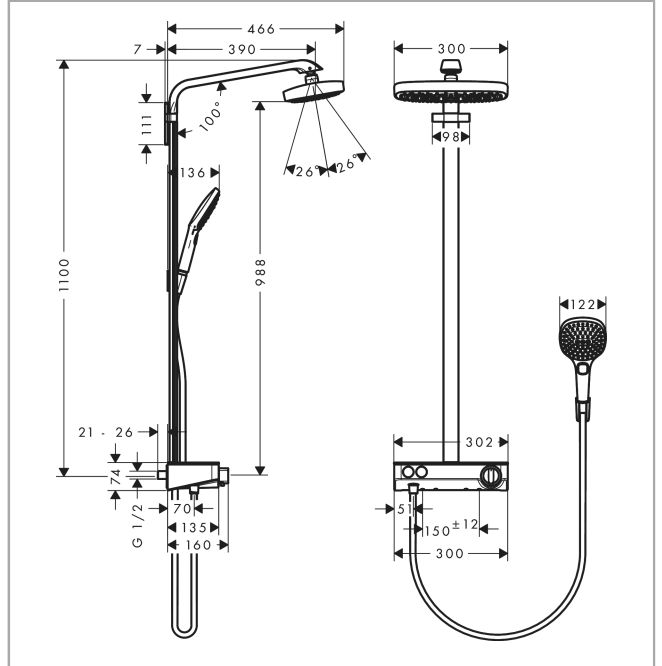

Raindance Select E
Showerpipen 300 2jet met ShowerTablet Select 300
 Oppervlakken: **wit/chroom** Art.-nr.: **27126400**

Beschrijving

Funcities

- bestaat uit: hoofddouche, handdouche, douchethermostaat, doucheslang, douchehouder
- maximaal debiet bij 3 bar: 16 l/min.
- hoofddouche Raindance Select E 300 2jet
- afmeting straalplaat: 300 x 160 mm
- kogelgewricht: hoek hoofddouche verstelbaar
- tablet: tablet van veiligheidsglas
- kleur tablet: chroom of wit
- straalsoort: RainAir, Rain
- comfortabele straalsoortomschakeling d.m.v. Select-knop
- debiet RainAir (bij 3 bar): 16 l/min
- debiet Rain (bij 3 bar): 16 l/min
- oppervlak straalplaat in twee varianten: chroom of wit
- lengte douchearm: 380 mm
- thermostaat ShowerTablet Select 300
- geïsoleerde watervoering
- SafetyStop temperatuurblokkering bij 40°C
- instelbare heetwaterbegrenzing
- comfortabele bediening dankzij Select-knop
- montage type: opbouwinstallatie
- aansluitgrootte DN15
- aansluiting G 1/2
- tussenas 150 mm ± 12 mm
- bij montage op bestaande/klassieke G 3/4 S-koppelingen is de adapterset # 02026000 noodzakelijk
- geluidsklasse: I
- debietklasse: O, B

Technologie

Raindance Select E
Showerpipe 300 2jet met ShowerTablet Select 300
 Oppervlakken: wit/chroom Art.-nr.: 27126400

Productafbeelding

Maattekening

Doorstroombiagram

Raindance Select E
Showerpipe 300 2jet met ShowerTablet Select 300
 Oppervlakken: wit/chroom Art.-nr.: 27126400

Inbouwvoorbeeld