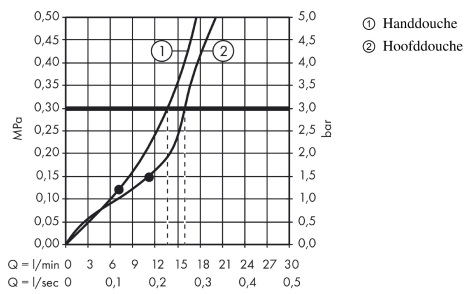

Raindance Select E
Showerpipen 300 2jet met ShowerTablet Select 300
 Oppervlakken: **wit/chroom** Art.-nr.: **27126400**

Beschrijving

Funcities

- bestaat uit: hoofddouche, handdouche, douchethermostaat, doucheslang, douchehouder
- maximaal debiet bij 3 bar: 16 l/min.
- hoofddouche Raindance Select E 300 2jet
- afmeting straalplaat: 300 x 160 mm
- kogelgewricht: hoek hoofddouche verstelbaar
- tablet: tablet van veiligheidsglas
- kleur tablet: chroom of wit
- straalsoort: RainAir, Rain
- comfortabele straalsoortomschakeling d.m.v. Select-knop
- debiet RainAir (bij 3 bar): 16 l/min
- debiet Rain (bij 3 bar): 16 l/min
- oppervlak straalplaat in twee varianten: chroom of wit
- lengte douchearm: 380 mm
- thermostaat ShowerTablet Select 300
- geïsoleerde watervoering
- SafetyStop temperatuurblokkering bij 40°C
- instelbare heetwaterbegrenzing
- comfortabele bediening dankzij Select-knop
- montage type: opbouwinstallatie
- aansluitgrootte DN15
- aansluiting G 1/2
- tussenas 150 mm ± 12 mm
- bij montage op bestaande/klassieke G 3/4 S-koppelingen is de adapterset # 02026000 noodzakelijk
- geluidsklasse: I
- debietklasse: O, B

Technologie

Raindance Select E
Showerpipe 300 2jet met ShowerTablet Select 300
 Oppervlakken: wit/chroom Art.-nr.: 27126400

Productafbeelding

Maattekening

Doorstroombiagram

Raindance Select E
Showerpipe 300 2jet met ShowerTablet Select 300
 Oppervlakken: wit/chroom Art.-nr.: 27126400