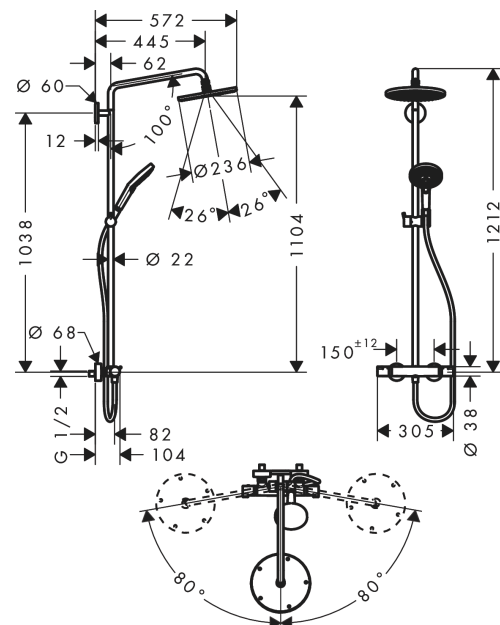

Raindance S

Showerpipe 240 1jet EcoSmart 9 l/min. met thermostaat

Oppervlakken: **Chroom** Art.-nr.: **27116000**

Beschrijving

Functies

- bestaat uit: hoofddouche, handdouche, douchethermostaat, doucheslang, schuifstuk
- hoofddouche Raindance S 240 Air
- Grootte straalplaat hoofddouche: 240 mm
- Straalsoort hoofddouche: RainAir
- kogelgewricht: hoek hoofddouche verstelbaar
- in hoogte verstelbare handdouchehouder
- diameter douchestang: 22 mm
- Lengte douchearm hoofddouche: 430 mm
- zwenkbare douchearm
- debiet RainAir (bij 3 bar): 9,5 l/min.
- werkdruk: min. 2 bar/max. 10 bar
- thermostaat Ecostat Comfort
- SafetyStop temperatuurblokkering bij 40°C
- instelbare heetwaterbegrenzing
- bediening door draaien
- geschikt voor doorstroomtoestellen
- montagetype: opbouwinstallatie
- aansluitgrootte DN15
- aansluiting G 1/2
- tussenas 150 mm ± 12 mm

Maattekening

Raindance S
Showerpipe 240 1jet EcoSmart 9 l/min. met thermostaat
 Oppervlakken: **Chroom** Art.-nr.: **27116000**

Doorstroomdiagram