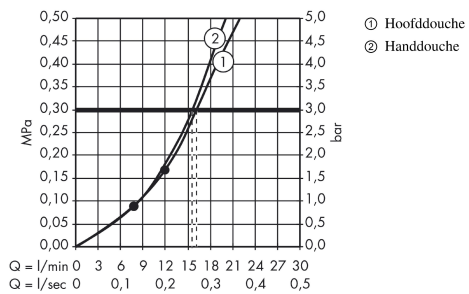

Raindance S
Showerpipe 240 1jet met thermostaat
Oppervlakken: **Chroom** Art.-nr.: **27115000**

Doorstroomdiagram