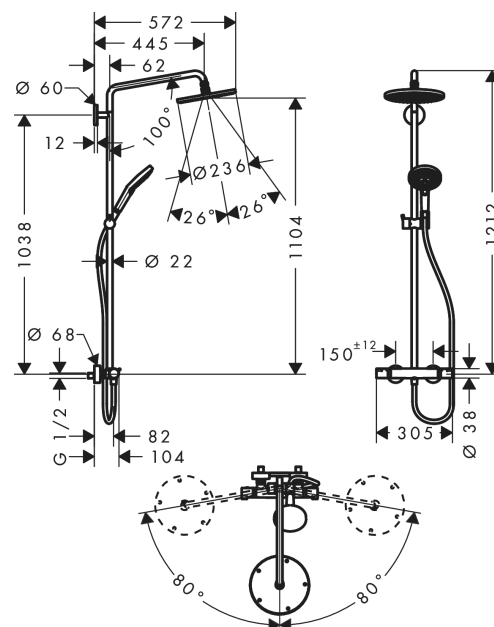

Raindance S

Showerpipen 240 1jet met thermostaat

Oppervlakken: **Chroom** Art.-nr.: **27115000**

Beschrijving

Functies

- bestaat uit: hoofddouche, handdouche, douchethermostaat, doucheslang, schuifstuk
- hoofddouche Raindance S 240 Air
- afmeting straalplaat: 236 mm
- straalsoort: RainAir
- kogelgewricht: hoek hoofddouche verstelbaar
- lengte douchearm: 460 mm
- in hoogte verstelbare handdouchehouder
- maximaal debiet bij 3 bar: 16 l/min.
- debiet RainAir (bij 3 bar): 16 l/min
- zwenkbare douchearm
- thermostaat Ecostat Comfort
- SafetyStop temperatuurblokkering bij 40°C
- instelbare heetwaterbegrenzing
- bediening door draaien
- er kan enkel 1 systeem/uitgang gebruikt worden
- montage type: opbouwinstallatie
- aansluitgrootte DN15
- aansluiting G 1/2
- tussenas 150 mm ± 12 mm
- stijgbuis in hoogte inkortbaar

Maattekening

Raindance S
Showerpipe 240 1jet met thermostaat
 Oppervlakken: **Chroom** Art.-nr.: **27115000**

Doorstroomdiagram

Raindance S
Showerpipe 240 1jet met thermostaat
 Oppervlakken: **Chroom** Art.-nr.: **27115000**