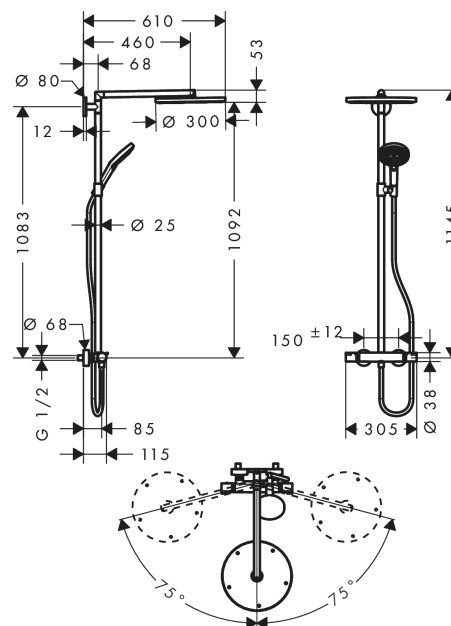

Raindance S
Showerpipen 300 1jet met thermostaat
 Oppervlakken: **Chroom** Art.-nr.: **27114000**

Beschrijving

Functies

- bestaat uit: hoofddouche, handdouche, douchethermostaat, doucheslang, schuifstuk
- hoofddouche Raindance S 300 Air
- afmeting straalplaat: 300 mm
- straalsoort: RainAir
- lengte douchearm: 460 mm
- in hoogte verstelbare handdouchehouder
- maximaal debiet bij 3 bar: 16 l/min.
- zwenkbare douchearm
- thermostaat Ecostat Comfort
- SafetyStop temperatuurblokkering bij 40°C
- instelbare heetwaterbegrenzing
- bediening door draaien
- montagetype: opbouwinstallatie
- aansluitgrootte DN15
- aansluiting G 1/2
- tussenas 150 mm ± 12 mm
- geschikt voor doorstroomtoestellen
- stijgbuis in hoogte inkortbaar

Details over het artikel

Prijs excl. BTW 1.130,50 €
 Prijs incl. BTW* 1.367,91 €

Technologie

Certificaten

Productafbeelding

Maattekening

Raindance S
Showerpipe 300 1jet met thermostaat
 Oppervlakken: **Chroom** Art.-nr.: **27114000**

Doorstroomdiagram