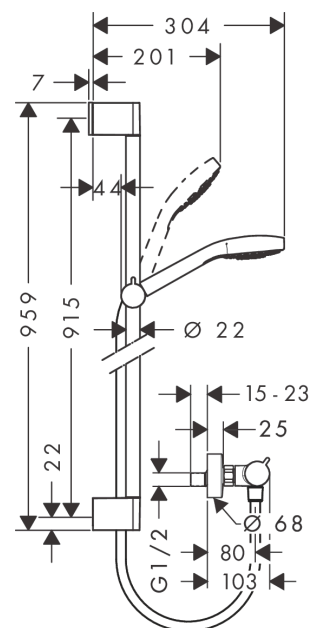

Maattekening