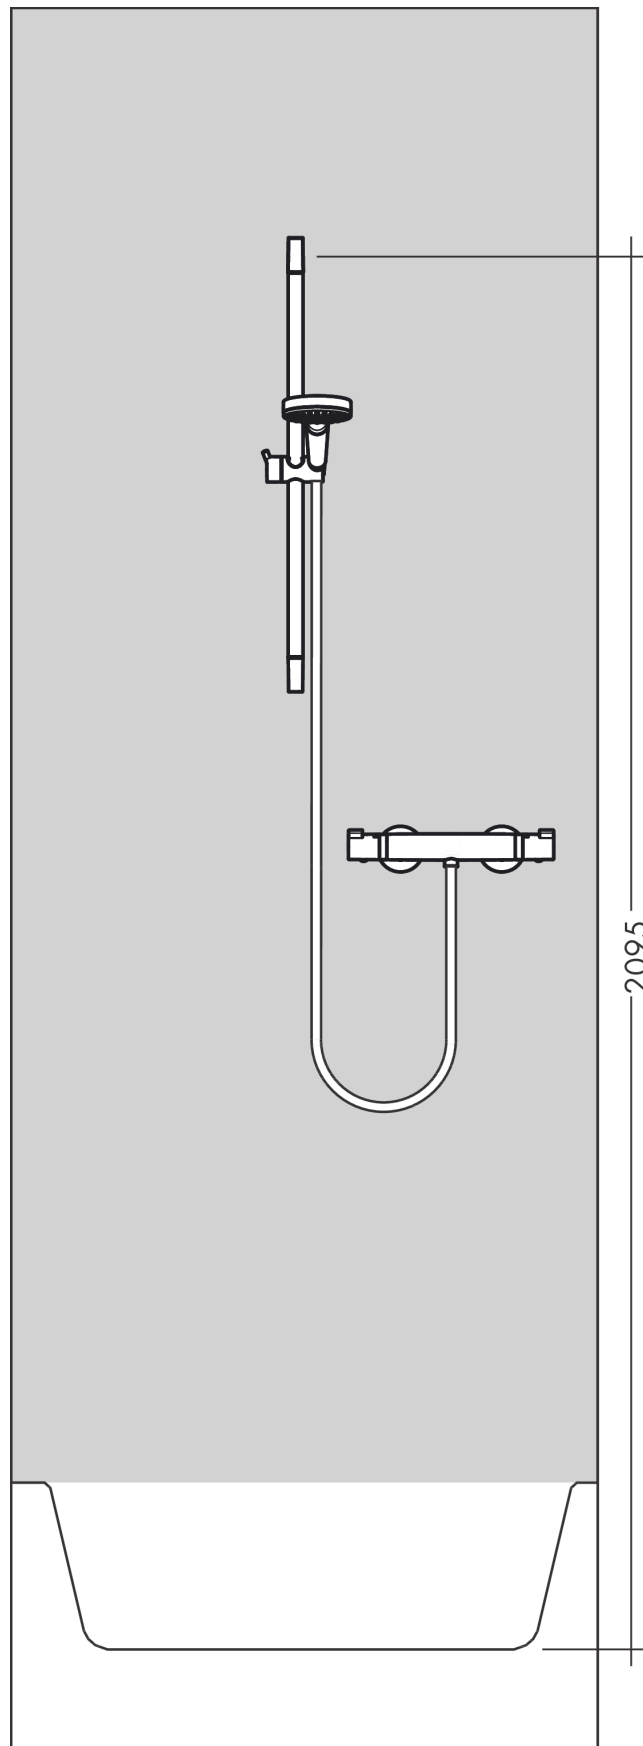

#### Functies

- bestaat uit: handdouche, douchethermostaat, douchestang, schuifstuk, doucheslang
- afmeting straalplaat: 110 mm
- comfortabele straalsoortomschakeling d.m.v. Select-knop
- straalsoort handdouche: Rain, Turbo Rain, IntenseRain
- maximaal debiet bij 3 bar: 15 l/min.
- profiel stijgbuis: rond
- diameter douchestang: 22 mm
- traploos in de hoogte verstelbaar
- meedraaiende wartel aan douchezijde tegen verdraaien van de doucheslang
- 45° verstelbare hellingshoek van de houder
- wandsteunen vanaf kunststof
- max. werkdruk: 6 bar
- minimale werkdruk: 1 bar

### Maattekening

**Croma Select E**

**Douchesysteem voor opbouw Vario met Ecostat Comfort thermostaat en douchestang 90 cm**

Oppervlakken: **Wit/Chroom** Art.-nr.: **27082400**

**Inbouwvoorbeeld**

**Croma Select E****Douchesysteem voor opbouw Vario met Ecostat Comfort thermostaat en douchestang 90 cm**Oppervlakken: **Wit/Chroom** Art.-nr.: **27082400****Uittrektekening**