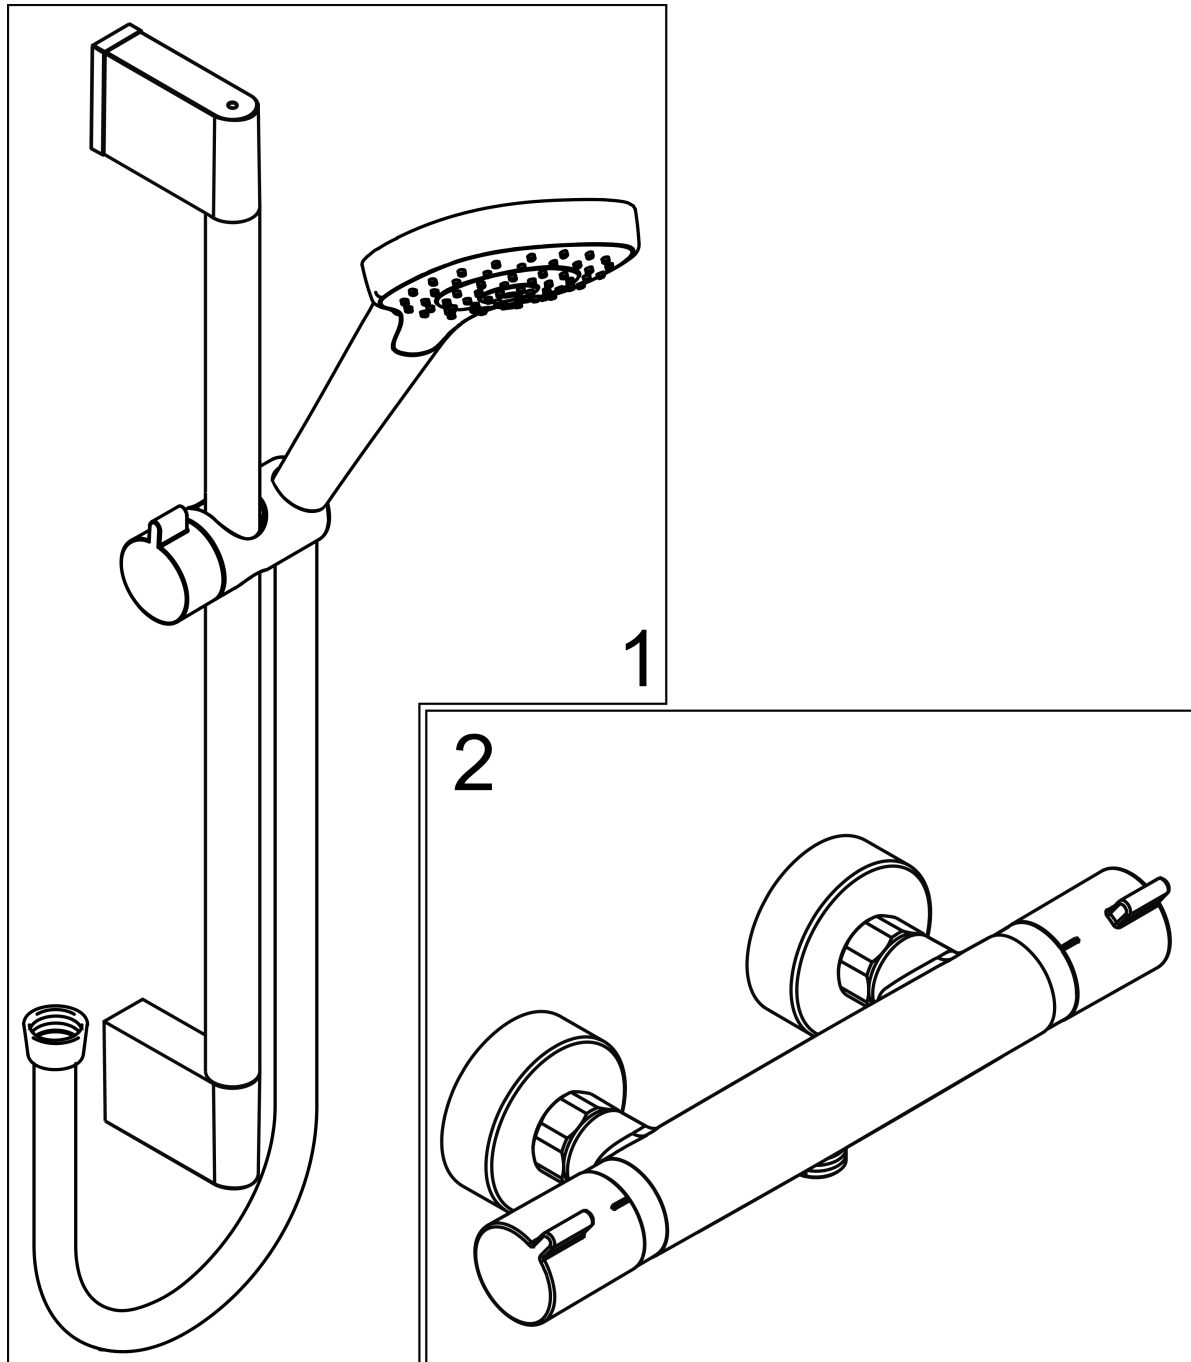

Croma Select E

Douchesysteem voor opbouw Vario met Ecostat Comfort thermostaat en douchestang 90 cm

Oppervlakken: **Wit/Chroom** Art.-nr.: **27082400**

Uittrektekening

Bouwjaar: >11/14

Croma Select E

Douchesysteem voor opbouw Vario met Ecostat Comfort thermostaat en douchestang 90 cm

Oppervlakken: Wit/Chroom Art.-nr.: 27082400

Onderdelenlijst

Bouwjaar: >11/14

= Pos.	Beschrijving	Art.-nr.	PC	VE
1	-	26592400	-	1
2	Thermostaat	13116000	-	1