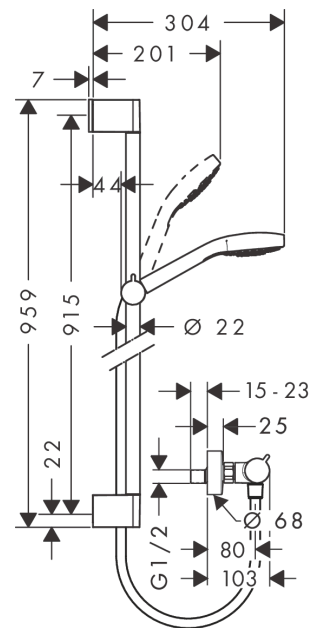

Croma Select S

Douchesysteem voor opbouw Vario met Ecostat Comfort thermostaat en douchestang 90 cm

Oppervlakken: Wit/Chroom Art.-nr.: 27014400

Beschrijving

Functies

- bestaat uit: handdouche, douchethermostaat, douchestang, schuifstuk, doucheslang
- straalsoort: Rain, Turbo Rain, IntenseRain
- comfortabele straalsoortomschakeling d.m.v. Select-knop
- meedraaiende wartel aan douchezijde tegen verdraaien van de doucheslang
- 45° verstelbare hellingshoek van de houder
- maximaal debiet bij 3 bar: 15 l/min.

Details over het artikel

Prijs excl. BTW	269,00 €
Prijs incl. BTW*	325,49 €

Technologie

Certificaten

Productafbeelding

Maattekening

Doorstroombiagram

De verbruikswaarden werden in overeenstemming met de praktijk met de bijbehorende armaturen (thermostaat/mengkraan/inbouwventiel) gemeten.

Croma Select S

Douchesysteem voor opbouw Vario met Ecostat Comfort thermostaat en douchestang 90 cm

Oppervlakken: **Wit/Chroom** Art.-nr.: **27014400**

Inbouwvoorbeeld