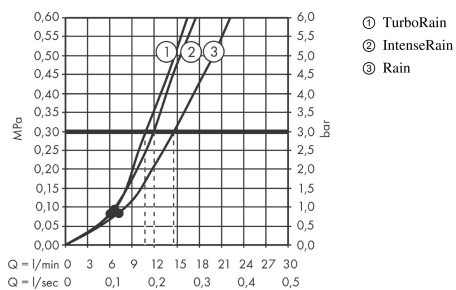

Croma Select S

Douchesysteem voor opbouw Vario met Ecostat Comfort thermostaat en douchestang 90 cm

Oppervlakken: Wit/Chroom Art.-nr.: 27014400

Beschrijving

Functies

- bestaat uit: handdouche, douchethermostaat, douchestang, schuifstuk, doucheslang
- straalsoort: Rain, Turbo Rain, IntenseRain
- comfortabele straalsoortomschakeling d.m.v. Select-knop
- meedraaiende wartel aan douchezijde tegen verdraaien van de doucheslang
- 45° verstelbare hellingshoek van de houder
- maximaal debiet bij 3 bar: 15 l/min.

Details over het artikel

Prijs excl. BTW	269,00 €
Prijs incl. BTW*	325,49 €

Technologie

Certificaten

Productafbeelding

Maattekening

Doorstroombiagram

De verbruikswaarden werden in overeenstemming met de praktijk met de bijbehorende armaturen (thermostaat/mengkraan/inbouwventiel) gemeten.