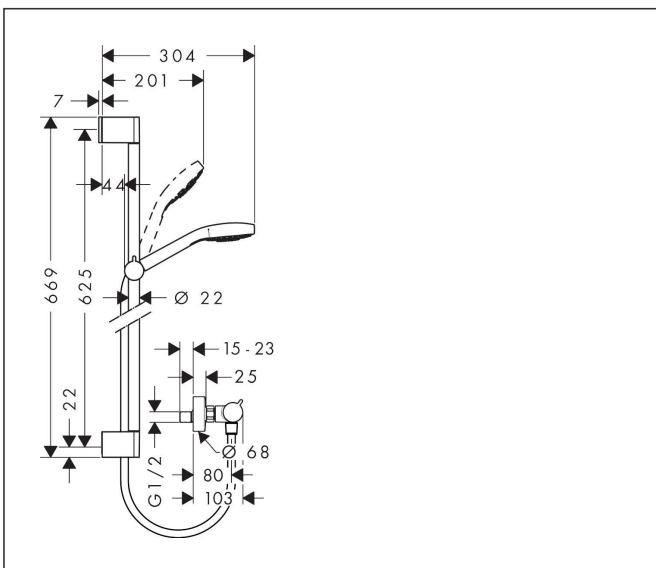

Merk	hansgrohe
Art.nr.	Croma Select S Douchesysteem voor opbouw Vario met Ecostat Comfort thermostaat en douchestang 65 cm
Art.nr.	27013400
Oppervlakte	Wit/Chroom
Netto prijs	337,60 EUR

Product foto

Maat tekeningen

Kenmerken

- bestaat uit: handdouches, douchethermostaat, douchestang, glijstuk, doucheslang
- straaloppervlak: 110 mm
- straalsoort hoofddouches: Rain, IntenseRain, TurboRain
- maximaal debiet bij 3 bar: 14,7 l/min
- minimale bedrijfsdruk: 1 bar
- maximale dynamische druk: 6 bar
- handige straalkeuze via Select-knop
- thermostaat: Ecostat Comfort
- Ecostop-knop begrenst het debiet op 10 l/min
- Veiligheidsblokkering bij 40°C
- intrinsiek veilig tegen terugstroming
- profielbuis: rond
- diameter douchestang: 22 mm
- buislengte: 669 mm
- traploos in hoogte verstelbaar
- wandhouders gemaakt van kunststof
- lengte doucheslang: 1600 mm
- scharnierverbinding voorkomt dat de slang in de knoop raakt
- hellingshoek van de handdoucheshouder kan worden aangepast met 45°

Technologie

Straalsoorten

Certificaat

BELGAQUA

Merk hansgrohe
 Art.nr. **Croma Select S** Douchesysteem voor opbouw Vario met Ecostat Comfort
 thermostaat en douchestang 65 cm
 Art.nr. 27013400
 Oppervlakte Wit/Chroom
 Netto prijs 337,60 EUR