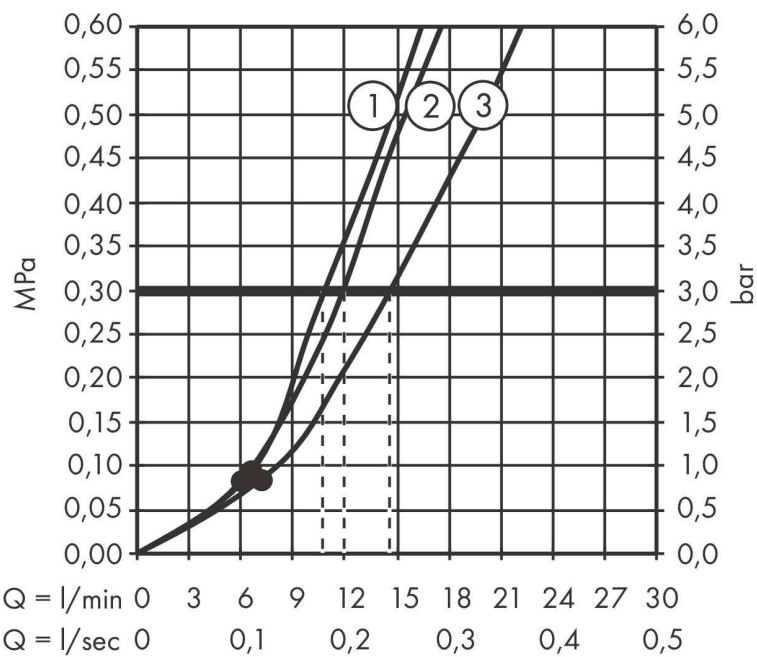

Kenmerken

- bestaat uit: handdouches, douchethermostaat, douchestang, glijstuk, doucheslang
- straaloppervlak: 110 mm
- straalsoort hoofddouches: Rain, IntenseRain, TurboRain
- maximaal debiet bij 3 bar: 14,7 l/min
- minimale bedrijfsdruk: 1 bar
- maximale dynamische druk: 6 bar
- handige straalkeuze via Select-knop
- thermostaat: Ecostat Comfort
- Ecostop-knop begrenst het debiet op 10 l/min
- Veiligheidsblokkering bij 40°C
- intrinsiek veilig tegen terugstroming
- profielbuis: rond
- diameter douchestang: 22 mm
- buislengte: 669 mm
- traploos in hoogte verstelbaar
- wandhouders gemaakt van kunststof
- lengte doucheslang: 1600 mm
- scharnierverbinding voorkomt dat de slang in de knoop raakt
- hellingshoek van de handdoucheshouder kan worden aangepast met 45°

Technologie

Straalsoorten

Certificaat

BELGAQUA

Merk hansgrohe
 Art.nr. **Croma Select S** Douchesysteem voor opbouw Vario met Ecostat Comfort
 thermostaat en douchestang 65 cm
 Art.nr. 27013400
 Oppervlakte Wit/Chroom
 Netto prijs 337,60 EUR

Stroomschema

- 1 TurboRain
- 2 IntenseRain
- 3 Rain

De verbruikswaarden werden in overeenstemming met de praktijk met de bijbehorende armaturen (thermostaat/mengkraan/inbouwventiel) gemeten.