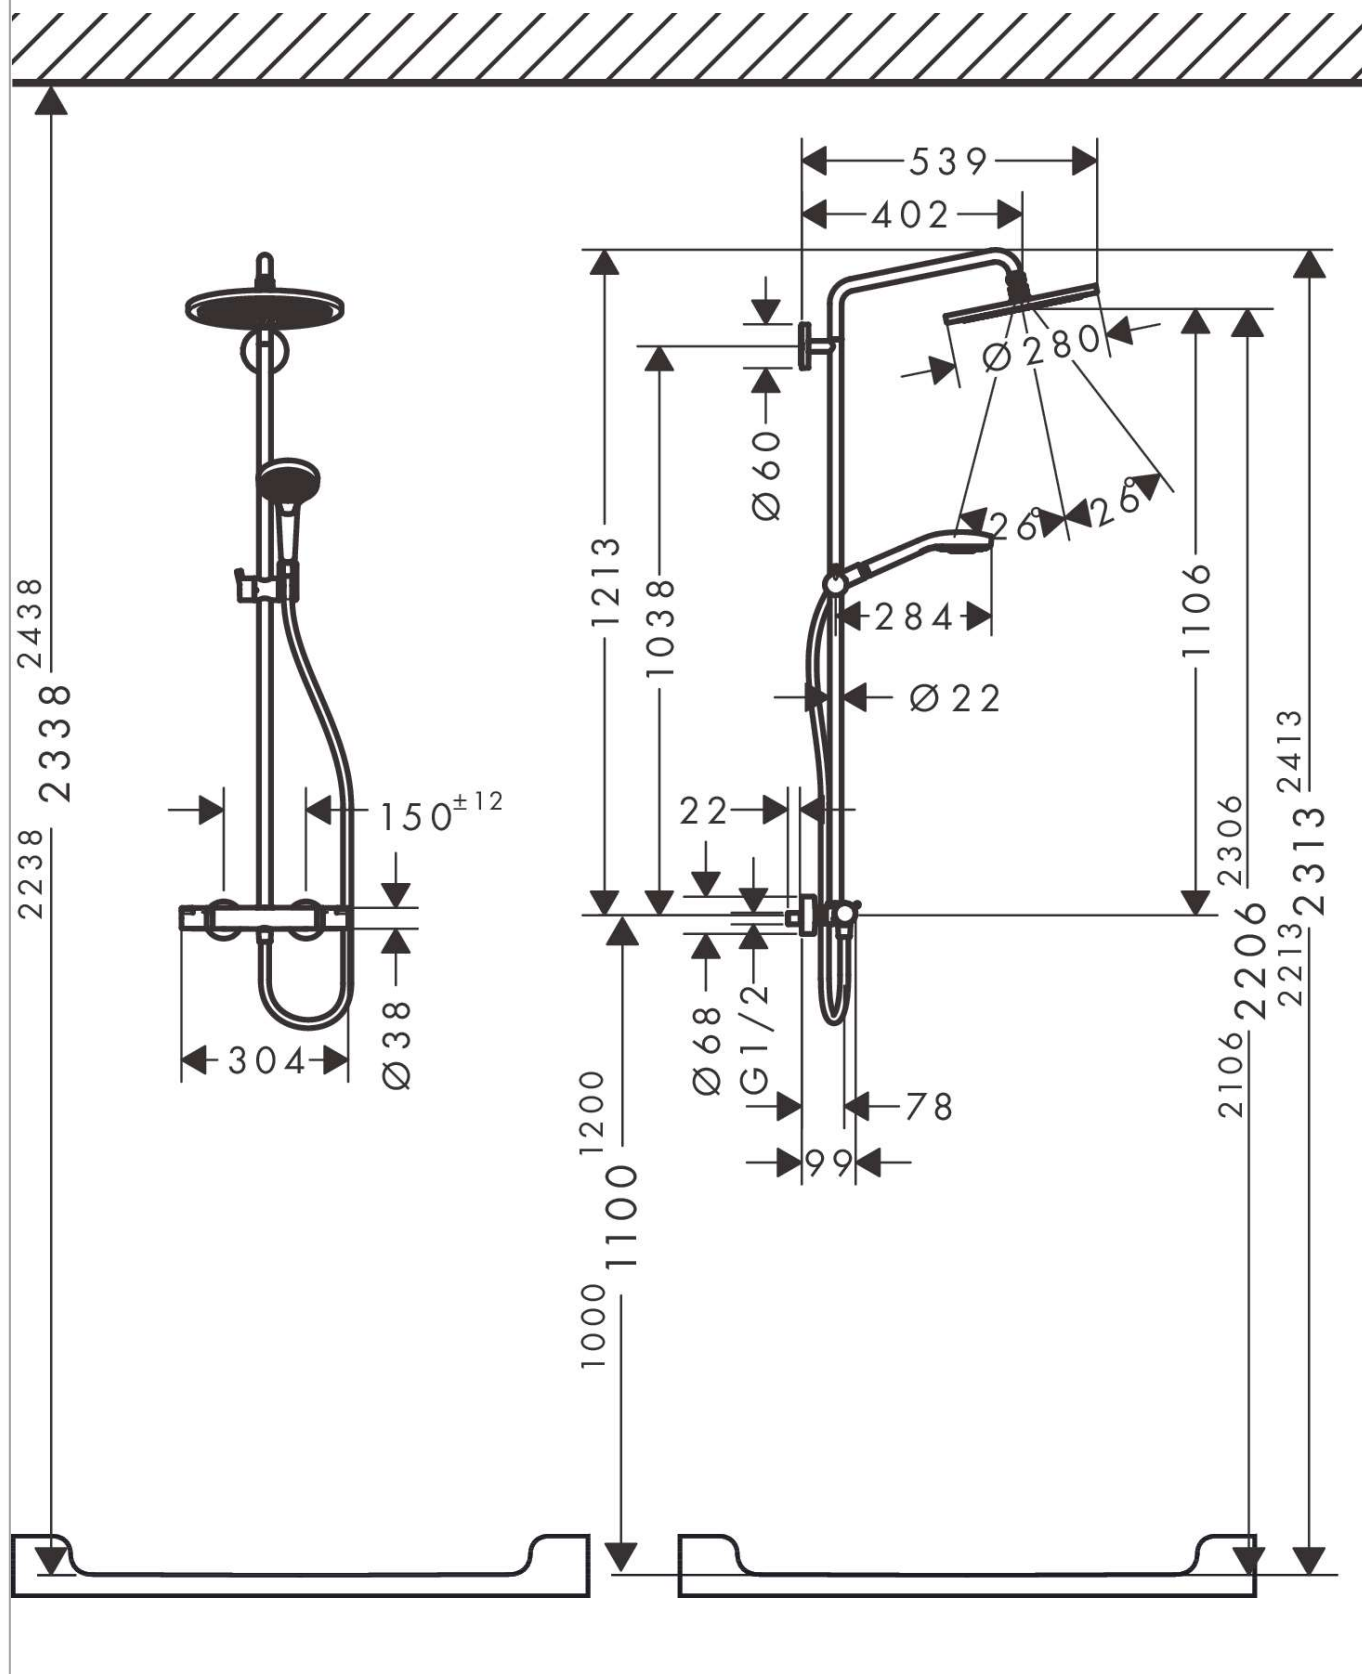

Croma Select S
Showerpipe 280 1jet met thermostaat
Afwerking: **Matt White** Art.-nr.: **26890700**

Inbouwvoorbeeld