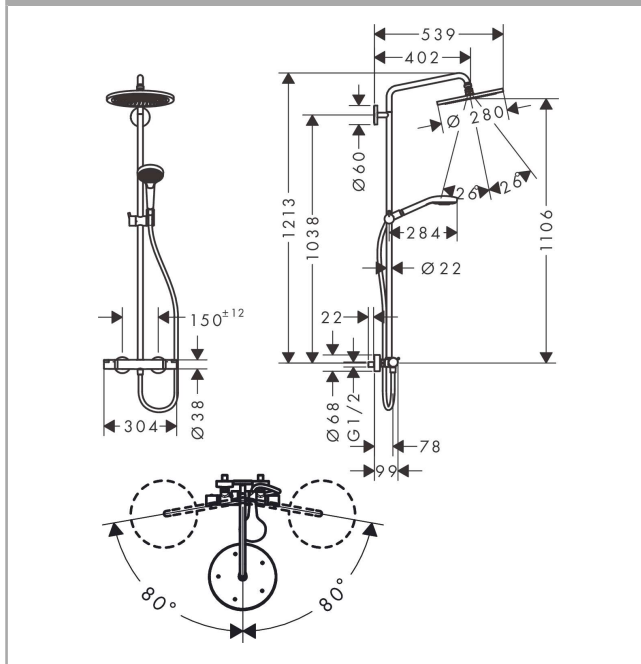

Maattekening