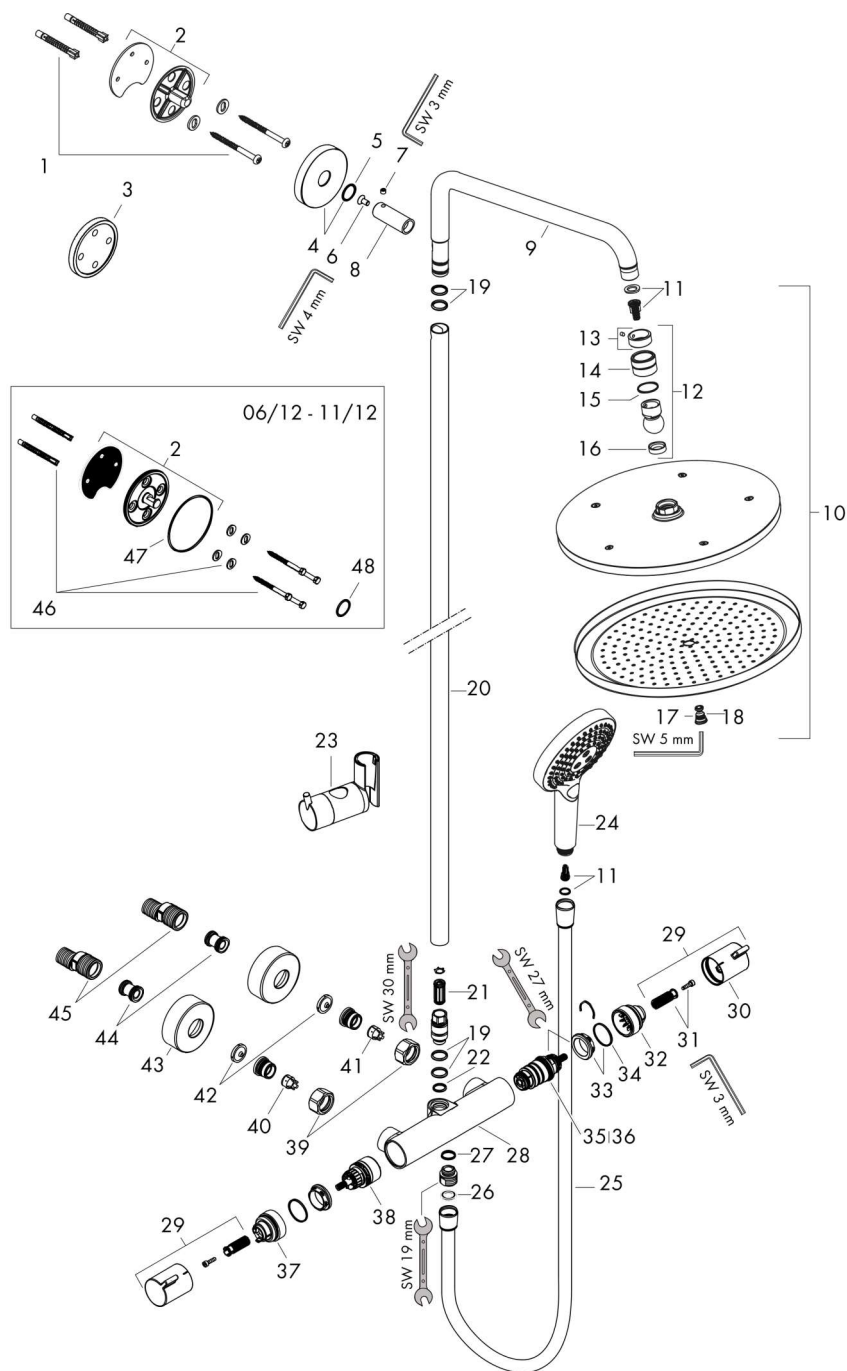

Uittrektekening

Bouwjaar: >06/20

Croma Select S
Showerpipe 280 1jet met thermostaat
 Afwerking: **Matt White** Art.-nr.: **26890700**

Onderdelenlijst

Bouwjaar: >06/20

= Pos.	Beschrijving	Art.-nr.	PC	VE
1	bevestigingsmateriaal	96179000	-	1
2	muurflans	95688000	-	1
3	opvulschijf 7 mm	95239000	-	1
4	rozet Ø 60 mm	95692700	-	1
5	O-ring 20x2,5	92602000	-	1
6	schroef	92137000	-	1
7	inbusschroef M6x5	98447000	-	1
8	huls	92166700	-	1
9	douche-arm	95985700	-	1
10	Hoofdouche	26220700	-	1
11	filter	97708000	-	1
12	kogelgewricht	98941700	-	1
13	borgring	98942700	-	1
14	moer	97958700	-	1
15	stelring	97536000	-	1
16	dichting	97606000	-	1
17	luchtjets (Eco)	95795700	-	1
18	O-ring 7x2	98419000	-	1
19	O-ring 15x2,5	98131000	-	1
20	stijgbuis 1030 mm	95915700	-	1
21	slagdemper	95009000	-	1
22	O-ring 12x2,25	98382000	-	1
23	schuifstuk cpl.	97651700	-	1
24	Handdouche	26530700	-	1
25	doucheslang Isiflex'B 1,60 m	28276700	-	1
26	dichting	98058000	-	1
27	O-ring 14x2	98129000	-	1
28	Thermostaat	92147700	-	1
29	greep	95836700	-	1
30	drukknop	92848700	-	1
31	greepadapter m. schroef	95843000	-	1
32	aanslagring	95839000	-	1
33	moer	98913000	-	1
34	O-ring 26x1,5	98390000	-	1
35	temperatuur regeleenheid	98282000	-	1
36	regeleenheid voor uitgewisseld aansluitingen	92373000	-	1
37	aanslagring voor bovendeel	95927000	-	1
38	bovendeel met omstelling	98283000	-	1
39	moeren set	96157700	-	1
40	terugslagklep (drukbestendig tot 2 MPa)	93136000	-	1
41	terugslagklep	96737000	-	1