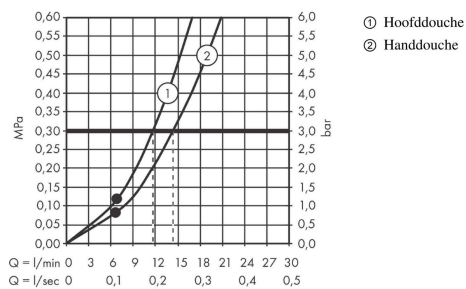

Doorstroomdiagram