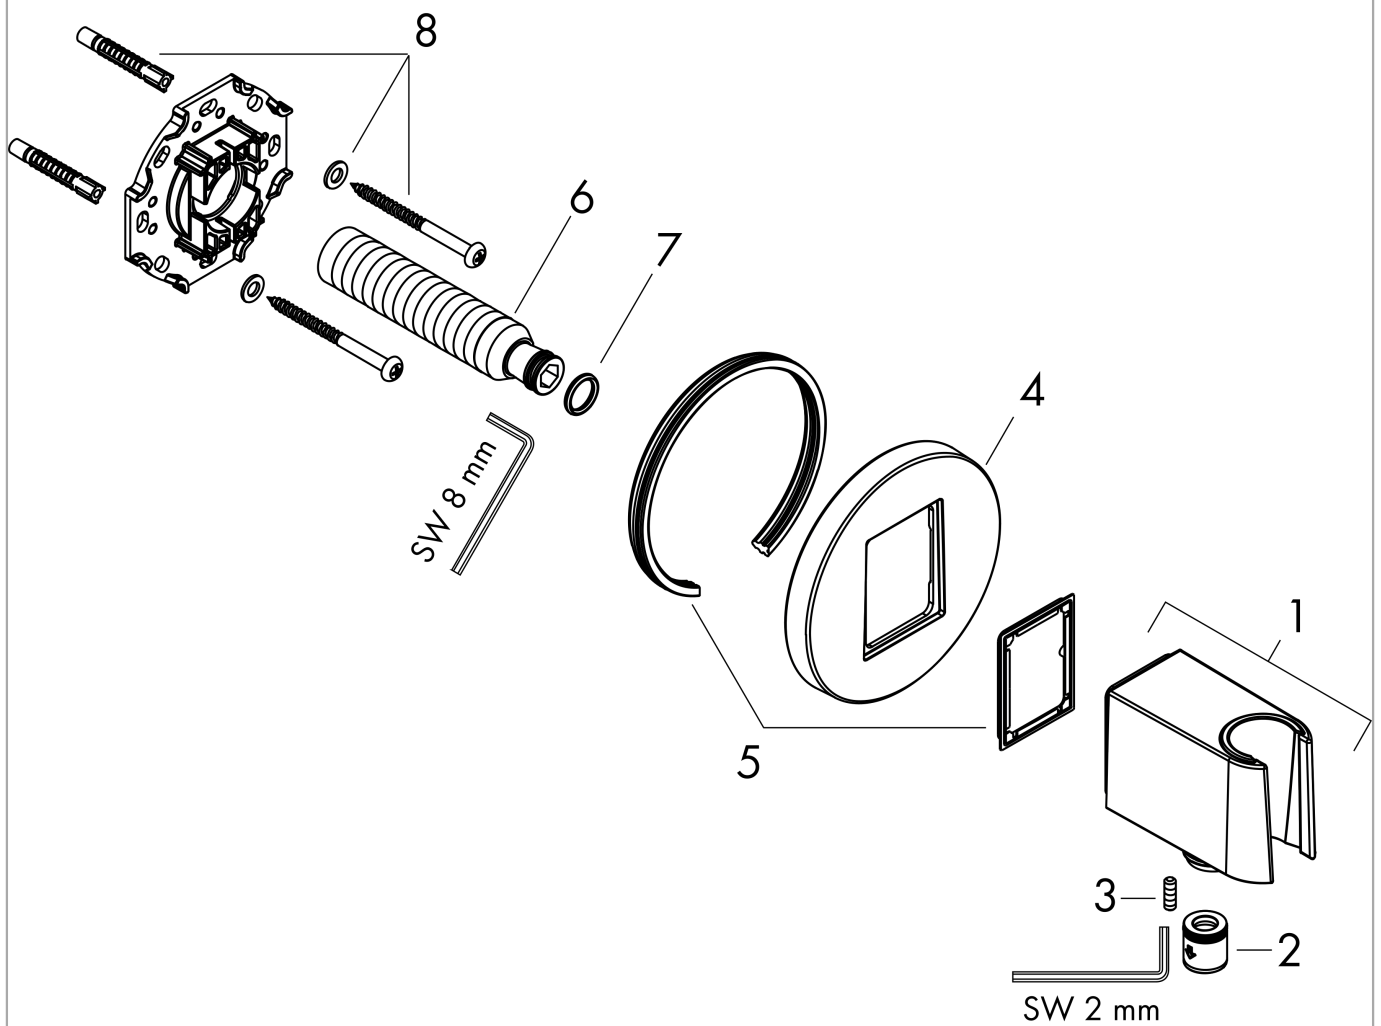

FixFit S
Wandaansluitbocht met douchehouder
 Finish: **Chroom** Art.-nr.: **26888000**

Beschrijving

Funcies

- bestaat uit: slangaansluiting, rozet
- uitvoering: kunststofbehuizing met inwendige kunststof watertoevoer
- vaste bevestigingspositie
- voor alle Hansgrohe handdouches
- materiaal: kunststof
- met terugslagklep
- type aansluiting: G ½

Details over het artikel

BELGAQUA

Productafbeelding

Maattekening

FixFit S
 Wandaansluitbocht met douchehouder
 Finish: Chromom Art.-nr.: 26888000

Uittrektekening

Bouwjaar: >06/22

FixFit S
Wandaansluitbocht met douchehouder
 Finish: **Chroom** Art.-nr.: **26888000**

Onderdelenlijst

Bouwjaar: >06/22

= Pos.	Beschrijving	Art.-nr.	PC	VE
1	douchehouder compl.	94695000	-	1
2	terugslagklepset DW 15	94074000	-	1
3	inbusschroef M4x12	93841000	-	1
4	rozet	94696000	-	1
5	dichting	94694000	-	1
6	aansluiting G½	98933000	-	1
7	O-ring 11x2	98127000	-	1
8	bevestigingsmateriaal	96179000	-	1