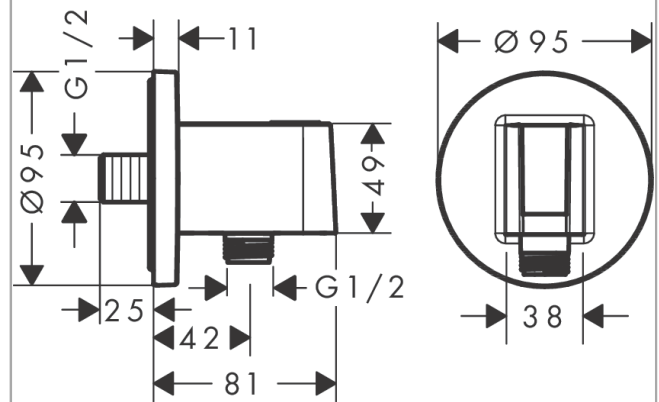

FixFit S
Wandaansluitbocht met douchehouder
 Finish: **Chroom** Art.-nr.: **26888000**

Beschrijving

Funcies

- bestaat uit: slangaansluiting, rozet
- uitvoering: kunststofbehuizing met inwendige kunststof watertoevoer
- vaste bevestigingspositie
- voor alle Hansgrohe handdouches
- materiaal: kunststof
- met terugslagklep
- type aansluiting: G ½

Details over het artikel

BELGAQUA

Productafbeelding

Maattekening

FixFit S
 Wandaansluitbocht met douchehouder
 Finish: Chromom Art.-nr.: 26888000

Uittrektekening

Bouwjaar: >06/22

FixFit S
Wandaansluitbocht met douchehouder
 Finish: **Chroom** Art.-nr.: **26888000**

Onderdelenlijst

Bouwjaar: >06/22

= Pos.	Beschrijving	Art.-nr.	PC	VE
1	douchehouder compl.	94695000	-	1
2	terugslagklepset DW 15	94074000	-	1
3	inbusschroef M4x12	93841000	-	1
4	rozet	94696000	-	1
5	dichting	94694000	-	1
6	aansluiting G½	98933000	-	1
7	O-ring 11x2	98127000	-	1
8	bevestigingsmateriaal	96179000	-	1