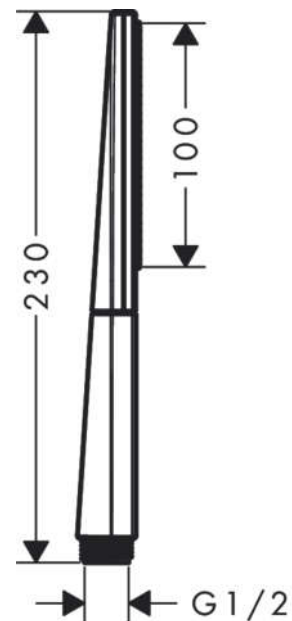

##### Functies

- afmeting straalesschijf: 100 x 38 mm
- straalsoort: PowderRain
- maximaal debiet bij 3 bar: 13,8 l/min.
- aansluiting G 1/2

#### Maattekening