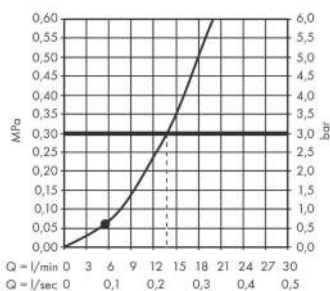

Doorstroomdiagram

De verbruikswaarden werden in overeenstemming met de praktijk met de bijbehorende armaturen (thermostaat/mengkraan/inbouwventiel) gemeten.