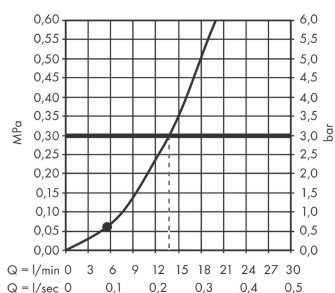

Rainfinity

Staafofhanddouche 100 1jet

Oppervlakken: **Matt Black** Art.-nr.: **26866670**

Beschrijving

Funcities

- afmeting straaalschijf: 100 x 38 mm
- straalsoort: PowderRain
- maximaal debiet bij 3 bar: 13,8 l/min.
- aansluiting G 1/2

Details over het artikel

| | |
|------------------|----------|
| Prijs excl. BTW | 105,70 € |
| Prijs incl. BTW* | 127,90 € |

Technologie

Productafbeelding

Maattekening

Doorstroomdiagram

De verbruikswaarden werden in overeenstemming met de praktijk met de bijbehorende armaturen (thermostaat/mengkraan/Inbouwventiel) gemeten.