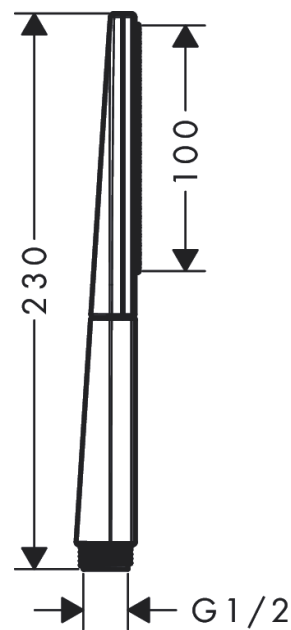

Rainfinity

Staafofhanddouche 100 1jet

Oppervlakken: **Matt Black** Art.-nr.: **26866670**

Beschrijving

Funcities

- afmeting straaalschijf: 100 x 38 mm
- straalsoort: PowderRain
- maximaal debiet bij 3 bar: 13,8 l/min.
- aansluiting G 1/2

Details over het artikel

| | |
|------------------|----------|
| Prijs excl. BTW | 105,70 € |
| Prijs incl. BTW* | 127,90 € |

Technologie

Productafbeelding

Maattekening

Doorstroomdiagram

De verbruikswaarden werden in overeenstemming met de praktijk met de bijbehorende armaturen (thermostaat/mengkraan/Inbouwventiel) gemeten.