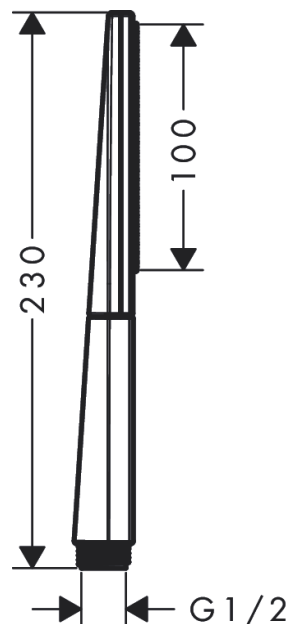

Rainfinity
Staaftanddouche 100 1jet
 Oppervlakken: **Chroom** Art.-nr.: **26866000**

Beschrijving

Funcities

- afmeting straalplaat: 100 mm
- straalsoort: PowderRain
- maximaal debiet bij 3 bar: 13.8 l/min.
- aansluiting G 1/2

Details over het artikel

Prijs excl. BTW

79,60 €

Technologie

Productafbeelding

Maattekening

Doorstroombiagram

De verbruikswaarden werden in overeenstemming met de praktijk met de bijbehorende armaturen (thermostaat/mengkraan/inbouwventiel) gemeten.