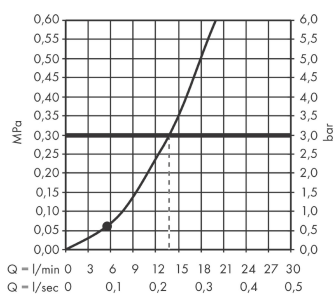

Rainfinity
Staaftanddouche 100 1jet
 Oppervlakken: **Chroom** Art.-nr.: **26866000**

Beschrijving

Funcities

- afmeting straalplaat: 100 mm
- straalsoort: PowderRain
- maximaal debiet bij 3 bar: 13.8 l/min.
- aansluiting G 1/2

Details over het artikel

Prijs excl. BTW

79,60 €

Technologie

Productafbeelding

Maattekening

Doorstroombiagram

De verbruikswaarden werden in overeenstemming met de praktijk met de bijbehorende armaturen (thermostaat/mengkraan/inbouwventiel) gemeten.