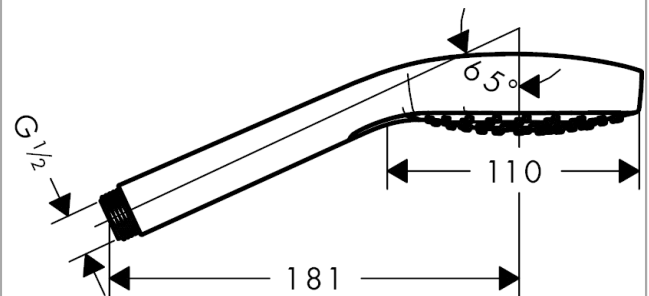

Croma Select E
Handdouche Vario
 Oppervlakken: **Wit/Chroom** Art.-nr.: **26812400**

Beschrijving

Functies

- afmeting straalplaat: 110 mm
- comfortabele straalsoortomschakeling d.m.v. Select-knop
- straalsoort: Rain, IntenseRain, Turbo Rain
- debiet bij 3 bar: 15 l/min.
- met inwendige watervoering
- uitspoelbare vuilopvangzeef
- aansluiting G ½
- geschikt voor doorstroomwaterverwarmers
- geluidsklasse: I
- debietklasse: B

Technologie

Productafbeelding

Maattekening

Doorstroomdiagram

De verbruikswaarden werden in overeenstemming met de praktijk met de bijbehorende armaturen (thermostaat/mengkraan/inbouwventiel) gemeten.