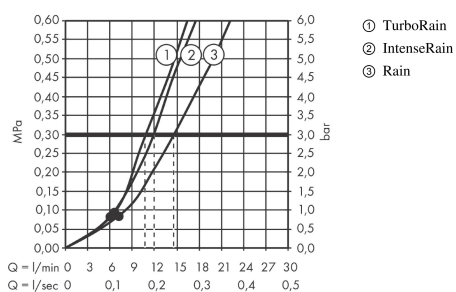

Croma Select E
Handdouche Vario
 Oppervlakken: **Wit/Chroom** Art.-nr.: **26812400**

Beschrijving

Functies

- afmeting straalplaat: 110 mm
- comfortabele straalsoortomschakeling d.m.v. Select-knop
- straalsoort: Rain, IntenseRain, Turbo Rain
- debiet bij 3 bar: 15 l/min.
- met inwendige watervoering
- uitspoelbare vuilopvangzeef
- aansluiting G ½
- geschikt voor doorstroomwaterverwarmers
- geluidsklasse: I
- debietklasse: B

Technologie

Productafbeelding

Maattekening

Doorstroomdiagram

De verbruikswaarden werden in overeenstemming met de praktijk met de bijbehorende armaturen (thermostaat/mengkraan/inbouwventiel) gemeten.