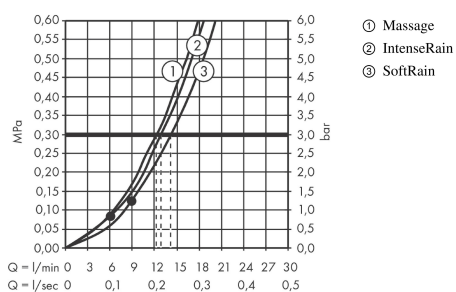

Croma Select E Handdouche Multi

Oppervlakken: wit/chroom Art.-nr.: 26810400

Beschrijving

Functies

- stralschijfoppervlak: 110 mm
- comfortabele straalsoortomschakeling d.m.v. Select-knop
- straalsoort: SoftRain, IntenseRain, massagestraal
- debiet bij 3 bar: 16 l/min.
- met inwendige watervoering
- uitspoelbare vuilopvangzeef
- aansluitdraad G ½
- geschikt voor geisers
- Geluidsklasse: I
- debietklasse: B

Technologie

Designprijzen

Productafbeelding

Maattekening

Doorstroombiagram

De verbruikswaarden werden in overeenstemming met de praktijk met de bijbehorende armaturen (thermostaat/mengkraan/inbouwventiel) gemeten.