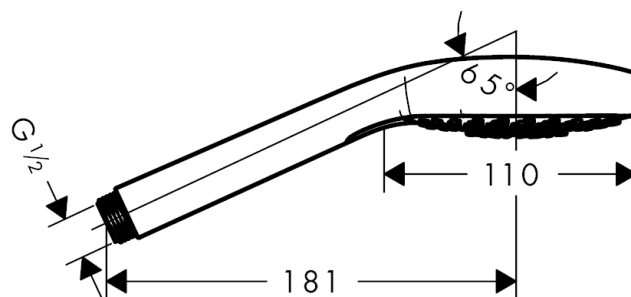

Croma Select E Handdouche Multi

Oppervlakken: wit/chroom Art.-nr.: 26810400

Beschrijving

Functies

- stralschijfoppervlak: 110 mm
- comfortabele straalsoortomschakeling d.m.v. Select-knop
- straalsoort: SoftRain, IntenseRain, massagestraal
- debiet bij 3 bar: 16 l/min.
- met inwendige watervoering
- uitspoelbare vuilopvangzeef
- aansluitdraad G ½
- geschikt voor geisers
- Geluidsklasse: I
- debietklasse: B

Technologie

Designprijzen

Productafbeelding

Maattekening

Doorstroombiagram

De verbruikswaarden werden in overeenstemming met de praktijk met de bijbehorende armaturen (thermostaat/mengkraan/inbouwventiel) gemeten.