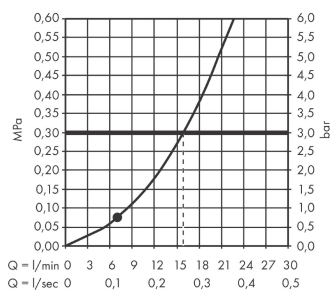

Doorstroomdiagram

De verbruikswaarden werden in overeenstemming met de praktijk met de bijbehorende armaturen (thermostaat/mengkraan/inbouwventiel) gemeten.