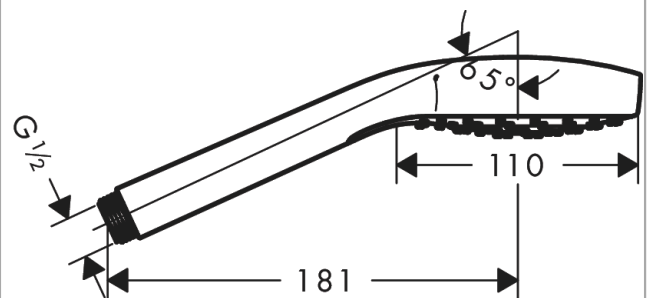

Maattekening